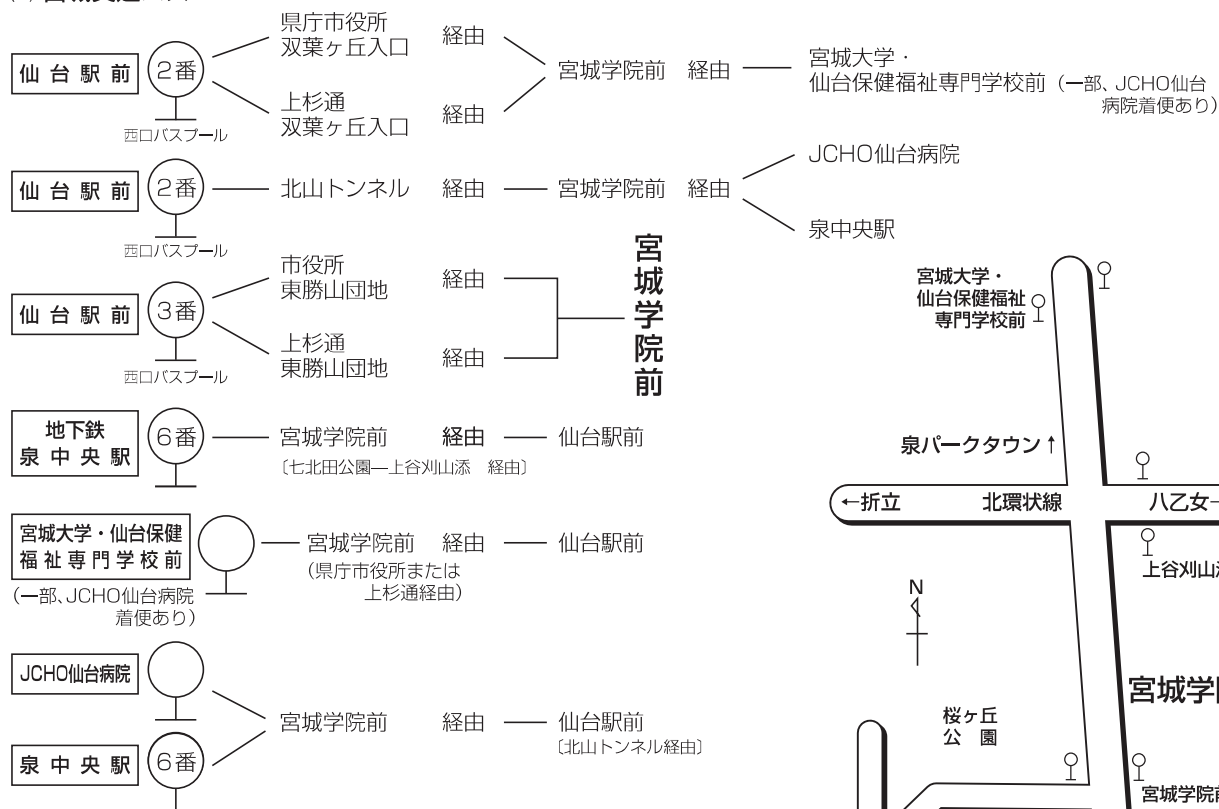

# 宮城学院への交通案内

## バスの運行案内

### (1) 宮城交通バス

## スクールバス (登下校用) の運用について

本学では登下校時に、中高生を対象としたスクールバスを運行している。座席に余裕のある場合に限り、大学生も利用できる。運行路線は3系統あり、成田・明石台線、愛子・吉成線、古川・大和線となっている。詳細については、学生課に問い合わせること。