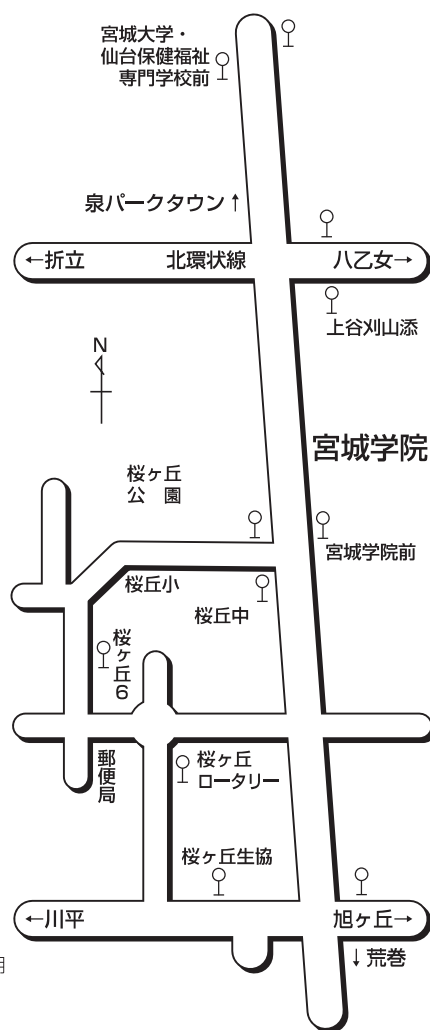

# 宮城学院への交通案内

## バスの運行案内

### (1) 宮城交通バス

### (1) 仙台市営バス

※1 宮城学院前発着便以外のバスを利用の場合は桜ヶ丘六丁目のバス停を利用  
 ※2 この路線を利用する場合は上谷刈山添のバス停を利用