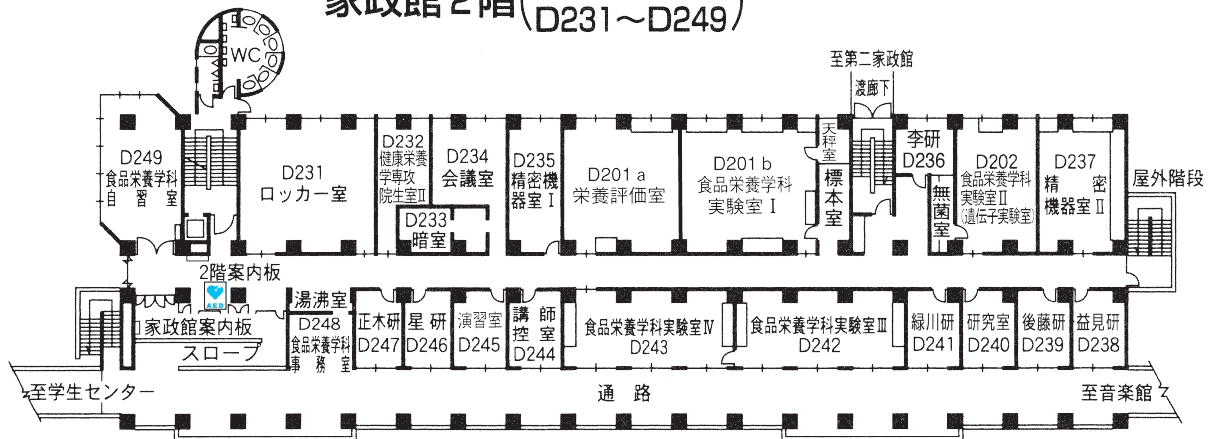


校舎配置図

● AED（自動体外式除細動器）について

AED（自動体外式除細動器）を、緊急事態に備えて警備員室、講義館、大学体育館、大学講堂、家政館に設置している。

人文館 3 階	206
人文館 4 階	207
人文館 5 階	207
実習館 1 階・本館 1 階	208
実習館 2 階・本館 2 階	209
人文館 2 階	209
同窓会館 2 階	209
講義館 1 階	210
講義館 2 階	210
講義館 3 階	211
講義館 4 階	211
講義館 5 階	212
講義館 6 階	212
第二講義館 1 階・2 階	213
第二講義館 3 階・4 階	214
家政館 1 階・2 階・3 階	215
家政館 4 階・屋上	216
第二家政館 1 階・2 階・3 階	217
音楽館 1 階	218
音楽館 2 階	219
音楽館 3 階	219
大学図書館	220
大学講堂・学生センター	221・222
礼拝堂	223
体育館	224

講義館3階 (C301~C309)
C331~C332

講義館4階 (C401~C411)
C431~C434

講義館5階 (C501~C511)
C537~C553

講義館6階 (C601~C612)
C631

第二講義館 1階 (K101~K105)

第二講義館 2階 (K201~K209)

第二講義館 3階 (K301~K307)

第二講義館 4階

家政館 1階 (D101~D107) (D131~D145)

家政館 2階 (D201~D202) (D231~D249)

家政館 3階 (D301~D309) (D331~D336)

家政館4階(D401~D408) (D431~D449)

家政館屋上(D531)

第二家政館1階(L101~L102)

第二家政館2階(L201~L202)

第二家政館3階(L301)