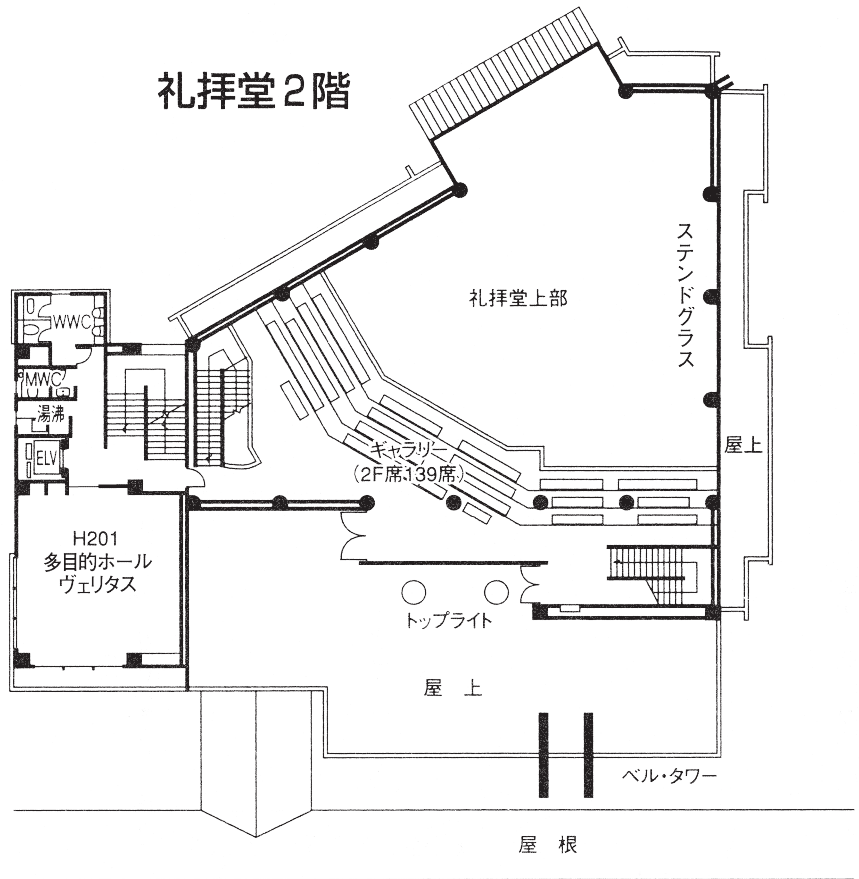


校舎配置図

● AED（自動体外式除細動器）について

AED（自動体外式除細動器）を、緊急事態に備えて警備員室、講義館、大学体育館、大学講堂、家政館に設置している。

人文館 3 階	206
人文館 4 階	207
人文館 5 階	207
実習館 1 階・本館 1 階	208
実習館 2 階・本館 2 階	209
人文館 2 階	209
同窓会館 2 階	209
講義館 1 階	210
講義館 2 階	210
講義館 3 階	211
講義館 4 階	211
講義館 5 階	212
講義館 6 階	212
第二講義館 1 階・2 階	213
第二講義館 3 階・4 階	214
家政館 1 階・2 階・3 階	215
家政館 4 階・屋上	216
第二家政館 1 階・2 階・3 階	217
音楽館 1 階	218
音楽館 2 階	219
音楽館 3 階	219
大学図書館	220
大学講堂・学生センター	221・222
礼拝堂	223
体育館	224

家政館 1階 (D101~D107) (D131~D145)

家政館 2階 (D201~D202) (D231~D249)

家政館 3階 (D301~D309) (D331~D336)

家政館4階(D401~D408) (D431~D449)

家政館屋上(D531)

第二家政館1階(L101~L102)

第二家政館2階(L201~L202)

第二家政館3階(L301)

音楽館2階 (E201~E219)

音楽館3階 (E301~E325)

大学図書館 1階 (F101~F105)

大学図書館 3階 (F301~F302)

大学図書館 2階 (F201~F215)

大学講堂・学生センター4階

大学講堂・学生センター3階

室番	使用団体名
C 1	漫画研究部
C 2	
C 3	箏曲部
C 4	文芸部
C 5	オタマトーン同好会
C 6	軽音楽部
C 7	M G I L A C ①
C 8	
C 9	華道部
C 10	M G I L A C ②
C 11	
C 12	茶道部
C 13	オリエンテリング部
C 14	ゲーム同好会
C 15	大学祭実行委員会倉庫
C 16	写真部
C 17	手話部
C 18	少林寺拳法部
C 19	バスケットボール部
C 20	バドミントン部
C 21	卓球部
C 22	ダンス部
C 23	
C 24	陸上部
C 25	ソフトボール部
C 26	バレーボール部・ 学習ボランティア部
C 27	ソフトテニス部
C 28	競技かるた同好会
C 29	競技ダンス部
C 30	スキー部
C 31	スカッシュ部
C 32	弓道部
C 33	よさこい部
C 34	ウインドオーケストラ部
C 35	アーチェリー部
C 36	美術部
C 37	演劇部
C 38	フオークダンス部
C 39	クニシツクギター部
C 40	子どもの人形劇遊び部
C 41	
C 43	大学祭実行委員会室
C 44	学友会倉庫
C 45	学友会室

礼拝堂2階

礼拝堂3階

礼拝堂1階

至中高校舎

渡廊下

至大学校舎

体育館1階

※2階に中高サブフロア