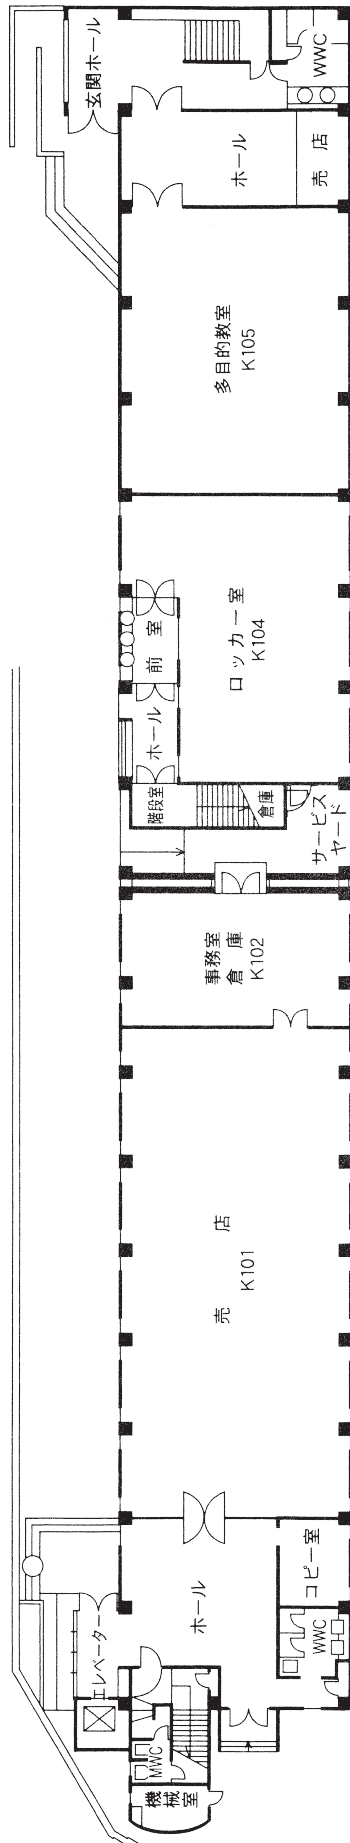


校舎配置図

● AED（自動体外式除細動器）について

AED（自動体外式除細動器）を、緊急事態に備えて警備員室、講義館、大学体育館、大学講堂、家政館に設置している。

人文館 3 階	206
人文館 4 階	207
人文館 5 階	207
実習館 1 階・本館 1 階	208
実習館 2 階・本館 2 階	209
人文館 2 階	209
同窓会館 2 階	209
講義館 1 階	210
講義館 2 階	210
講義館 3 階	211
講義館 4 階	211
講義館 5 階	212
講義館 6 階	212
第二講義館 1 階・2 階	213
第二講義館 3 階・4 階	214
家政館 1 階・2 階・3 階	215
家政館 4 階・屋上	216
第二家政館 1 階・2 階・3 階	217
音楽館 1 階	218
音楽館 2 階	219
音楽館 3 階	219
大学図書館	220
大学講堂・学生センター	221・222
礼拝堂	223
体育館	224

講義館3階 (C301~C309)
C331~C332

講義館4階 (C401~C411)
C431~C434

講義館5階 (C501~C511)
C537~C553

講義館6階 (C601~C612)
C631

第二講義館 1階 (K101~K105)

第二講義館 2階 (K201~K209)

第二講義館 3階 (K301~K307)

第二講義館 4階

家政館 1階 (D101~D107) (D131~D145)

家政館 2階 (D201~D202) (D231~D249)

家政館 3階 (D301~D309) (D331~D336)

家政館4階(D401~D408) (D431~D449)

家政館屋上(D531)

第二家政館1階(L101~L102)

第二家政館2階(L201~L202)

第二家政館3階(L301)

礼拝堂2階

礼拝堂3階

礼拝堂1階

至中高校舎

渡廊下

至大学校舎

体育館1階

※2階に中高サブフロア