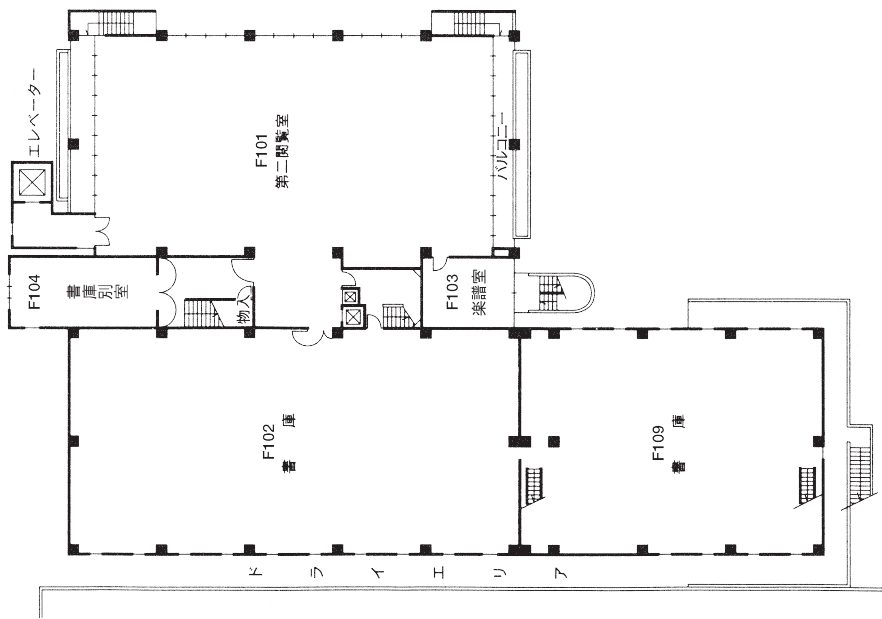


校舎配置図

● AED（自動体外式除細動器）について

AED（自動体外式除細動器）を、緊急事態に備えて警備員室、講義館、大学体育館、大学講堂、家政館に設置している。

人文館 3 階	206
人文館 4 階	207
人文館 5 階	207
実習館 1 階・本館 1 階	208
実習館 2 階・本館 2 階	209
人文館 2 階	209
同窓会館 2 階	209
講義館 1 階	210
講義館 2 階	210
講義館 3 階	211
講義館 4 階	211
講義館 5 階	212
講義館 6 階	212
第二講義館 1 階・2 階	213
第二講義館 3 階・4 階	214
家政館 1 階・2 階・3 階	215
家政館 4 階・屋上	216
第二家政館 1 階・2 階・3 階	217
音楽館 1 階	218
音楽館 2 階	219
音楽館 3 階	219
大学図書館	220
大学講堂・学生センター	221・222
礼拝堂	223
体育館	224

講義館3階 (C301~C309)
C331~C332

講義館4階 (C401~C411)
C431~C434

講義館5階 (C501~C511)
C537~C553

講義館6階 (C601~C612)
C631

第二講義館 1階 (K101~K105)

第二講義館 2階 (K201~K209)

第二講義館 3階 (K301~K307)

第二講義館 4階

家政館 1階 (D101~D107) (D131~D145)

家政館 2階 (D201~D202) (D231~D249)

家政館 3階 (D301~D309) (D331~D336)

家政館4階(D401~D408) (D431~D449)

家政館屋上(D531)

第二家政館1階(L101~L102)

第二家政館2階(L201~L202)

第二家政館3階(L301)

音楽館2階 (E201~E219)

音楽館3階 (E301~E325)

大学図書館 1階 (F101~F105)

大学図書館 3階 (F301~F302)

大学図書館 2階 (F201~F215)

大学講堂・学生センター4階

大学講堂・学生センター3階

室番	使用団体名
C 1	漫画研究部
C 2	
C 3	箏曲部
C 4	文芸部
C 5	オタマトーン同好会
C 6	軽音楽部
C 7	M G I L A C ①
C 8	
C 9	華道部
C 10	M G I L A C ②
C 11	
C 12	茶道部
C 13	オリエンテリング部
C 14	ゲーム同好会
C 15	大学祭実行委員会倉庫
C 16	写真部
C 17	手話部
C 18	少林寺拳法部
C 19	バスケットボール部
C 20	バドミントン部
C 21	卓球部
C 22	ダンス部
C 23	
C 24	陸上部
C 25	ソフトボール部
C 26	バレーボール部・ 学習ボランティア部
C 27	ソフトテニス部
C 28	競技かるた同好会
C 29	競技ダンス部
C 30	スキー部
C 31	スカッシュ部
C 32	弓道部
C 33	よさこい部
C 34	ウインドオーケストラ部
C 35	アーチェリー部
C 36	美術部
C 37	演劇部
C 38	フオークダンス部
C 39	クニシツクギター部
C 40	子どもの人形劇遊び部
C 41	
C 43	大学祭実行委員会室
C 44	学友会倉庫
C 45	学友会室