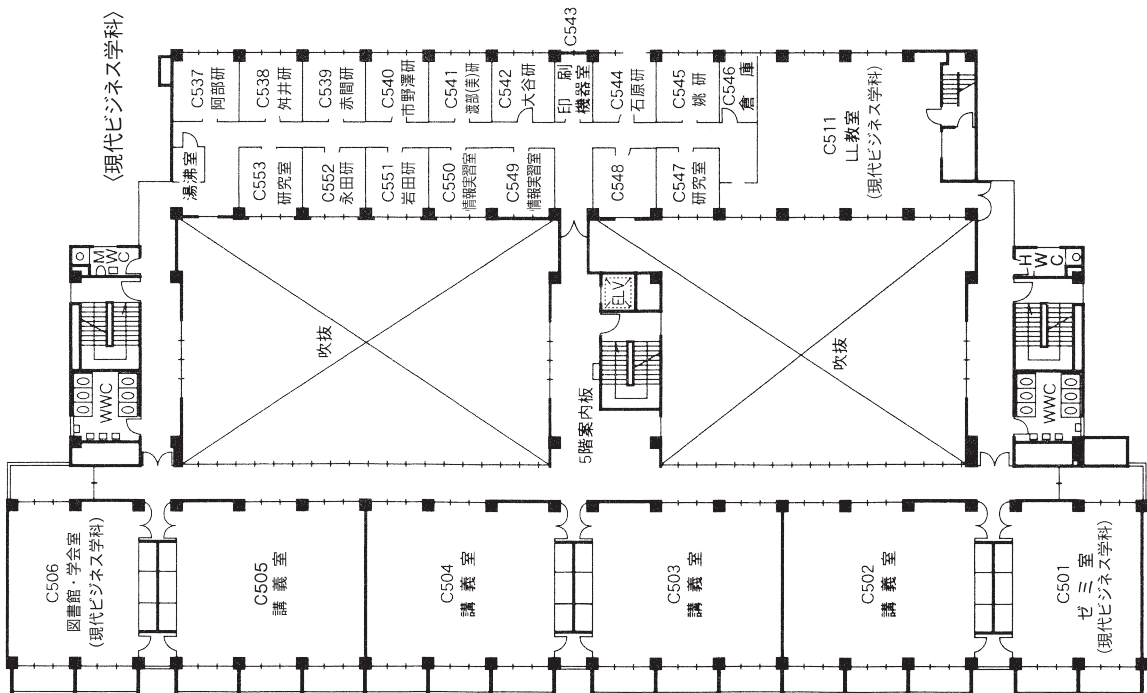


校舎配置図

● AED（自動体外式除細動器）について

AED（自動体外式除細動器）を、緊急事態に備えて警備員室、講義館、大学体育館、大学講堂、家政館に設置している。

人文館 3 階	206
人文館 4 階	207
人文館 5 階	207
実習館 1 階・本館 1 階	208
実習館 2 階・本館 2 階	209
人文館 2 階	209
同窓会館 2 階	209
講義館 1 階	210
講義館 2 階	210
講義館 3 階	211
講義館 4 階	211
講義館 5 階	212
講義館 6 階	212
第二講義館 1 階・2 階	213
第二講義館 3 階・4 階	214
家政館 1 階・2 階・3 階	215
家政館 4 階・屋上	216
第二家政館 1 階・2 階・3 階	217
音楽館 1 階	218
音楽館 2 階	219
音楽館 3 階	219
大学図書館	220
大学講堂・学生センター	221・222
礼拝堂	223
体育館	224

講義館3階 (C301~C309)
C331~C332

講義館4階 (C401~C411)
C431~C434

講義館5階 (C501~C511)
C537~C553

講義館6階 (C601~C612)
C631

第二講義館 1階 (K101~K105)

第二講義館 2階 (K201~K209)

第二講義館 3階 (K301~K307)

第二講義館 4階

家政館 1階 (D101~D107) (D131~D145)

家政館 2階 (D201~D202) (D231~D249)

家政館 3階 (D301~D309) (D331~D336)

家政館4階(D401~D408) (D431~D449)

家政館屋上(D531)

第二家政館1階(L101~L102)

第二家政館2階(L201~L202)

第二家政館3階(L301)