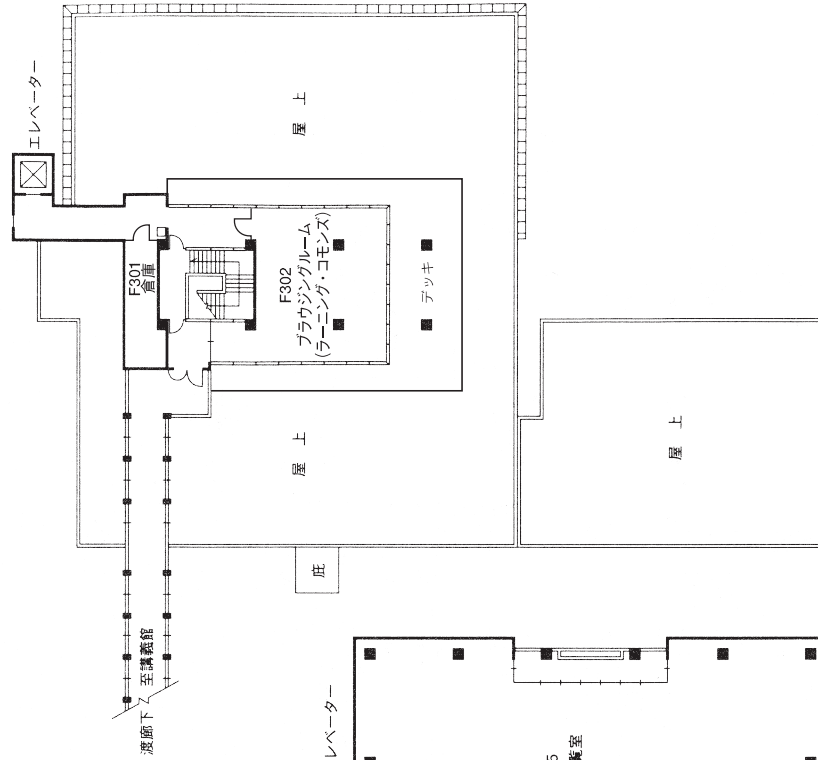


校舎配置図

● AED（自動体外式除細動器）について

AED（自動体外式除細動器）を、緊急事態に備えて警備員室、講義館、大学体育館、大学講堂、家政館に設置している。

人文館 3 階	206
人文館 4 階	207
人文館 5 階	207
実習館 1 階・本館 1 階	208
実習館 2 階・本館 2 階	209
人文館 2 階	209
同窓会館 2 階	209
講義館 1 階	210
講義館 2 階	210
講義館 3 階	211
講義館 4 階	211
講義館 5 階	212
講義館 6 階	212
第二講義館 1 階・2 階	213
第二講義館 3 階・4 階	214
家政館 1 階・2 階・3 階	215
家政館 4 階・屋上	216
第二家政館 1 階・2 階・3 階	217
音楽館 1 階	218
音楽館 2 階	219
音楽館 3 階	219
大学図書館	220
大学講堂・学生センター	221・222
礼拝堂	223
体育館	224

家政館 1階 (D101~D107) (D131~D145)

家政館 2階 (D201~D202) (D231~D249)

家政館 3階 (D301~D309) (D331~D336)

家政館4階(D401~D408) (D431~D449)

家政館屋上(D531)

第二家政館1階(L101~L102)

第二家政館2階(L201~L202)

第二家政館3階(L301)

音楽館2階 (E201~E219)

音楽館3階 (E301~E325)

大学図書館 1階 (F101~F105)

大学図書館 3階 (F301~F302)

大学図書館 2階 (F201~F215)

大学講堂・学生センター4階

大学講堂・学生センター3階

室番	使用団体名
C 1	漫画研究部
C 2	
C 3	箏曲部
C 4	文芸部
C 5	オタマトーン同好会
C 6	軽音楽部
C 7	M G I L A C ①
C 8	
C 9	華道部
C 10	M G I L A C ②
C 11	
C 12	茶道部
C 13	オリエンテリング部
C 14	ゲーム同好会
C 15	大学祭実行委員会倉庫
C 16	写真部
C 17	手話部
C 18	少林寺拳法部
C 19	バスケットボール部
C 20	バドミントン部
C 21	卓球部
C 22	ダンス部
C 23	
C 24	陸上部
C 25	ソフトボール部
C 26	バレーボール部・ 学習ボランティア部
C 27	ソフトテニス部
C 28	競技かるた同好会
C 29	競技ダンス部
C 30	スキー部
C 31	スカッシュ部
C 32	弓道部
C 33	よさこい部
C 34	ウインドオーケストラ部
C 35	アーチェリー部
C 36	美術部
C 37	演劇部
C 38	フオークダンス部
C 39	クニシツクギター部
C 40	子どもの人形劇遊び部
C 41	
C 43	大学祭実行委員会室
C 44	学友会倉庫
C 45	学友会室

礼拝堂2階

礼拝堂3階

礼拝堂1階

至中高校舎

渡廊下

至大学校舎

体育館1階

※2階に中高サブフロア