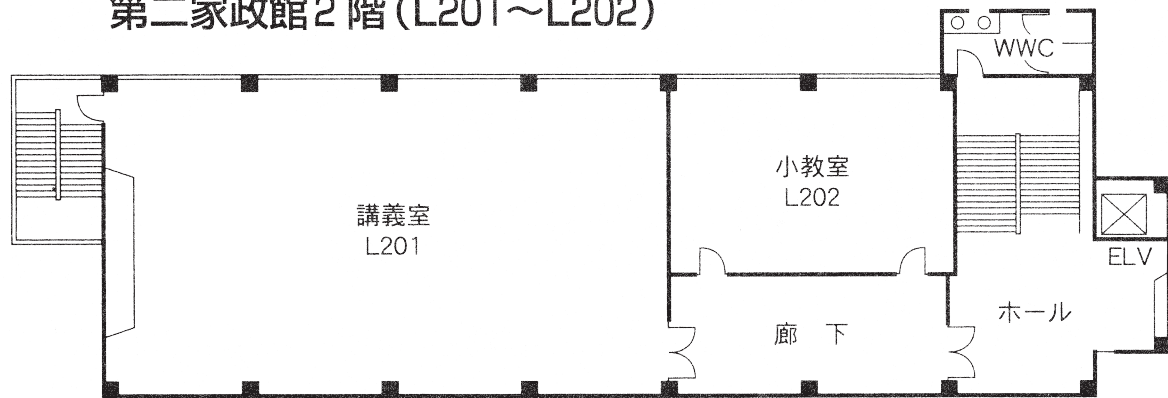


校舎配置図

● AED（自動体外式除細動器）について

AED（自動体外式除細動器）を、緊急事態に備えて警備員室、講義館、大学体育館、大学講堂、家政館に設置している。

人文館 3 階	206
人文館 4 階	207
人文館 5 階	207
実習館 1 階・本館 1 階	208
実習館 2 階・本館 2 階	209
人文館 2 階	209
同窓会館 2 階	209
講義館 1 階	210
講義館 2 階	210
講義館 3 階	211
講義館 4 階	211
講義館 5 階	212
講義館 6 階	212
第二講義館 1 階・2 階	213
第二講義館 3 階・4 階	214
家政館 1 階・2 階・3 階	215
家政館 4 階・屋上	216
第二家政館 1 階・2 階・3 階	217
音楽館 1 階	218
音楽館 2 階	219
音楽館 3 階	219
大学図書館	220
大学講堂・学生センター	221・222
礼拝堂	223
体育館	224

講義館3階 (C301~C309)
C331~C332

講義館4階 (C401~C411)
C431~C434

講義館5階 (C501~C511)
C537~C553

講義館6階 (C601~C612)
C631

第二講義館 1階 (K101~K105)

第二講義館 2階 (K201~K209)

第二講義館 3階 (K301~K307)

第二講義館 4階

家政館 1階 (D101~D107) (D131~D145)

家政館 2階 (D201~D202) (D231~D249)

家政館 3階 (D301~D309) (D331~D336)

家政館4階(D401~D408) (D431~D449)

家政館屋上(D531)

第二家政館1階(L101~L102)

第二家政館2階(L201~L202)

第二家政館3階(L301)

礼拝堂2階

礼拝堂3階

礼拝堂1階

至中高校舎

渡廊下

至大学校舎

体育館1階

※2階に中高サブフロア