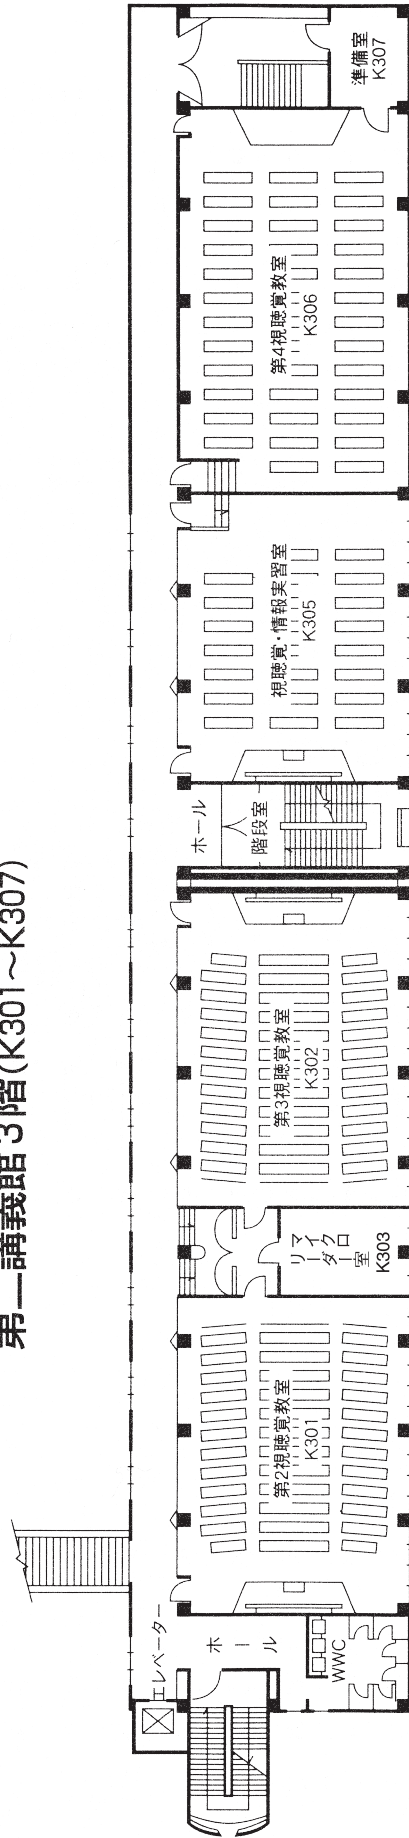


校舎配置図

● AED（自動体外式除細動器）について

AED（自動体外式除細動器）を、緊急事態に備えて警備員室、講義館、大学体育館、大学講堂、家政館に設置している。

人文館 3 階	206
人文館 4 階	207
人文館 5 階	207
実習館 1 階・本館 1 階	208
実習館 2 階・本館 2 階	209
人文館 2 階	209
同窓会館 2 階	209
講義館 1 階	210
講義館 2 階	210
講義館 3 階	211
講義館 4 階	211
講義館 5 階	212
講義館 6 階	212
第二講義館 1 階・2 階	213
第二講義館 3 階・4 階	214
家政館 1 階・2 階・3 階	215
家政館 4 階・屋上	216
第二家政館 1 階・2 階・3 階	217
音楽館 1 階	218
音楽館 2 階	219
音楽館 3 階	219
大学図書館	220
大学講堂・学生センター	221・222
礼拝堂	223
体育館	224

講義館3階 (C301~C309)
C331~C332

講義館4階 (C401~C411)
C431~C434

講義館5階 (C501~C511)
C537~C553

講義館6階 (C601~C612)
C631

第二講義館 1階 (K101~K105)

第二講義館 2階 (K201~K209)

第二講義館 3階 (K301~K307)

第二講義館 4階

家政館 1階 (D101~D107) (D131~D145)

家政館 2階 (D201~D202) (D231~D249)

家政館 3階 (D301~D309) (D331~D336)

家政館4階(D401~D408) (D431~D449)

家政館屋上(D531)

第二家政館1階(L101~L102)

第二家政館2階(L201~L202)

第二家政館3階(L301)

礼拝堂2階

礼拝堂3階

礼拝堂1階

至中高校舎

渡廊下

至大学校舎

体育館1階

※2階に中高サブフロア