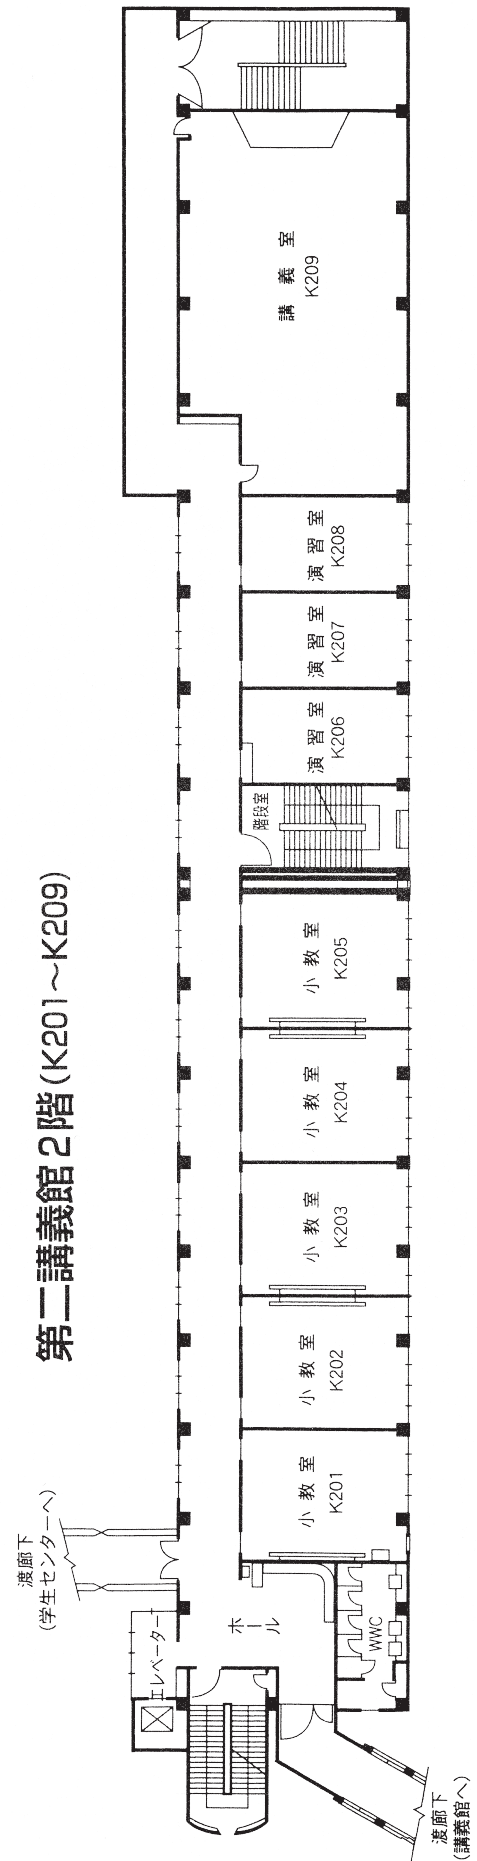


校舎配置図

● AED（自動体外式除細動器）について

AED（自動体外式除細動器）を、緊急事態に備えて警備員室、講義館、大学体育館、大学講堂、家政館に設置している。

人文館 3 階	206
人文館 4 階	207
人文館 5 階	207
実習館 1 階・本館 1 階	208
実習館 2 階・本館 2 階	209
人文館 2 階	209
同窓会館 2 階	209
講義館 1 階	210
講義館 2 階	210
講義館 3 階	211
講義館 4 階	211
講義館 5 階	212
講義館 6 階	212
第二講義館 1 階・2 階	213
第二講義館 3 階・4 階	214
家政館 1 階・2 階・3 階	215
家政館 4 階・屋上	216
第二家政館 1 階・2 階・3 階	217
音楽館 1 階	218
音楽館 2 階	219
音楽館 3 階	219
大学図書館	220
大学講堂・学生センター	221・222
礼拝堂	223
体育館	224

講義館3階 (C301~C309)
C331~C332

講義館4階 (C401~C411)
C431~C434

講義館5階 (C501~C511)
C537~C553

講義館6階 (C601~C612)
C631

第二講義館 1階 (K101~K105)

第二講義館 2階 (K201~K209)

第二講義館 3階 (K301~K307)

第二講義館 4階

家政館 1階 (D101~D107) (D131~D145)

家政館 2階 (D201~D202) (D231~D249)

家政館 3階 (D301~D309) (D331~D336)

家政館4階(D401~D408) (D431~D449)

家政館屋上(D531)

第二家政館1階(L101~L102)

第二家政館2階(L201~L202)

第二家政館3階(L301)