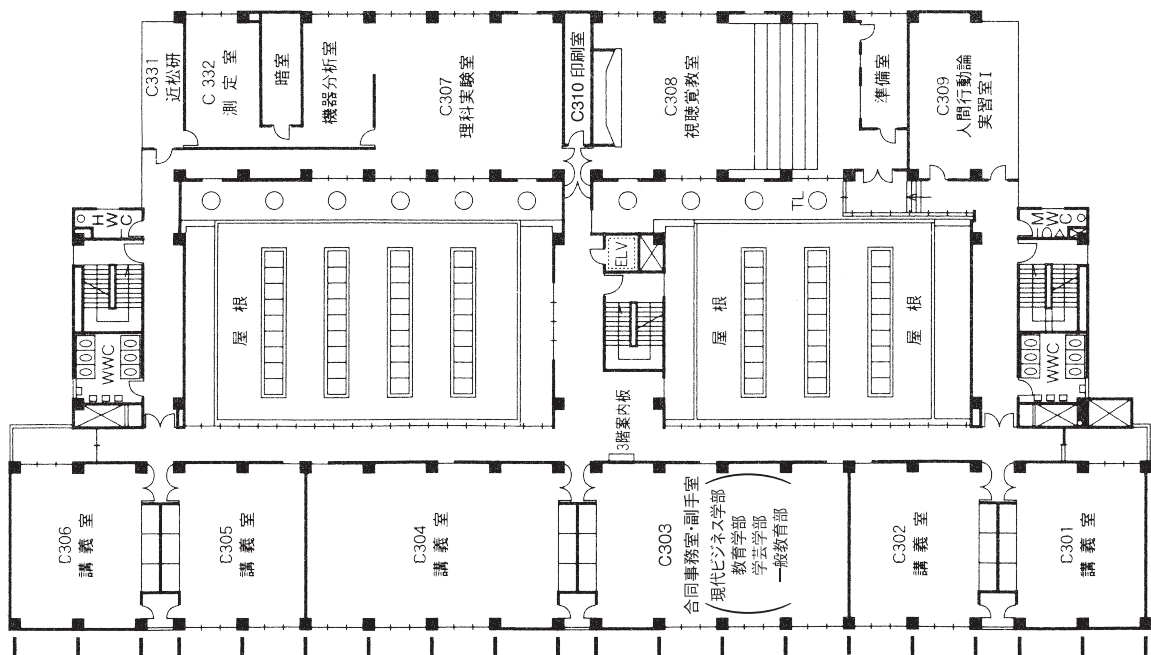


校舎配置図

● AED（自動体外式除細動器）について

AED（自動体外式除細動器）を、緊急事態に備えて警備員室、講義館、大学体育館、大学講堂、家政館に設置している。

人文館 3 階	206
人文館 4 階	207
人文館 5 階	207
実習館 1 階・本館 1 階	208
実習館 2 階・本館 2 階	209
人文館 2 階	209
同窓会館 2 階	209
講義館 1 階	210
講義館 2 階	210
講義館 3 階	211
講義館 4 階	211
講義館 5 階	212
講義館 6 階	212
第二講義館 1 階・2 階	213
第二講義館 3 階・4 階	214
家政館 1 階・2 階・3 階	215
家政館 4 階・屋上	216
第二家政館 1 階・2 階・3 階	217
音楽館 1 階	218
音楽館 2 階	219
音楽館 3 階	219
大学図書館	220
大学講堂・学生センター	221・222
礼拝堂	223
体育館	224

講義館3階 (C301~C309)
C331~C332

講義館4階 (C401~C411)
C431~C434

講義館5階 (C501~C511)
C537~C553

講義館6階 (C601~C612)
C631

第二講義館 1階 (K101~K105)

第二講義館 2階 (K201~K209)

第二講義館 3階 (K301~K307)

第二講義館 4階

家政館 1階 (D101~D107) (D131~D145)

家政館 2階 (D201~D202) (D231~D249)

家政館 3階 (D301~D309) (D331~D336)

家政館4階(D401~D408) (D431~D449)

家政館屋上(D531)

第二家政館1階(L101~L102)

第二家政館2階(L201~L202)

第二家政館3階(L301)