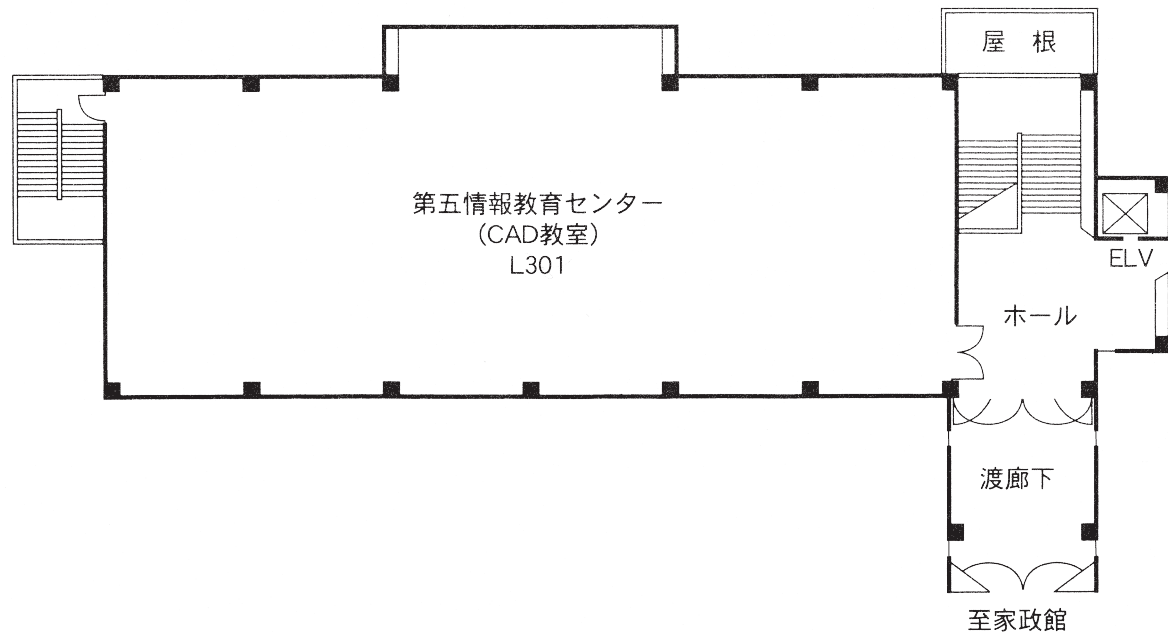


校舎配置図

● AED（自動体外式除細動器）について

AED（自動体外式除細動器）を、緊急事態に備えて警備員室、講義館、大学体育館、大学講堂、家政館に設置している。

人文館 3 階	206
人文館 4 階	207
人文館 5 階	207
実習館 1 階・本館 1 階	208
実習館 2 階・本館 2 階	209
人文館 2 階	209
同窓会館 2 階	209
講義館 1 階	210
講義館 2 階	210
講義館 3 階	211
講義館 4 階	211
講義館 5 階	212
講義館 6 階	212
第二講義館 1 階・2 階	213
第二講義館 3 階・4 階	214
家政館 1 階・2 階・3 階	215
家政館 4 階・屋上	216
第二家政館 1 階・2 階・3 階	217
音楽館 1 階	218
音楽館 2 階	219
音楽館 3 階	219
大学図書館	220
大学講堂・学生センター	221・222
礼拝堂	223
体育館	224

講義館3階 (C301~C309)
C331~C332

講義館4階 (C401~C411)
C431~C434

講義館5階 (C501~C511)
C537~C553

講義館6階 (C601~C612)
C631

第二講義館 1階 (K101~K105)

第二講義館 2階 (K201~K209)

第二講義館 3階 (K301~K307)

第二講義館 4階

家政館 1階 (D101~D107) (D131~D145)

家政館 2階 (D201~D202) (D231~D249)

家政館 3階 (D301~D309) (D331~D336)

家政館4階(D401~D408) (D431~D449)

家政館屋上(D531)

第二家政館1階(L101~L102)

第二家政館2階(L201~L202)

第二家政館3階(L301)

礼拝堂2階

礼拝堂3階

礼拝堂1階

至中高校舎

渡廊下

至大学校舎

体育館1階

※2階に中高サブフロア