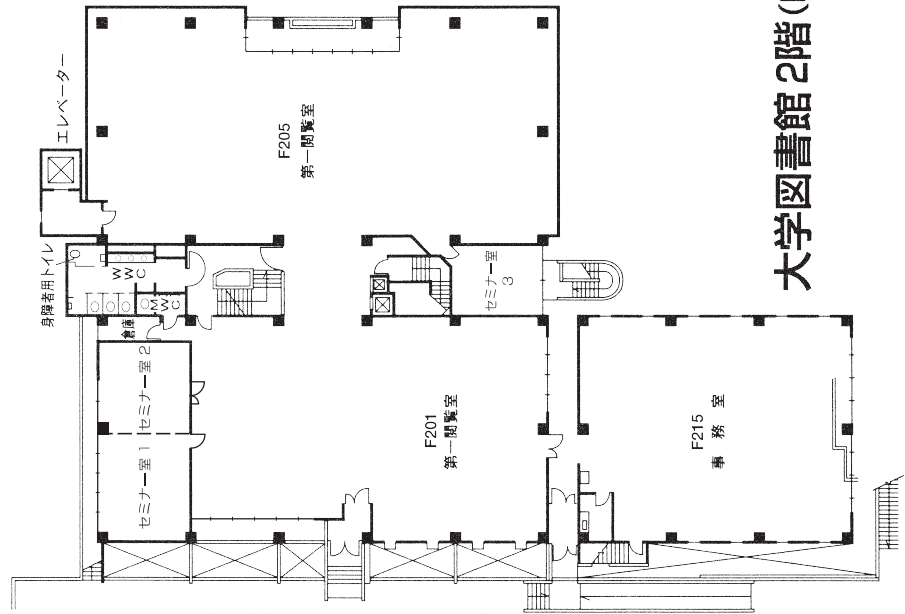


校舎配置図

● AED（自動体外式除細動器）について

AED（自動体外式除細動器）を、緊急事態に備えて警備員室、講義館、大学体育館、大学講堂、家政館に設置している。

人文館 3 階	206
人文館 4 階	207
人文館 5 階	207
実習館 1 階・本館 1 階	208
実習館 2 階・本館 2 階	209
人文館 2 階	209
同窓会館 2 階	209
講義館 1 階	210
講義館 2 階	210
講義館 3 階	211
講義館 4 階	211
講義館 5 階	212
講義館 6 階	212
第二講義館 1 階・2 階	213
第二講義館 3 階・4 階	214
家政館 1 階・2 階・3 階	215
家政館 4 階・屋上	216
第二家政館 1 階・2 階・3 階	217
音楽館 1 階	218
音楽館 2 階	219
音楽館 3 階	219
大学図書館	220
大学講堂・学生センター	221・222
礼拝堂	223
体育館	224

家政館 1階 (D101~D107) (D131~D145)

家政館 2階 (D201~D202) (D231~D249)

家政館 3階 (D301~D309) (D331~D336)

家政館4階(D401~D408) (D431~D449)

家政館屋上(D531)

第二家政館1階(L101~L102)

第二家政館2階(L201~L202)

第二家政館3階(L301)

音楽館2階 (E201~E219)

音楽館3階 (E301~E325)

大学図書館 1階 (F101~F105)

大学図書館 3階 (F301~F302)

大学図書館 2階 (F201~F215)

大学講堂・学生センター4階

大学講堂・学生センター3階

室番	使用団体名
C 1	漫画研究部
C 2	
C 3	箏曲部
C 4	文芸部
C 5	オタマトーン同好会
C 6	軽音楽部
C 7	M G I L A C ①
C 8	
C 9	華道部
C 10	M G I L A C ②
C 11	
C 12	茶道部
C 13	オリエンテリング部
C 14	ゲーム同好会
C 15	大学祭実行委員会倉庫
C 16	写真部
C 17	手話部
C 18	少林寺拳法部
C 19	バスケットボール部
C 20	バドミントン部
C 21	卓球部
C 22	ダンス部
C 23	
C 24	陸上部
C 25	ソフトボール部
C 26	バレーボール部・ 学習ボランティア部
C 27	ソフトテニス部
C 28	競技かるた同好会
C 29	競技ダンス部
C 30	スキー部
C 31	スカッシュ部
C 32	弓道部
C 33	よさこい部
C 34	ウインドオーケストラ部
C 35	アーチェリー部
C 36	美術部
C 37	演劇部
C 38	フオークダンス部
C 39	クニシツクギター部
C 40	子どもの人形劇遊び部
C 41	
C 43	大学祭実行委員会室
C 44	学友会倉庫
C 45	学友会室

礼拝堂2階

礼拝堂3階

礼拝堂1階

至中高校舎

渡廊下

至大学校舎

体育館1階

※2階に中高サブフロア