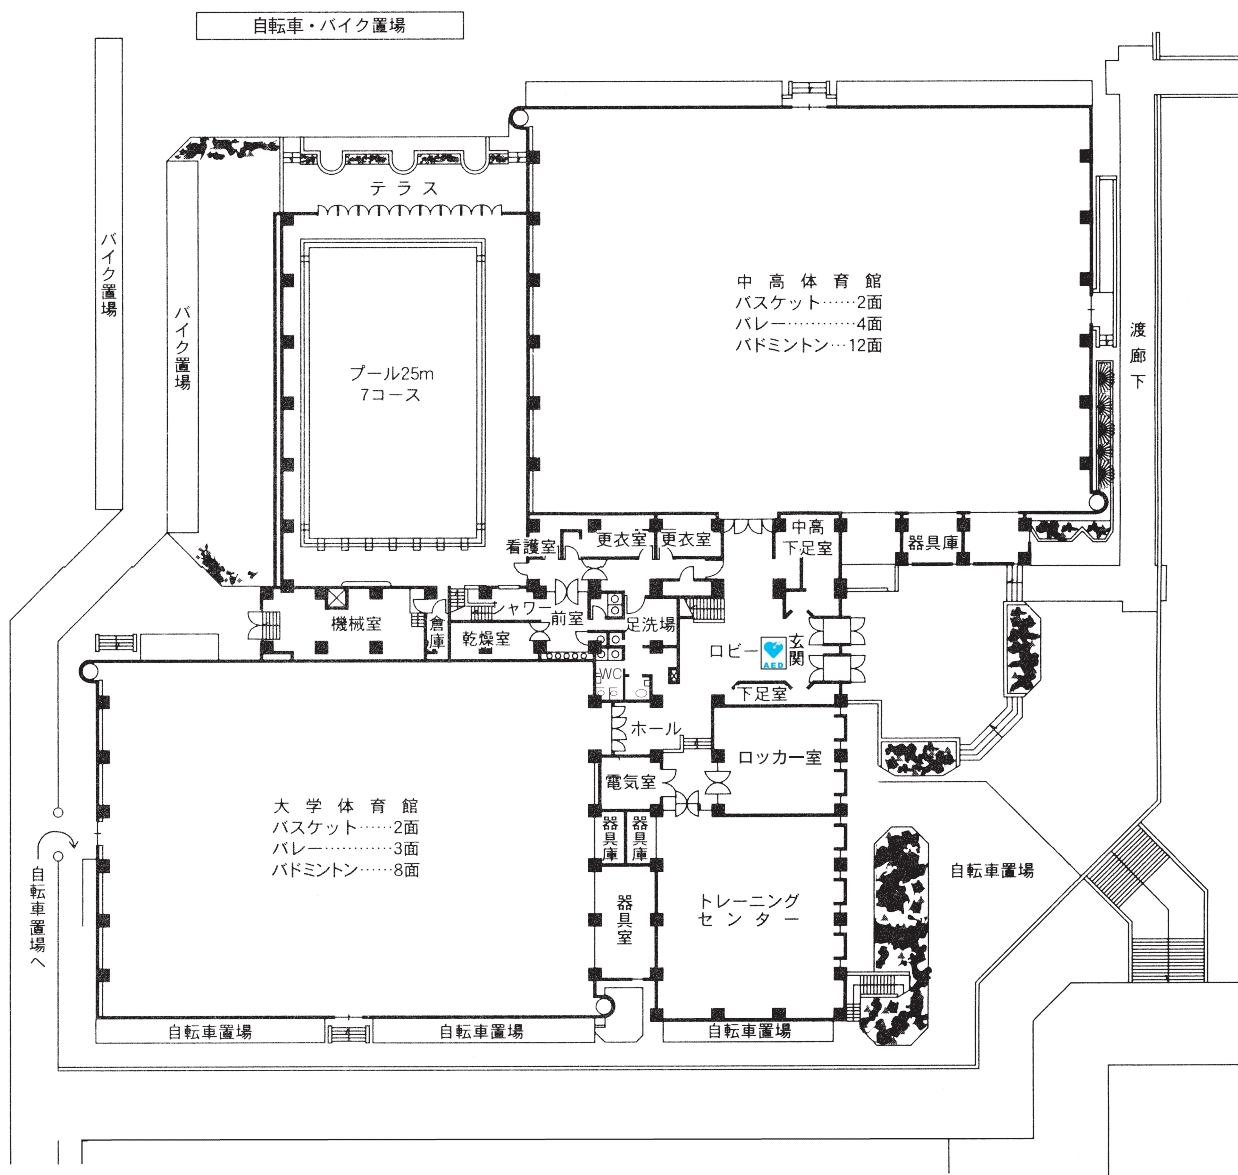


校舎配置図

● AED（自動体外式除細動器）について

AED（自動体外式除細動器）を、緊急事態に備えて警備員室、講義館、大学体育館、大学講堂、家政館に設置している。

人文館 3 階	206
人文館 4 階	207
人文館 5 階	207
実習館 1 階・本館 1 階	208
実習館 2 階・本館 2 階	209
人文館 2 階	209
同窓会館 2 階	209
講義館 1 階	210
講義館 2 階	210
講義館 3 階	211
講義館 4 階	211
講義館 5 階	212
講義館 6 階	212
第二講義館 1 階・2 階	213
第二講義館 3 階・4 階	214
家政館 1 階・2 階・3 階	215
家政館 4 階・屋上	216
第二家政館 1 階・2 階・3 階	217
音楽館 1 階	218
音楽館 2 階	219
音楽館 3 階	219
大学図書館	220
大学講堂・学生センター	221・222
礼拝堂	223
体育館	224

家政館 1階 (D101~D107) (D131~D145)

家政館 2階 (D201~D202) (D231~D249)

家政館 3階 (D301~D309) (D331~D336)

家政館4階(D401~D408) (D431~D449)

家政館屋上(D531)

第二家政館1階(L101~L102)

第二家政館2階(L201~L202)

第二家政館3階(L301)

音楽館2階 (E201~E219)

音楽館3階 (E301~E325)

大学図書館 1階 (F101~F105)

大学図書館 3階 (F301~F302)

大学図書館 2階 (F201~F215)

大学講堂・学生センター4階

大学講堂・学生センター3階

室番	使用団体名
C 1	漫画研究部
C 2	
C 3	箏曲部
C 4	文芸部
C 5	オタマトーン同好会
C 6	軽音楽部
C 7	M G I L A C ①
C 8	
C 9	華道部
C 10	M G I L A C ②
C 11	
C 12	茶道部
C 13	オリエンテリング部
C 14	ゲーム同好会
C 15	大学祭実行委員会倉庫
C 16	写真部
C 17	手話部
C 18	少林寺拳法部
C 19	バスケットボール部
C 20	バドミントン部
C 21	卓球部
C 22	ダンス部
C 23	
C 24	陸上部
C 25	ソフトボール部
C 26	バレーボール部・ 学習ボランティア部
C 27	ソフトテニス部
C 28	競技かるた同好会
C 29	競技ダンス部
C 30	スキー部
C 31	スカッシュ部
C 32	弓道部
C 33	よさこい部
C 34	ウインドオーケストラ部
C 35	アーチェリー部
C 36	美術部
C 37	演劇部
C 38	フオークダンス部
C 39	クニシツクギター部
C 40	子どもの人形劇遊び部
C 41	
C 43	大学祭実行委員会室
C 44	学友会倉庫
C 45	学友会室

礼拝堂2階

礼拝堂3階

礼拝堂1階

至中高校舎

渡廊下

至大学校舎

体育館1階

※2階に中高サブフロア