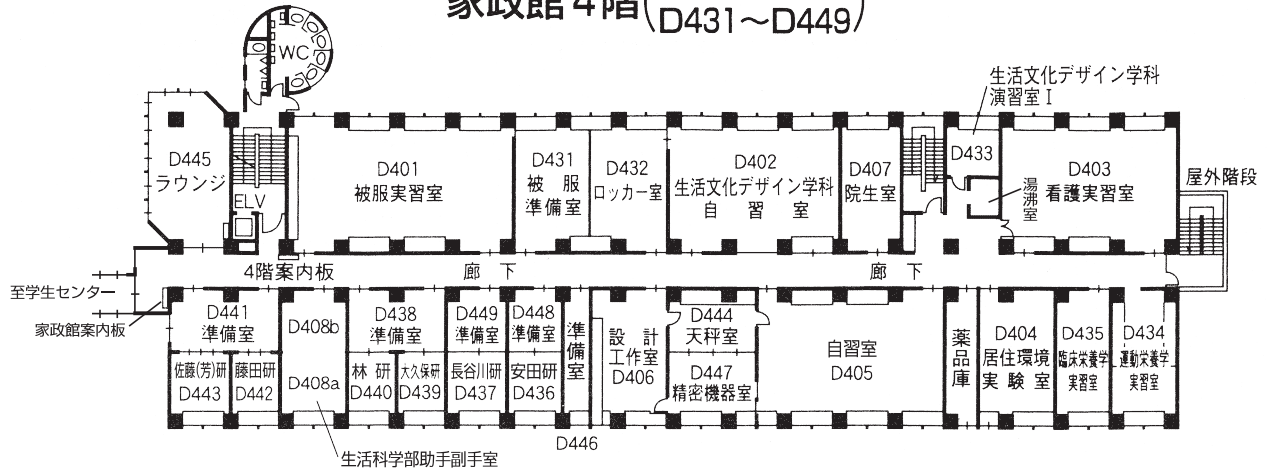


校舎配置図

● AED（自動体外式除細動器）について

AED（自動体外式除細動器）を、緊急事態に備えて警備員室、講義館、大学体育館、大学講堂、家政館に設置している。

人文館 3 階	206
人文館 4 階	207
人文館 5 階	207
実習館 1 階・本館 1 階	208
実習館 2 階・本館 2 階	209
人文館 2 階	209
同窓会館 2 階	209
講義館 1 階	210
講義館 2 階	210
講義館 3 階	211
講義館 4 階	211
講義館 5 階	212
講義館 6 階	212
第二講義館 1 階・2 階	213
第二講義館 3 階・4 階	214
家政館 1 階・2 階・3 階	215
家政館 4 階・屋上	216
第二家政館 1 階・2 階・3 階	217
音楽館 1 階	218
音楽館 2 階	219
音楽館 3 階	219
大学図書館	220
大学講堂・学生センター	221・222
礼拝堂	223
体育館	224

講義館3階 (C301~C309)
C331~C332

講義館4階 (C401~C411)
C431~C434

講義館5階 (C501~C511)
C537~C553

講義館6階 (C601~C612)
C631

第二講義館 1階 (K101~K105)

第二講義館 2階 (K201~K209)

第二講義館 3階 (K301~K307)

第二講義館 4階

家政館 1階 (D101~D107) (D131~D145)

家政館 2階 (D201~D202) (D231~D249)

家政館 3階 (D301~D309) (D331~D336)

家政館4階(D401~D408) (D431~D449)

家政館屋上(D531)

第二家政館1階(L101~L102)

第二家政館2階(L201~L202)

第二家政館3階(L301)

礼拝堂2階

礼拝堂3階

礼拝堂1階

至中高校舎

渡廊下

至大学校舎

体育館1階

※2階に中高サブフロア