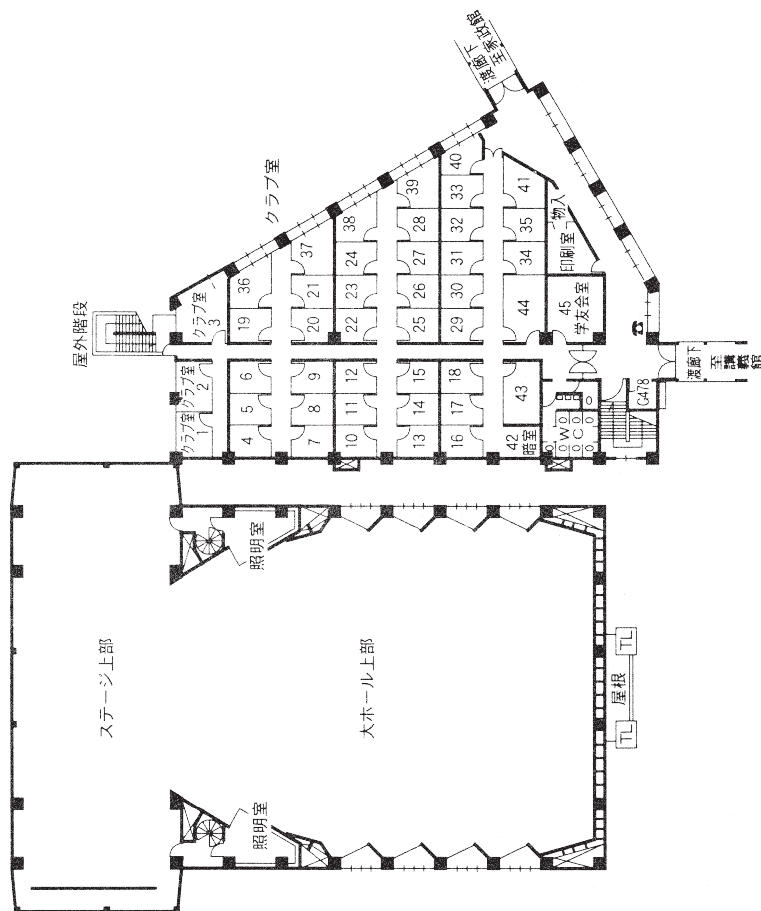


校舎配置図

● AED（自動体外式除細動器）について

AED（自動体外式除細動器）を、緊急事態に備えて警備員室、講義館、大学体育館、大学講堂、家政館に設置している。

人文館 3 階	206
人文館 4 階	207
人文館 5 階	207
実習館 1 階・本館 1 階	208
実習館 2 階・本館 2 階	209
人文館 2 階	209
同窓会館 2 階	209
講義館 1 階	210
講義館 2 階	210
講義館 3 階	211
講義館 4 階	211
講義館 5 階	212
講義館 6 階	212
第二講義館 1 階・2 階	213
第二講義館 3 階・4 階	214
家政館 1 階・2 階・3 階	215
家政館 4 階・屋上	216
第二家政館 1 階・2 階・3 階	217
音楽館 1 階	218
音楽館 2 階	219
音楽館 3 階	219
大学図書館	220
大学講堂・学生センター	221・222
礼拝堂	223
体育館	224

家政館 1階 (D101~D107) (D131~D145)

家政館 2階 (D201~D202) (D231~D249)

家政館 3階 (D301~D309) (D331~D336)

家政館4階(D401~D408) (D431~D449)

家政館屋上(D531)

第二家政館1階(L101~L102)

第二家政館2階(L201~L202)

第二家政館3階(L301)

音楽館2階 (E201~E219)

音楽館3階 (E301~E325)

大学図書館 1階 (F101~F105)

大学図書館 3階 (F301~F302)

大学図書館 2階 (F201~F215)

大学講堂・学生センター4階

大学講堂・学生センター3階

室番	使用団体名
C 1	漫画研究部
C 2	
C 3	箏曲部
C 4	文芸部
C 5	オタマトーン同好会
C 6	軽音楽部
C 7	M G I L A C ①
C 8	
C 9	華道部
C 10	M G I L A C ②
C 11	
C 12	茶道部
C 13	オリエンテリング部
C 14	ゲーム同好会
C 15	大学祭実行委員会倉庫
C 16	写真部
C 17	手話部
C 18	少林寺拳法部
C 19	バスケットボール部
C 20	バドミントン部
C 21	卓球部
C 22	ダンス部
C 23	
C 24	陸上部
C 25	ソフトボール部
C 26	バレーボール部・ 学習ボランティア部
C 27	ソフトテニス部
C 28	競技かるた同好会
C 29	競技ダンス部
C 30	スキー部
C 31	スカッシュ部
C 32	弓道部
C 33	よさこい部
C 34	ウインドオーケストラ部
C 35	アーチェリー部
C 36	美術部
C 37	演劇部
C 38	フオークダンス部
C 39	クニシツクギター部
C 40	子どもの人形劇遊び部
C 41	
C 43	大学祭実行委員会室
C 44	学友会倉庫
C 45	学友会室

礼拝堂2階

礼拝堂3階

礼拝堂1階

至中高校舎

渡廊下

至大学校舎

体育館1階

※2階に中高サブフロア