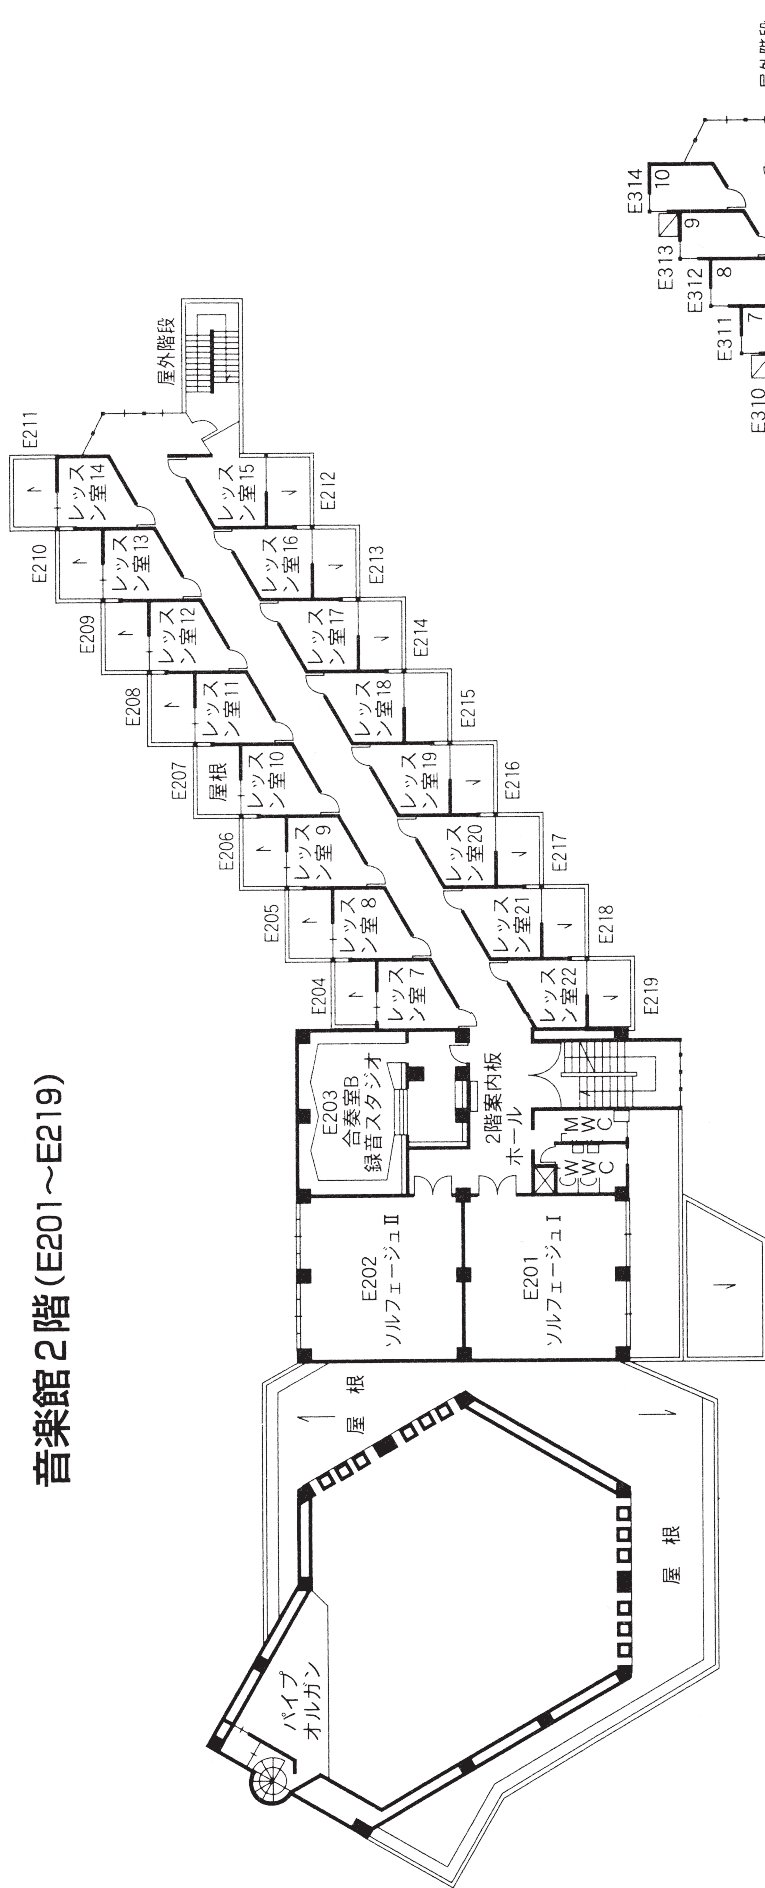

音楽館2階 (E201~E219)