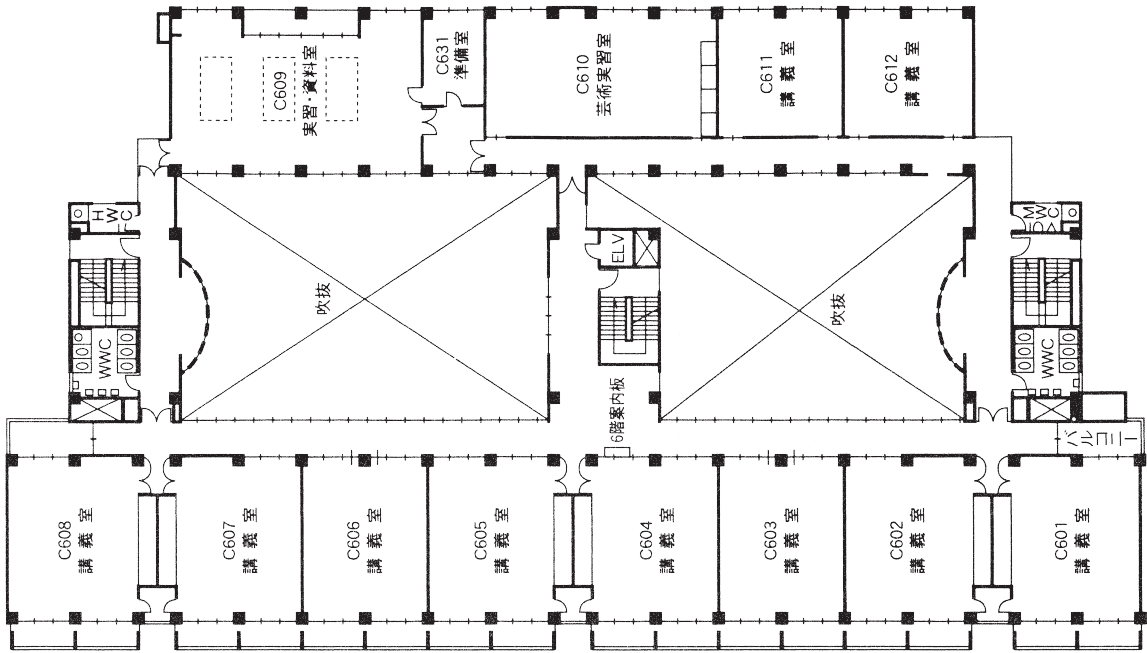


校舎配置図

● AED（自動体外式除細動器）について

AED（自動体外式除細動器）を、緊急事態に備えて警備員室、講義館、大学体育館、大学講堂、家政館に設置している。

人文館 3 階	206
人文館 4 階	207
人文館 5 階	207
実習館 1 階・本館 1 階	208
実習館 2 階・本館 2 階	209
人文館 2 階	209
同窓会館 2 階	209
講義館 1 階	210
講義館 2 階	210
講義館 3 階	211
講義館 4 階	211
講義館 5 階	212
講義館 6 階	212
第二講義館 1 階・2 階	213
第二講義館 3 階・4 階	214
家政館 1 階・2 階・3 階	215
家政館 4 階・屋上	216
第二家政館 1 階・2 階・3 階	217
音楽館 1 階	218
音楽館 2 階	219
音楽館 3 階	219
大学図書館	220
大学講堂・学生センター	221・222
礼拝堂	223
体育館	224

講義館3階 (C301~C309)
C331~C332

講義館4階 (C401~C411)
C431~C434

講義館5階 (C501~C511)
C537~C553

講義館6階 (C601~C612)
C631

第二講義館 1階 (K101~K105)

第二講義館 2階 (K201~K209)

第二講義館 3階 (K301~K307)

第二講義館 4階

家政館 1階 (D101~D107) (D131~D145)

家政館 2階 (D201~D202) (D231~D249)

家政館 3階 (D301~D309) (D331~D336)

家政館4階(D401~D408) (D431~D449)

家政館屋上(D531)

第二家政館1階(L101~L102)

第二家政館2階(L201~L202)

第二家政館3階(L301)