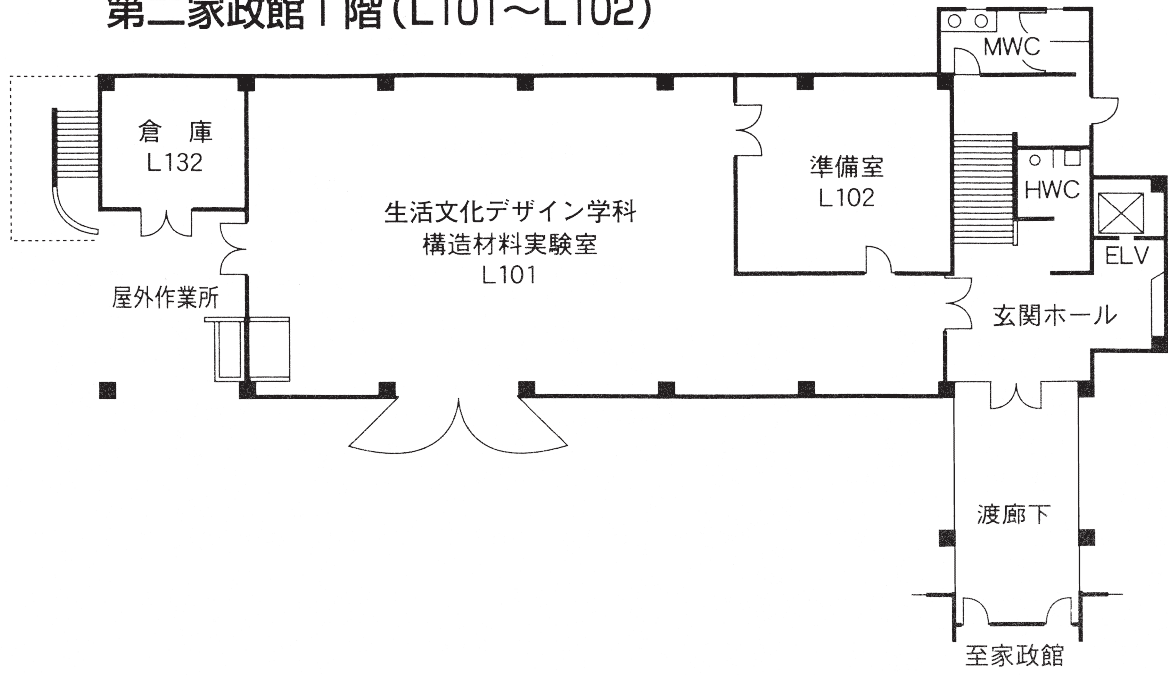


校舎配置図

● AED（自動体外式除細動器）について

AED（自動体外式除細動器）を、緊急事態に備えて警備員室、講義館、大学体育館、大学講堂、家政館に設置している。

人文館 3 階	206
人文館 4 階	207
人文館 5 階	207
実習館 1 階・本館 1 階	208
実習館 2 階・本館 2 階	209
人文館 2 階	209
同窓会館 2 階	209
講義館 1 階	210
講義館 2 階	210
講義館 3 階	211
講義館 4 階	211
講義館 5 階	212
講義館 6 階	212
第二講義館 1 階・2 階	213
第二講義館 3 階・4 階	214
家政館 1 階・2 階・3 階	215
家政館 4 階・屋上	216
第二家政館 1 階・2 階・3 階	217
音楽館 1 階	218
音楽館 2 階	219
音楽館 3 階	219
大学図書館	220
大学講堂・学生センター	221・222
礼拝堂	223
体育館	224

講義館3階 (C301~C309)
C331~C332

講義館4階 (C401~C411)
C431~C434

講義館5階 (C501~C511)
C537~C553

講義館6階 (C601~C612)
C631

第二講義館 1階 (K101~K105)

第二講義館 2階 (K201~K209)

第二講義館 3階 (K301~K307)

第二講義館 4階

家政館 1階 (D101~D107) (D131~D145)

家政館 2階 (D201~D202) (D231~D249)

家政館 3階 (D301~D309) (D331~D336)

家政館4階(D401~D408) (D431~D449)

家政館屋上(D531)

第二家政館1階(L101~L102)

第二家政館2階(L201~L202)

第二家政館3階(L301)

礼拝堂2階

礼拝堂3階

礼拝堂1階

至中高校舎

渡廊下

至大学校舎

体育館1階

※2階に中高サブフロア