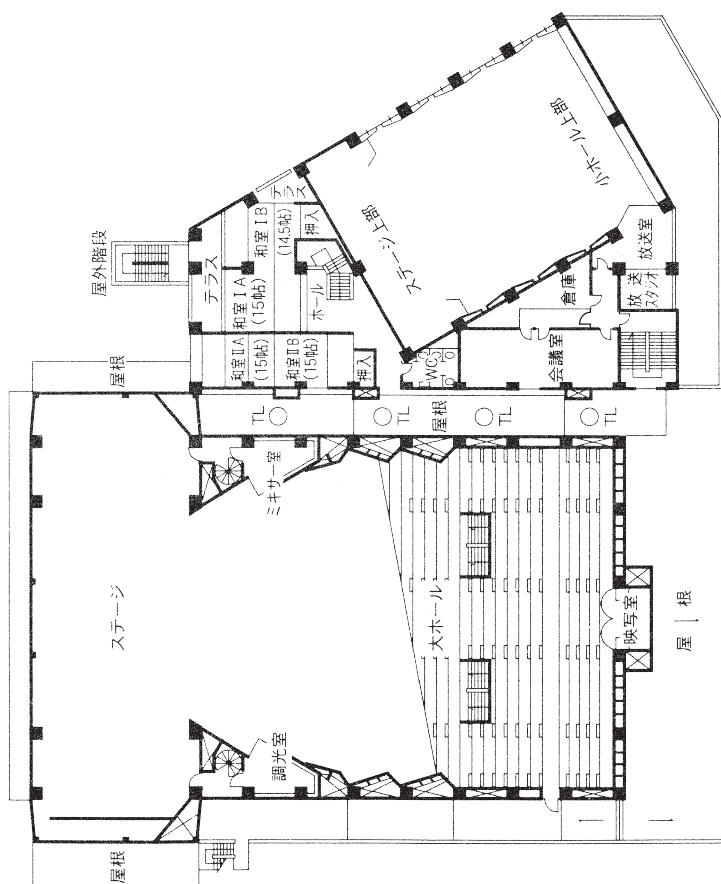


校舎配置図

● AED（自動体外式除細動器）について

AED（自動体外式除細動器）を、緊急事態に備えて警備員室、講義館、大学体育館、大学講堂、家政館に設置している。

人文館 3 階	206
人文館 4 階	207
人文館 5 階	207
実習館 1 階・本館 1 階	208
実習館 2 階・本館 2 階	209
人文館 2 階	209
同窓会館 2 階	209
講義館 1 階	210
講義館 2 階	210
講義館 3 階	211
講義館 4 階	211
講義館 5 階	212
講義館 6 階	212
第二講義館 1 階・2 階	213
第二講義館 3 階・4 階	214
家政館 1 階・2 階・3 階	215
家政館 4 階・屋上	216
第二家政館 1 階・2 階・3 階	217
音楽館 1 階	218
音楽館 2 階	219
音楽館 3 階	219
大学図書館	220
大学講堂・学生センター	221・222
礼拝堂	223
体育館	224

家政館 1階 (D101~D107) (D131~D145)

家政館 2階 (D201~D202) (D231~D249)

家政館 3階 (D301~D309) (D331~D336)

家政館4階(D401~D408) (D431~D449)

家政館屋上(D531)

第二家政館1階(L101~L102)

第二家政館2階(L201~L202)

第二家政館3階(L301)

音楽館2階 (E201~E219)

音楽館3階 (E301~E325)

大学図書館 1階 (F101~F105)

大学図書館 3階 (F301~F302)

大学図書館 2階 (F201~F215)

大学講堂・学生センター4階

大学講堂・学生センター3階

室番	使用団体名
C 1	漫画研究部
C 2	
C 3	箏曲部
C 4	文芸部
C 5	オタマトーン同好会
C 6	軽音楽部
C 7	M G I L A C ①
C 8	
C 9	華道部
C 10	M G I L A C ②
C 11	
C 12	茶道部
C 13	オリエンテリング部
C 14	ゲーム同好会
C 15	大学祭実行委員会倉庫
C 16	写真部
C 17	手話部
C 18	少林寺拳法部
C 19	バスケットボール部
C 20	バドミントン部
C 21	卓球部
C 22	ダンス部
C 23	
C 24	陸上部
C 25	ソフトボール部
C 26	バレーボール部・ 学習ボランティア部
C 27	ソフトテニス部
C 28	競技かるた同好会
C 29	競技ダンス部
C 30	スキー部
C 31	スカッシュ部
C 32	弓道部
C 33	よさこい部
C 34	ウインドオーケストラ部
C 35	アーチェリー部
C 36	美術部
C 37	演劇部
C 38	フオークダンス部
C 39	クニシツクギター部
C 40	子どもの人形劇遊び部
C 41	
C 43	大学祭実行委員会室
C 44	学友会倉庫
C 45	学友会室

礼拝堂2階

礼拝堂3階

礼拝堂1階

至中高校舎

渡廊下

至大学校舎

体育館1階

※2階に中高サブフロア