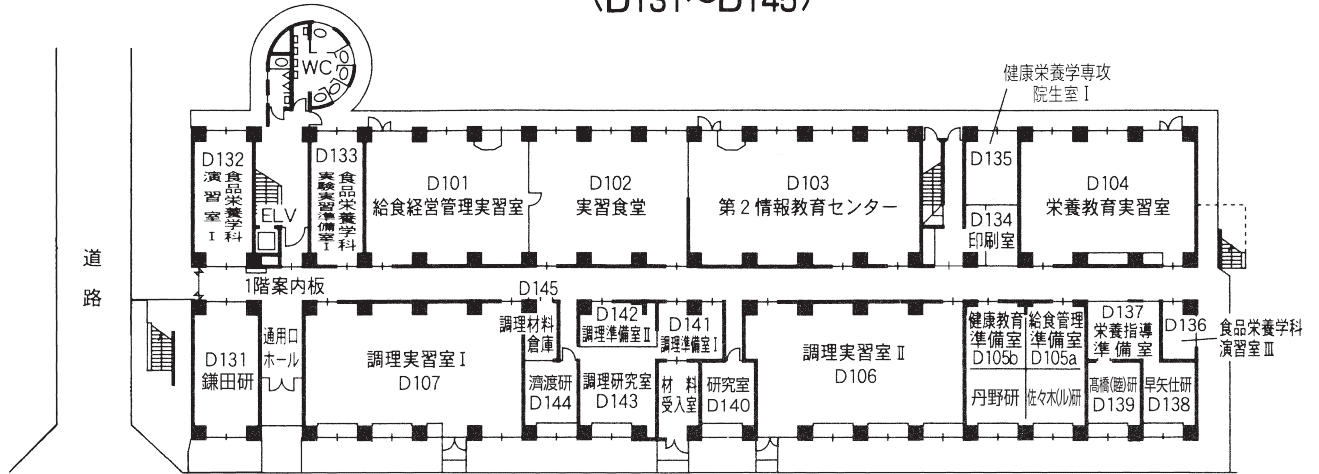


校舎配置図

● AED（自動体外式除細動器）について

AED（自動体外式除細動器）を、緊急事態に備えて警備員室、講義館、大学体育館、大学講堂、家政館に設置している。

人文館 3 階	206
人文館 4 階	207
人文館 5 階	207
実習館 1 階・本館 1 階	208
実習館 2 階・本館 2 階	209
人文館 2 階	209
同窓会館 2 階	209
講義館 1 階	210
講義館 2 階	210
講義館 3 階	211
講義館 4 階	211
講義館 5 階	212
講義館 6 階	212
第二講義館 1 階・2 階	213
第二講義館 3 階・4 階	214
家政館 1 階・2 階・3 階	215
家政館 4 階・屋上	216
第二家政館 1 階・2 階・3 階	217
音楽館 1 階	218
音楽館 2 階	219
音楽館 3 階	219
大学図書館	220
大学講堂・学生センター	221・222
礼拝堂	223
体育館	224

講義館3階 (C301~C309)
C331~C332

講義館4階 (C401~C411)
C431~C434

講義館5階 (C501~C511)
C537~C553

講義館6階 (C601~C612)
C631

第二講義館 1階 (K101~K105)

第二講義館 2階 (K201~K209)

第二講義館 3階 (K301~K307)

第二講義館 4階

家政館 1階 (D101~D107) (D131~D145)

家政館 2階 (D201~D202) (D231~D249)

家政館 3階 (D301~D309) (D331~D336)

家政館4階(D401~D408) (D431~D449)

家政館屋上(D531)

第二家政館1階(L101~L102)

第二家政館2階(L201~L202)

第二家政館3階(L301)