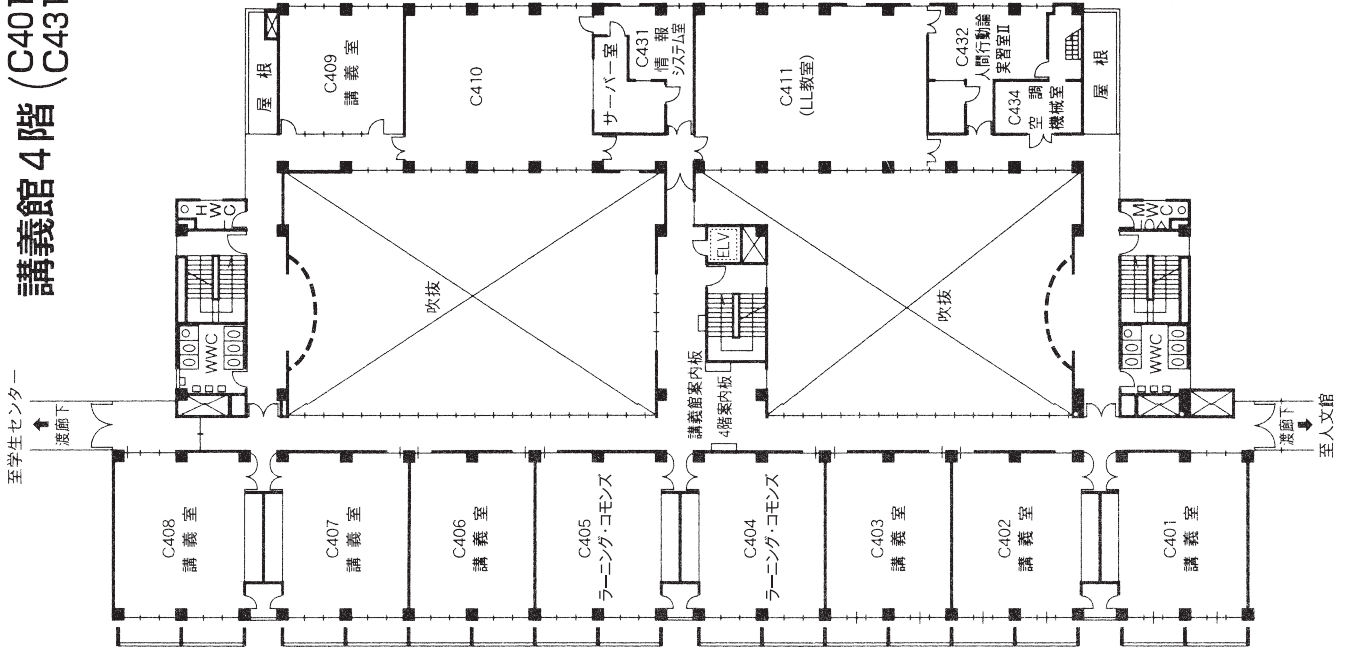


校舎配置図

● AED（自動体外式除細動器）について

AED（自動体外式除細動器）を、緊急事態に備えて警備員室、講義館、大学体育館、大学講堂、家政館に設置している。

人文館 3 階	206
人文館 4 階	207
人文館 5 階	207
実習館 1 階・本館 1 階	208
実習館 2 階・本館 2 階	209
人文館 2 階	209
同窓会館 2 階	209
講義館 1 階	210
講義館 2 階	210
講義館 3 階	211
講義館 4 階	211
講義館 5 階	212
講義館 6 階	212
第二講義館 1 階・2 階	213
第二講義館 3 階・4 階	214
家政館 1 階・2 階・3 階	215
家政館 4 階・屋上	216
第二家政館 1 階・2 階・3 階	217
音楽館 1 階	218
音楽館 2 階	219
音楽館 3 階	219
大学図書館	220
大学講堂・学生センター	221・222
礼拝堂	223
体育館	224

講義館3階 (C301~C309)
C331~C332

講義館4階 (C401~C411)
C431~C434

講義館5階 (C501~C511)
C537~C553

講義館6階 (C601~C612)
C631

第二講義館 1階 (K101~K105)

第二講義館 2階 (K201~K209)

第二講義館 3階 (K301~K307)

第二講義館 4階

家政館 1階 (D101~D107) (D131~D145)

家政館 2階 (D201~D202) (D231~D249)

家政館 3階 (D301~D309) (D331~D336)

家政館4階(D401~D408) (D431~D449)

家政館屋上(D531)

第二家政館1階(L101~L102)

第二家政館2階(L201~L202)

第二家政館3階(L301)