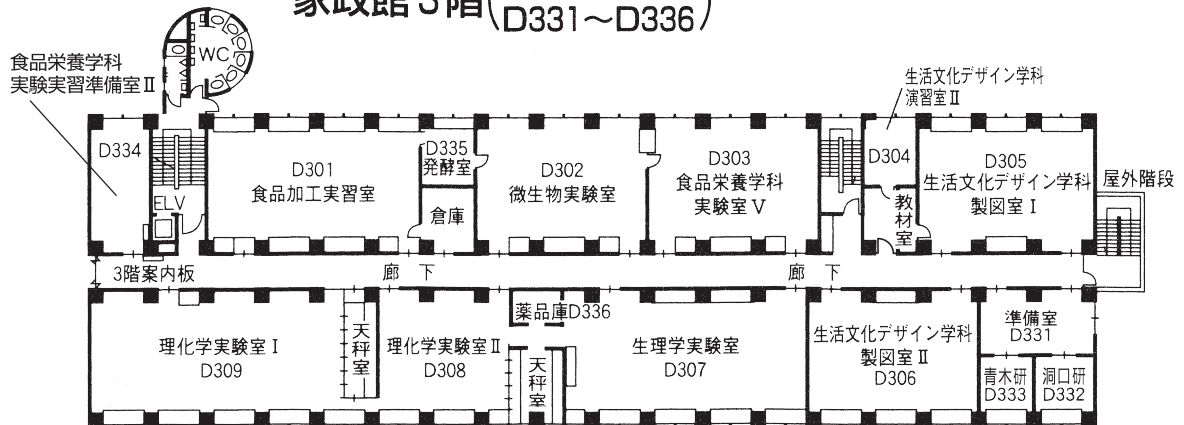


校舎配置図

● AED（自動体外式除細動器）について

AED（自動体外式除細動器）を、緊急事態に備えて警備員室、講義館、大学体育館、大学講堂、家政館に設置している。

人文館 3 階	206
人文館 4 階	207
人文館 5 階	207
実習館 1 階・本館 1 階	208
実習館 2 階・本館 2 階	209
人文館 2 階	209
同窓会館 2 階	209
講義館 1 階	210
講義館 2 階	210
講義館 3 階	211
講義館 4 階	211
講義館 5 階	212
講義館 6 階	212
第二講義館 1 階・2 階	213
第二講義館 3 階・4 階	214
家政館 1 階・2 階・3 階	215
家政館 4 階・屋上	216
第二家政館 1 階・2 階・3 階	217
音楽館 1 階	218
音楽館 2 階	219
音楽館 3 階	219
大学図書館	220
大学講堂・学生センター	221・222
礼拝堂	223
体育館	224

講義館3階 (C301~C309)
C331~C332

講義館4階 (C401~C411)
C431~C434

講義館5階 (C501~C511)
C537~C553

講義館6階 (C601~C612)
C631

第二講義館 1階 (K101~K105)

第二講義館 2階 (K201~K209)

第二講義館 3階 (K301~K307)

第二講義館 4階

家政館 1階 (D101~D107) (D131~D145)

家政館 2階 (D201~D202) (D231~D249)

家政館 3階 (D301~D309) (D331~D336)

家政館4階(D401~D408) (D431~D449)

家政館屋上(D531)

第二家政館1階(L101~L102)

第二家政館2階(L201~L202)

第二家政館3階(L301)