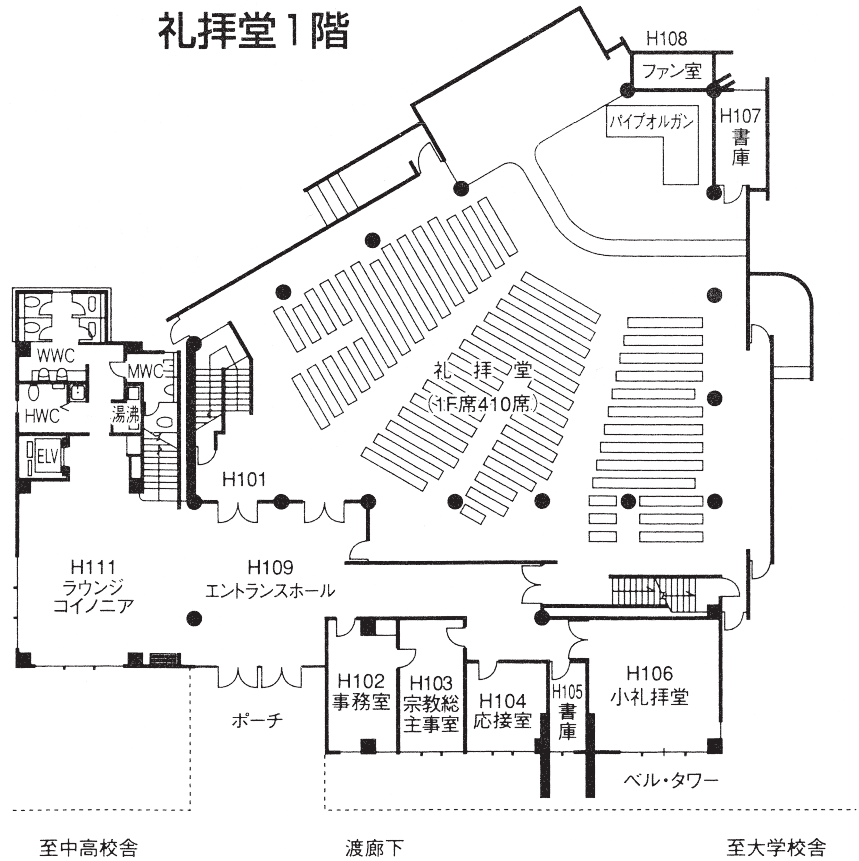


校舎配置図

● AED（自動体外式除細動器）について

AED（自動体外式除細動器）を、緊急事態に備えて警備員室、講義館、大学体育館、大学講堂、家政館に設置している。

人文館 3 階	206
人文館 4 階	207
人文館 5 階	207
実習館 1 階・本館 1 階	208
実習館 2 階・本館 2 階	209
人文館 2 階	209
同窓会館 2 階	209
講義館 1 階	210
講義館 2 階	210
講義館 3 階	211
講義館 4 階	211
講義館 5 階	212
講義館 6 階	212
第二講義館 1 階・2 階	213
第二講義館 3 階・4 階	214
家政館 1 階・2 階・3 階	215
家政館 4 階・屋上	216
第二家政館 1 階・2 階・3 階	217
音楽館 1 階	218
音楽館 2 階	219
音楽館 3 階	219
大学図書館	220
大学講堂・学生センター	221・222
礼拝堂	223
体育館	224

家政館 1階 (D101~D107) (D131~D145)

家政館 2階 (D201~D202) (D231~D249)

家政館 3階 (D301~D309) (D331~D336)

家政館4階(D401~D408) (D431~D449)

家政館屋上(D531)

第二家政館1階(L101~L102)

第二家政館2階(L201~L202)

第二家政館3階(L301)

音楽館2階 (E201~E219)

音楽館3階 (E301~E325)

大学図書館 1階 (F101~F105)

大学図書館 3階 (F301~F302)

大学図書館 2階 (F201~F215)

大学講堂・学生センター4階

大学講堂・学生センター3階

室番	使用団体名
C 1	漫画研究部
C 2	
C 3	箏曲部
C 4	文芸部
C 5	オタマトーン同好会
C 6	軽音楽部
C 7	M G I L A C ①
C 8	
C 9	華道部
C 10	M G I L A C ②
C 11	
C 12	茶道部
C 13	オリエンテリング部
C 14	ゲーム同好会
C 15	大学祭実行委員会倉庫
C 16	写真部
C 17	手話部
C 18	少林寺拳法部
C 19	バスケットボール部
C 20	バドミントン部
C 21	卓球部
C 22	ダンス部
C 23	
C 24	陸上部
C 25	ソフトボール部
C 26	バレーボール部・ 学習ボランティア部
C 27	ソフトテニス部
C 28	競技かるた同好会
C 29	競技ダンス部
C 30	スキー部
C 31	スカッシュ部
C 32	弓道部
C 33	よさこい部
C 34	ウインドオーケストラ部
C 35	アーチェリー部
C 36	美術部
C 37	演劇部
C 38	フオークダンス部
C 39	クニシツクギター部
C 40	子どもの人形劇遊び部
C 41	
C 43	大学祭実行委員会室
C 44	学友会倉庫
C 45	学友会室

礼拝堂2階

礼拝堂3階

礼拝堂1階

至中高校舎

渡廊下

至大学校舎

体育館1階

※2階に中高サブフロア