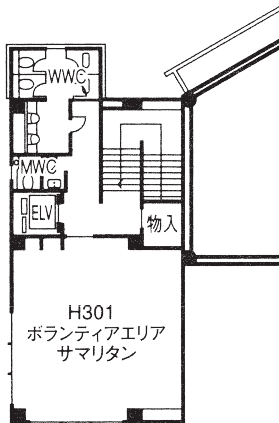


校舎配置図

● AED（自動体外式除細動器）について

AED（自動体外式除細動器）を、緊急事態に備えて警備員室、講義館、大学体育館、大学講堂、家政館に設置している。

人文館 3 階	206
人文館 4 階	207
人文館 5 階	207
実習館 1 階・本館 1 階	208
実習館 2 階・本館 2 階	209
人文館 2 階	209
同窓会館 2 階	209
講義館 1 階	210
講義館 2 階	210
講義館 3 階	211
講義館 4 階	211
講義館 5 階	212
講義館 6 階	212
第二講義館 1 階・2 階	213
第二講義館 3 階・4 階	214
家政館 1 階・2 階・3 階	215
家政館 4 階・屋上	216
第二家政館 1 階・2 階・3 階	217
音楽館 1 階	218
音楽館 2 階	219
音楽館 3 階	219
大学図書館	220
大学講堂・学生センター	221・222
礼拝堂	223
体育館	224

家政館 1階 (D101~D107) (D131~D145)

家政館 2階 (D201~D202) (D231~D249)

家政館 3階 (D301~D309) (D331~D336)

家政館4階(D401~D408) (D431~D449)

家政館屋上(D531)

第二家政館1階(L101~L102)

第二家政館2階(L201~L202)

第二家政館3階(L301)

音楽館2階 (E201~E219)

音楽館3階 (E301~E325)

大学図書館 1階 (F101~F105)

大学図書館 3階 (F301~F302)

大学図書館 2階 (F201~F215)

大学講堂・学生センター4階

大学講堂・学生センター3階

室番	使用団体名
C 1	漫画研究部
C 2	
C 3	箏曲部
C 4	文芸部
C 5	オタマトーン同好会
C 6	軽音楽部
C 7	M G I L A C ①
C 8	
C 9	華道部
C 10	M G I L A C ②
C 11	
C 12	茶道部
C 13	オリエンテリング部
C 14	ゲーム同好会
C 15	大学祭実行委員会倉庫
C 16	写真部
C 17	手話部
C 18	少林寺拳法部
C 19	バスケットボール部
C 20	バドミントン部
C 21	卓球部
C 22	ダンス部
C 23	
C 24	陸上部
C 25	ソフトボール部
C 26	バレーボール部・ 学習ボランティア部
C 27	ソフトテニス部
C 28	競技かるた同好会
C 29	競技ダンス部
C 30	スキー部
C 31	スカッシュ部
C 32	弓道部
C 33	よさこい部
C 34	ウインドオーケストラ部
C 35	アーチェリー部
C 36	美術部
C 37	演劇部
C 38	フオークダンス部
C 39	クニシツクギター部
C 40	子どもの人形劇遊び部
C 41	
C 43	大学祭実行委員会室
C 44	学友会倉庫
C 45	学友会室

礼拝堂2階

礼拝堂3階

礼拝堂1階

至中高校舎

渡廊下

至大学校舎

体育館1階

※2階に中高サブフロア