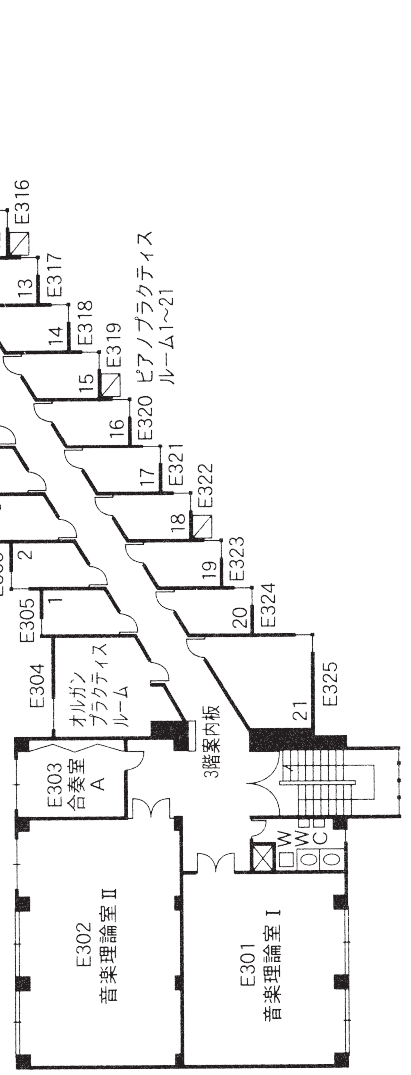

音楽館3階 (E301~E325)