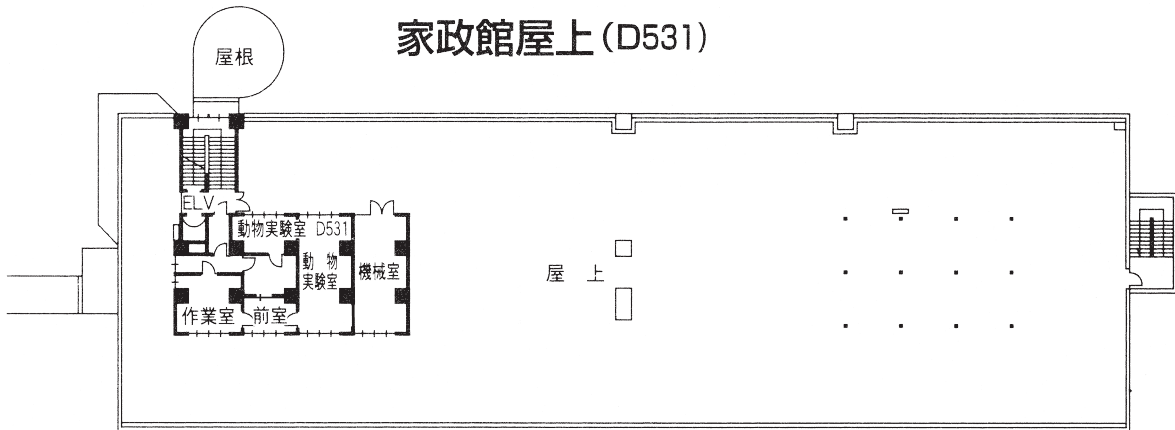


校舎配置図

● AED（自動体外式除細動器）について

AED（自動体外式除細動器）を、緊急事態に備えて警備員室、講義館、大学体育館、大学講堂、家政館に設置している。

人文館 3 階	206
人文館 4 階	207
人文館 5 階	207
実習館 1 階・本館 1 階	208
実習館 2 階・本館 2 階	209
人文館 2 階	209
同窓会館 2 階	209
講義館 1 階	210
講義館 2 階	210
講義館 3 階	211
講義館 4 階	211
講義館 5 階	212
講義館 6 階	212
第二講義館 1 階・2 階	213
第二講義館 3 階・4 階	214
家政館 1 階・2 階・3 階	215
家政館 4 階・屋上	216
第二家政館 1 階・2 階・3 階	217
音楽館 1 階	218
音楽館 2 階	219
音楽館 3 階	219
大学図書館	220
大学講堂・学生センター	221・222
礼拝堂	223
体育館	224

家政館 1階 (D101~D107) (D131~D145)

家政館 2階 (D201~D202) (D231~D249)

家政館 3階 (D301~D309) (D331~D336)

家政館4階(D401~D408) (D431~D449)

家政館屋上(D531)

第二家政館1階(L101~L102)

第二家政館2階(L201~L202)

第二家政館3階(L301)