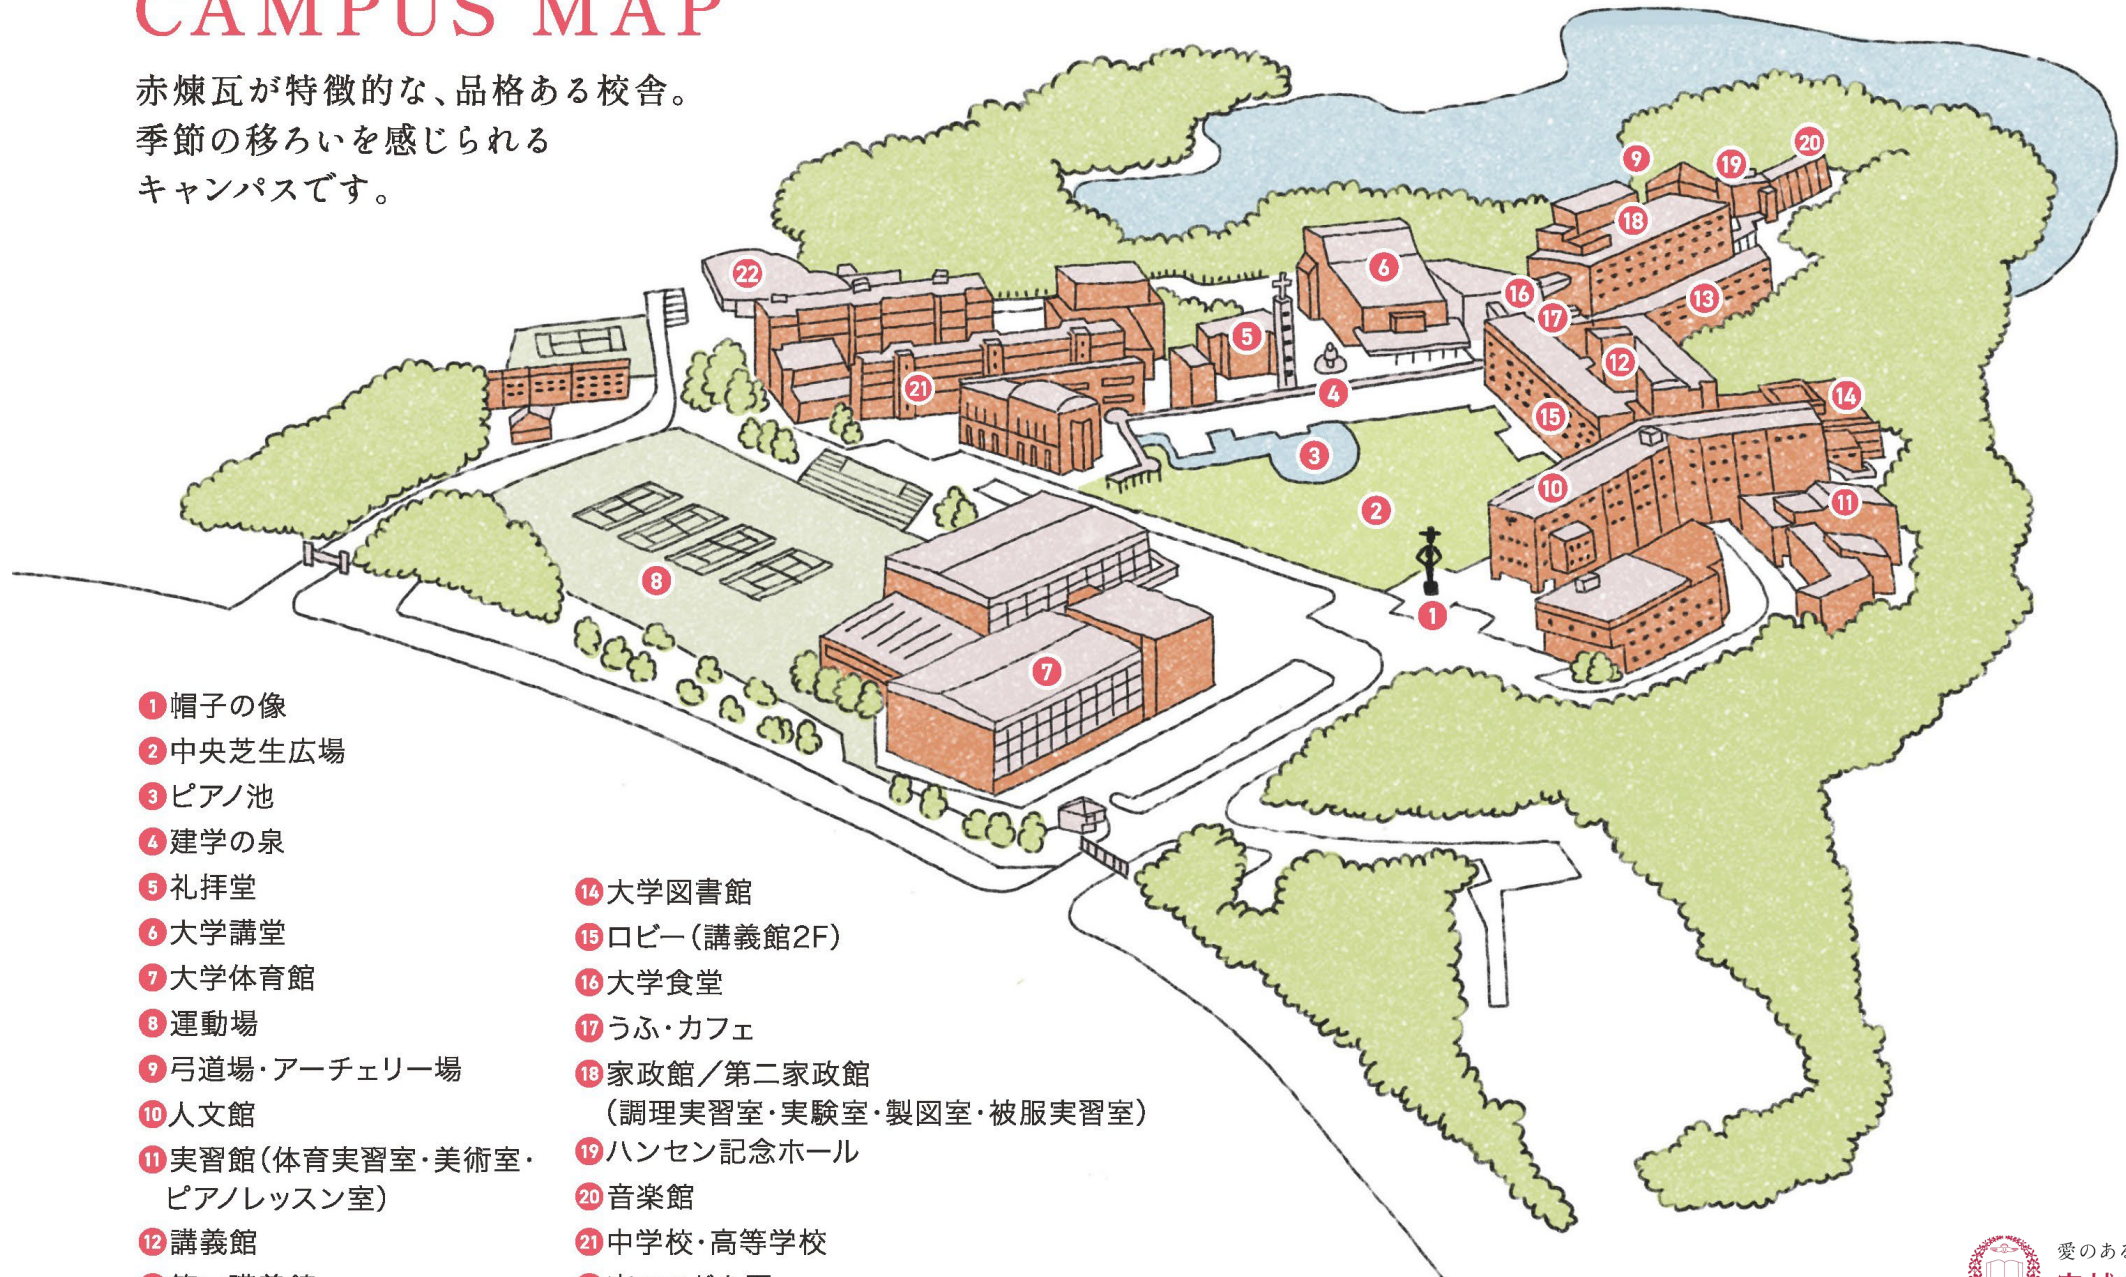

CAMPUS MAP

赤煉瓦が特徴的な、品格ある校舎。
季節の移ろいを感じられる
キャンパスです。

- ① 帽子の像
- ② 中央芝生広場
- ③ ピアノ池
- ④ 建学の泉
- ⑤ 礼拝堂
- ⑥ 大学講堂
- ⑦ 大学体育館
- ⑧ 運動場
- ⑨ 弓道場・アーチェリー場
- ⑩ 人文館
- ⑪ 実習館(体育実習室・美術室・ピアノレッスン室)
- ⑫ 講義館
- ⑬ 第二講義館
- ⑭ 大学図書館
- ⑮ ロビー(講義館2F)
- ⑯ 大学食堂
- ⑰ うふ・カフェ
- ⑱ 家政館/第二家政館
(調理実習室・実験室・製図室・被服実習室)
- ⑲ ハンセン記念ホール
- ⑳ 音楽館
- ㉑ 中学校・高等学校
- ㉒ 森のこども園