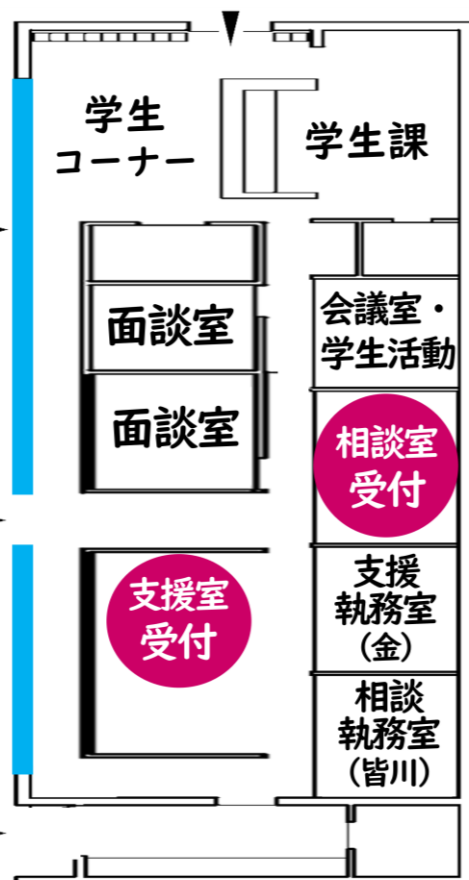

学生相談・特別支援センターだより

学生相談室および特別支援室の開室時間が5月8日から変更になりました。両室とも18:00まで、受付は17:15までとなります。

学生相談室

9:15~18:00

(受付は17:15まで)

☎ : 022-277-6211

特別支援室

8:50~18:00

(受付は17:15まで)

☎ : 022-277-6276

どちらに行けばいいか迷ったときは、まずは**学生相談室**にお越しください。

月に1度、精神科医による精神保健相談日があります。相談希望の方は、**学生相談室**にお問合せください。

人文館2階にあります。
正門より直進して見える人文館
ガラス窓の奥にセンターがあります。

建学の泉

中央芝生広場

人文館

大学体育館

帽子の像

実習館

正門

▶ : 出入口