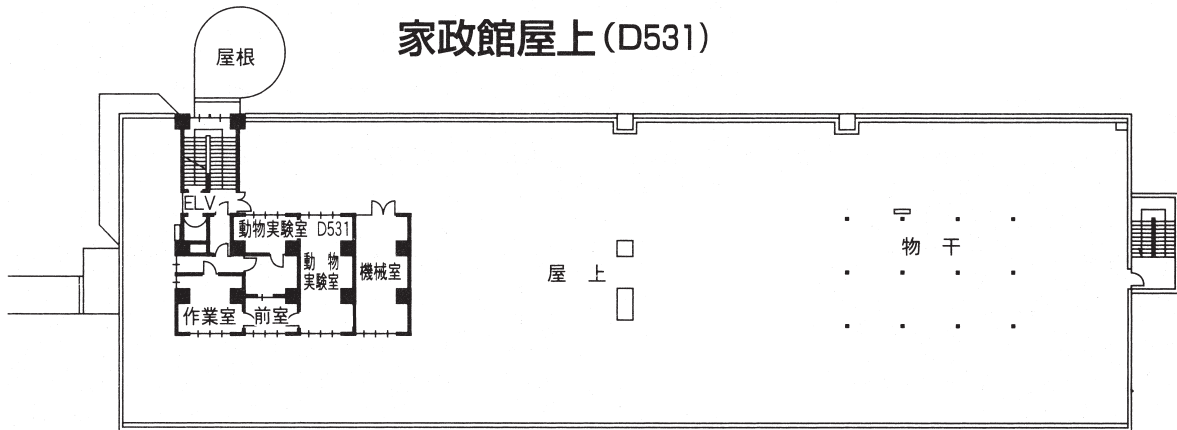


校舎配置図

● AED（自動体外式除細動器）について

AED（自動体外式除細動器）を、緊急事態に備えて警備員室、講義館、大学体育館、大学講堂、家政館に設置している。

人文館 3 階	204
人文館 4 階	205
人文館 5 階	205
実習館 1 階・本館 1 階	206
実習館 2 階・本館 2 階	207
人文館 2 階	207
同窓会館 2 階	207
講義館 1 階	208
講義館 2 階	208
講義館 3 階	209
講義館 4 階	209
講義館 5 階	210
講義館 6 階	210
第二講義館 1 階・2 階	211
第二講義館 3 階・4 階	212
家政館 1 階・2 階・3 階	213
家政館 4 階・屋上	214
第二家政館 1 階・2 階・3 階	215
音楽館 1 階	216
音楽館 2 階	217
音楽館 3 階	217
大学図書館	218
大学講堂・学生センター	219・220
礼拝堂	221
体育館	222

実習館 1階 (B101~B119)

実習館 2階 (B201~B216)
B231~B239

同窓会館 2階

人文館 2階 (A201~A217)

本館 2階

講義館3階 (C301~C309)
(C331~C332)

講義館4階 (C401~C411)
(C431~C434)

講義館5階 (C501~C511)
C537~C553

講義館6階 (C601~C612)
C631

第二講義館 1階 (K101~K105)

第二講義館 2階 (K201~K209)

第二講義館 3階 (K301~K307)

第二講義館 4階

家政館 1階 (D101~D107) (D131~D145)

家政館 2階 (D201~D202) (D231~D249)

家政館 3階 (D301~D309) (D331~D336)

家政館 4階 (D401~D408) D431~D449

家政館屋上 (D531)

第二家政館1階(L101~L102)

第二家政館2階(L201~L202)

第二家政館3階(L301)

音楽館 1階 (E101~E107, E131~E145)

音楽館 2階 (E201~E219)

音楽館 3階 (E301~E325)