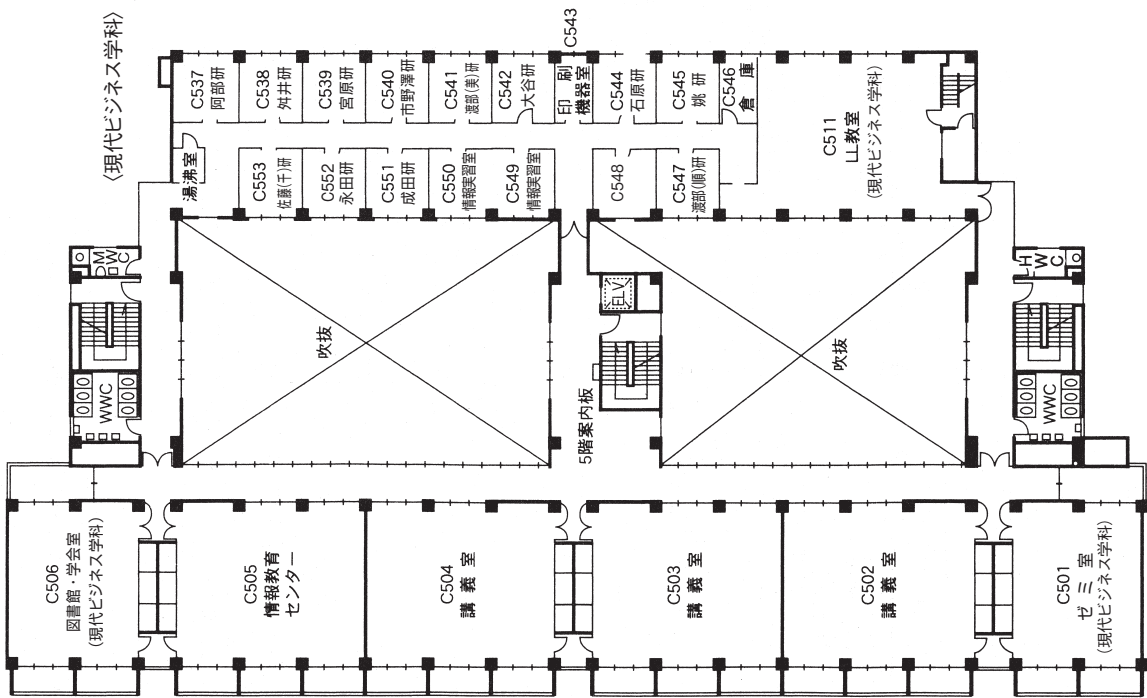


校舎配置図

● AED（自動体外式除細動器）について

AED（自動体外式除細動器）を、緊急事態に備えて警備員室、講義館、大学体育館、大学講堂、家政館に設置している。

人文館 3 階	204
人文館 4 階	205
人文館 5 階	205
実習館 1 階・本館 1 階	206
実習館 2 階・本館 2 階	207
人文館 2 階	207
同窓会館 2 階	207
講義館 1 階	208
講義館 2 階	208
講義館 3 階	209
講義館 4 階	209
講義館 5 階	210
講義館 6 階	210
第二講義館 1 階・2 階	211
第二講義館 3 階・4 階	212
家政館 1 階・2 階・3 階	213
家政館 4 階・屋上	214
第二家政館 1 階・2 階・3 階	215
音楽館 1 階	216
音楽館 2 階	217
音楽館 3 階	217
大学図書館	218
大学講堂・学生センター	219・220
礼拝堂	221
体育館	222

実習館 1階 (B101~B119)

実習館 2階 (B201~B216)
B231~B239

同窓会館 2階

人文館 2階 (A201~A217)

本館 2階

講義館3階 (C301~C309)
(C331~C332)

講義館4階 (C401~C411)
(C431~C434)

講義館5階 (C501~C511)
C537~C553

講義館6階 (C601~C612)
C631

第二講義館 1階 (K101~K105)

第二講義館 2階 (K201~K209)

第二講義館 3階 (K301~K307)

第二講義館 4階

家政館 1階 (D101~D107) (D131~D145)

家政館 2階 (D201~D202) (D231~D249)

家政館 3階 (D301~D309) (D331~D336)

家政館 4階 (D401~D408) D431~D449

家政館屋上 (D531)

第二家政館1階(L101~L102)

第二家政館2階(L201~L202)

第二家政館3階(L301)

音楽館 1階 (E101~E107, E131~E145)

音楽館 2階 (E201~E219)

音楽館 3階 (E301~E325)