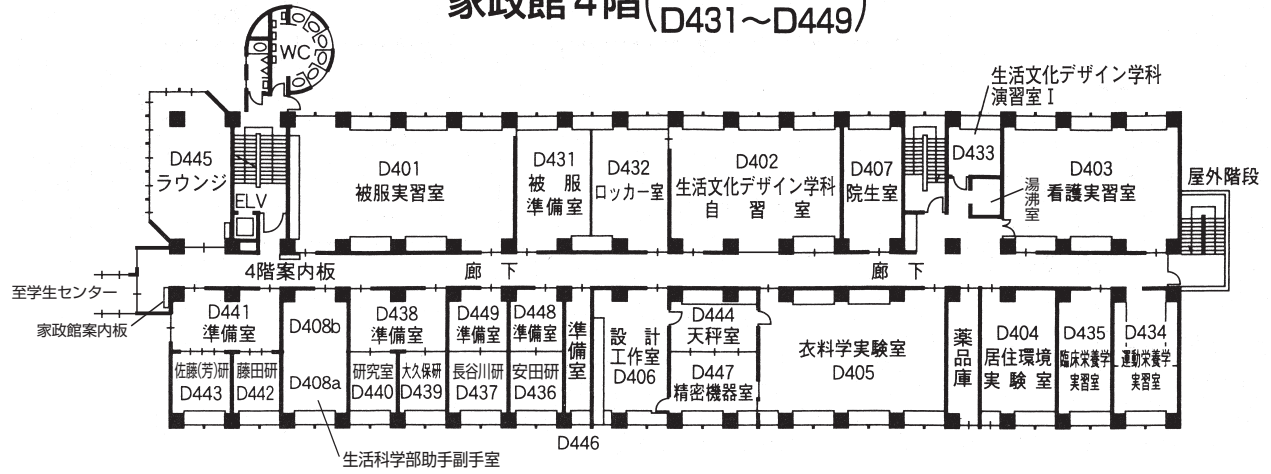


校舎配置図

● AED（自動体外式除細動器）について

AED（自動体外式除細動器）を、緊急事態に備えて警備員室、講義館、大学体育館、大学講堂、家政館に設置している。

人文館 3 階	204
人文館 4 階	205
人文館 5 階	205
実習館 1 階・本館 1 階	206
実習館 2 階・本館 2 階	207
人文館 2 階	207
同窓会館 2 階	207
講義館 1 階	208
講義館 2 階	208
講義館 3 階	209
講義館 4 階	209
講義館 5 階	210
講義館 6 階	210
第二講義館 1 階・2 階	211
第二講義館 3 階・4 階	212
家政館 1 階・2 階・3 階	213
家政館 4 階・屋上	214
第二家政館 1 階・2 階・3 階	215
音楽館 1 階	216
音楽館 2 階	217
音楽館 3 階	217
大学図書館	218
大学講堂・学生センター	219・220
礼拝堂	221
体育館	222

実習館 1階 (B101~B119)

実習館 2階 (B201~B216)
B231~B239

同窓会館 2階

人文館 2階 (A201~A217)

本館 2階

講義館3階 (C301~C309)
(C331~C332)

講義館4階 (C401~C411)
(C431~C434)

講義館5階 (C501~C511)
C537~C553

講義館6階 (C601~C612)
C631

第二講義館 1階 (K101~K105)

第二講義館 2階 (K201~K209)

第二講義館 3階 (K301~K307)

第二講義館 4階

家政館 1階 (D101~D107) (D131~D145)

家政館 2階 (D201~D202) (D231~D249)

家政館 3階 (D301~D309) (D331~D336)

家政館 4階 (D401~D408) D431~D449

家政館屋上 (D531)

第二家政館1階(L101~L102)

第二家政館2階(L201~L202)

第二家政館3階(L301)

音楽館 1階 (E101~E107, E131~E145)

音楽館 2階 (E201~E219)

音楽館 3階 (E301~E325)