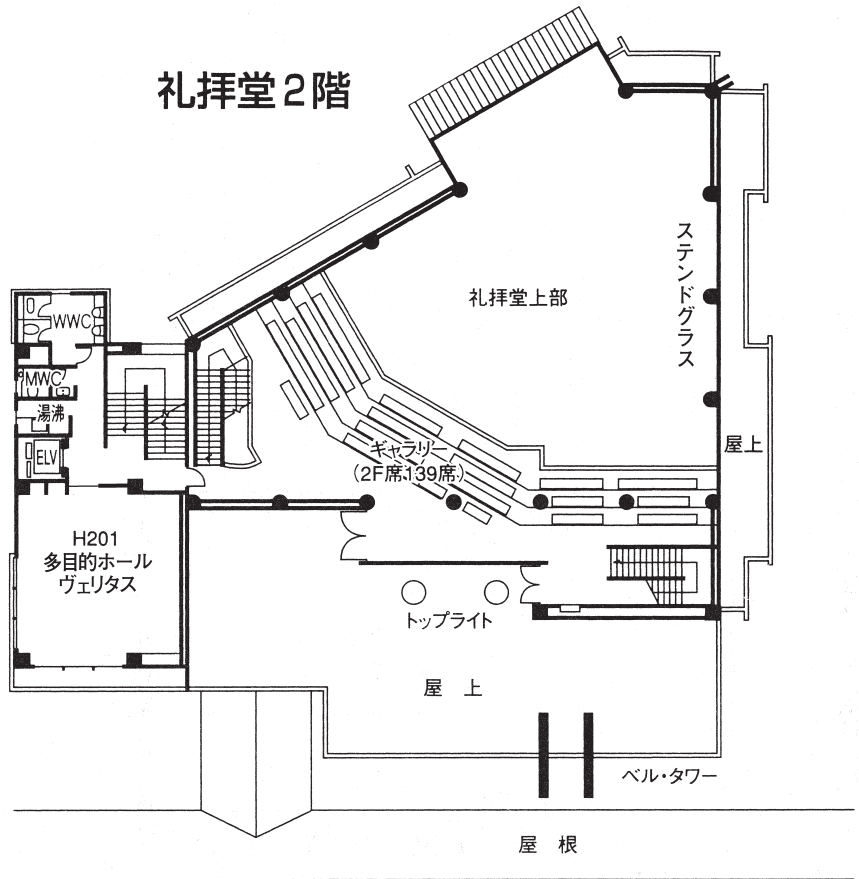


校舎配置図

● AED（自動体外式除細動器）について

AED（自動体外式除細動器）を、緊急事態に備えて警備員室、講義館、大学体育館、大学講堂、家政館に設置している。

人文館 3 階	204
人文館 4 階	205
人文館 5 階	205
実習館 1 階・本館 1 階	206
実習館 2 階・本館 2 階	207
人文館 2 階	207
同窓会館 2 階	207
講義館 1 階	208
講義館 2 階	208
講義館 3 階	209
講義館 4 階	209
講義館 5 階	210
講義館 6 階	210
第二講義館 1 階・2 階	211
第二講義館 3 階・4 階	212
家政館 1 階・2 階・3 階	213
家政館 4 階・屋上	214
第二家政館 1 階・2 階・3 階	215
音楽館 1 階	216
音楽館 2 階	217
音楽館 3 階	217
大学図書館	218
大学講堂・学生センター	219・220
礼拝堂	221
体育館	222

家政館 4階 (D401~D408) D431~D449

家政館屋上 (D531)

第二家政館1階(L101~L102)

第二家政館2階(L201~L202)

第二家政館3階(L301)

音楽館 1階 (E101~E107, E131~E145)

音楽館 2階 (E201~E219)

音楽館 3階 (E301~E325)

大学図書館 1階 (F101~F105)

大学図書館 3階 (F301~F302)

大学図書館 2階 (F201~F215)

大学講堂・学生センター4階

大学講堂・学生センター3階

室番	使用団体名
C 1	漫画研究部
C 2	チャリーディング部
C 3	箏曲部
C 4	文芸部
C 5	
C 6	軽音楽部
C 7	
C 8	福祉ボランティア部
C 9	華道部
C 10	将棋同好会
C 11	
C 12	茶道部
C 13	オリエンテーリング部
C 14	ゲーム同好会
C 15	
C 16	写真部
C 17	手話部
C 18	少林寺拳法部
C 19	バスケットボール部
C 20	バドミントン部
C 21	卓球部
C 22	ダンス部
C 23	ラクロス部
C 24	陸上部
C 25	ソフトボール部
C 26	バレーボール部・ 学習ボランティア部
C 27	ソフトテニス部
C 28	競技かるた同好会
C 29	競技ダンス部
C 30	スキー部
C 31	スカッシュ同好会
C 32	弓道部
C 33	よさこい部
C 34	ウインドオーケストラ部
C 35	アーチェリー部
C 36	美術部
C 37	演劇部
C 38	フォークダンス部
C 39	クニシツクギター部
C 40	子どもの形劇と遊び部
C 41	
C 43	大学祭実行委員会室
C 45	学友会室

礼拝堂2階

礼拝堂3階

礼拝堂1階

至中高校舎

渡廊下

至大学校舎

体育館1階

※2階にスポーツサイエンスラボ、中高サブフロア