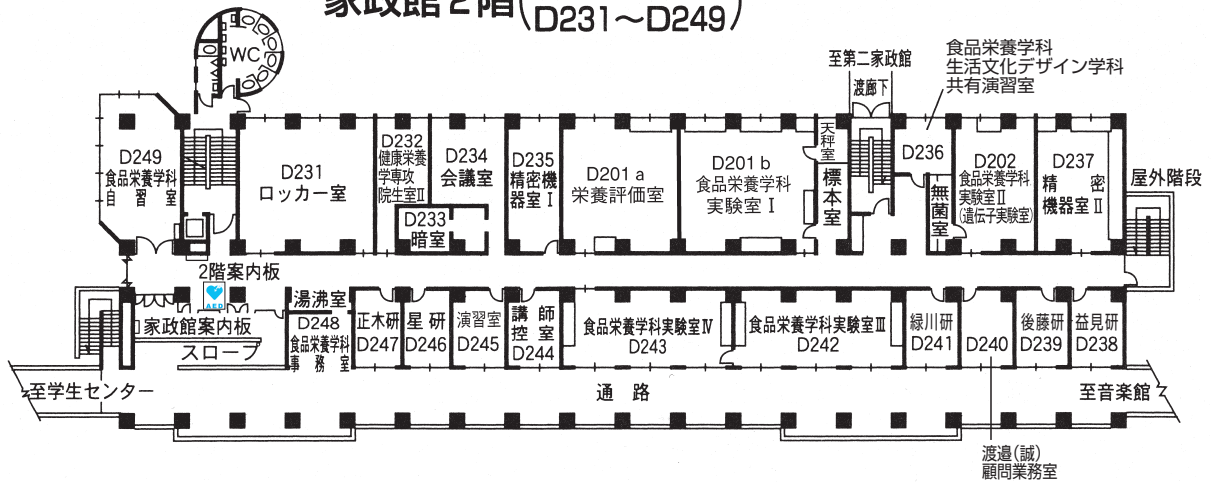


校舎配置図

● AED（自動体外式除細動器）について

AED（自動体外式除細動器）を、緊急事態に備えて警備員室、講義館、大学体育館、大学講堂、家政館に設置している。

人文館 3 階	204
人文館 4 階	205
人文館 5 階	205
実習館 1 階・本館 1 階	206
実習館 2 階・本館 2 階	207
人文館 2 階	207
同窓会館 2 階	207
講義館 1 階	208
講義館 2 階	208
講義館 3 階	209
講義館 4 階	209
講義館 5 階	210
講義館 6 階	210
第二講義館 1 階・2 階	211
第二講義館 3 階・4 階	212
家政館 1 階・2 階・3 階	213
家政館 4 階・屋上	214
第二家政館 1 階・2 階・3 階	215
音楽館 1 階	216
音楽館 2 階	217
音楽館 3 階	217
大学図書館	218
大学講堂・学生センター	219・220
礼拝堂	221
体育館	222

実習館 1階 (B101~B119)

実習館 2階 (B201~B216)
B231~B239

同窓会館 2階

人文館 2階 (A201~A217)

本館 2階

講義館3階 (C301~C309)
(C331~C332)

講義館4階 (C401~C411)
(C431~C434)

講義館5階 (C501~C511)
C537~C553

講義館6階 (C601~C612)
C631

第二講義館 1階 (K101~K105)

第二講義館 2階 (K201~K209)

第二講義館 3階 (K301~K307)

第二講義館 4階

家政館 1階 (D101~D107) (D131~D145)

家政館 2階 (D201~D202) (D231~D249)

家政館 3階 (D301~D309) (D331~D336)

家政館 4階 (D401~D408) D431~D449

家政館屋上 (D531)

第二家政館1階(L101~L102)

第二家政館2階(L201~L202)

第二家政館3階(L301)

音楽館 1階 (E101~E107, E131~E145)

音楽館 2階 (E201~E219)

音楽館 3階 (E301~E325)