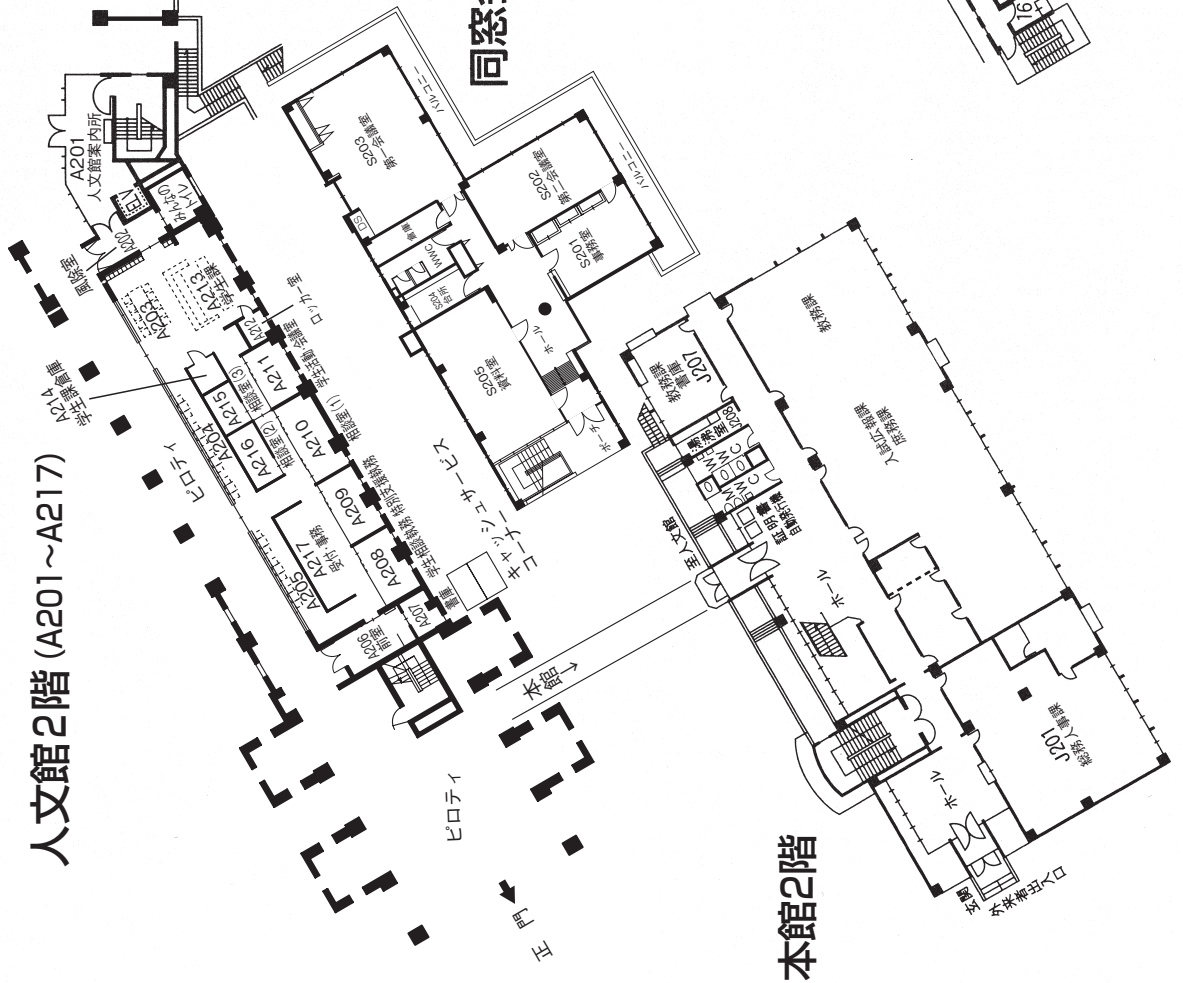


校舎配置図

● AED（自動体外式除細動器）について

AED（自動体外式除細動器）を、緊急事態に備えて警備員室、講義館、大学体育館、大学講堂、家政館に設置している。

人文館 3 階	204
人文館 4 階	205
人文館 5 階	205
実習館 1 階・本館 1 階	206
実習館 2 階・本館 2 階	207
人文館 2 階	207
同窓会館 2 階	207
講義館 1 階	208
講義館 2 階	208
講義館 3 階	209
講義館 4 階	209
講義館 5 階	210
講義館 6 階	210
第二講義館 1 階・2 階	211
第二講義館 3 階・4 階	212
家政館 1 階・2 階・3 階	213
家政館 4 階・屋上	214
第二家政館 1 階・2 階・3 階	215
音楽館 1 階	216
音楽館 2 階	217
音楽館 3 階	217
大学図書館	218
大学講堂・学生センター	219・220
礼拝堂	221
体育館	222

実習館 1階 (B101~B119)

実習館 2階 (B201~B216)
B231~B239

同窓会館 2階

人文館 2階 (A201~A217)

本館 2階

講義館3階 (C301~C309)
(C331~C332)

講義館4階 (C401~C411)
(C431~C434)

講義館5階 (C501~C511)
C537~C553

講義館6階 (C601~C612)
C631

第二講義館 1階 (K101~K105)

第二講義館 2階 (K201~K209)

第二講義館 3階 (K301~K307)

第二講義館 4階

家政館 1階 (D101~D107) (D131~D145)

家政館 2階 (D201~D202) (D231~D249)

家政館 3階 (D301~D309) (D331~D336)