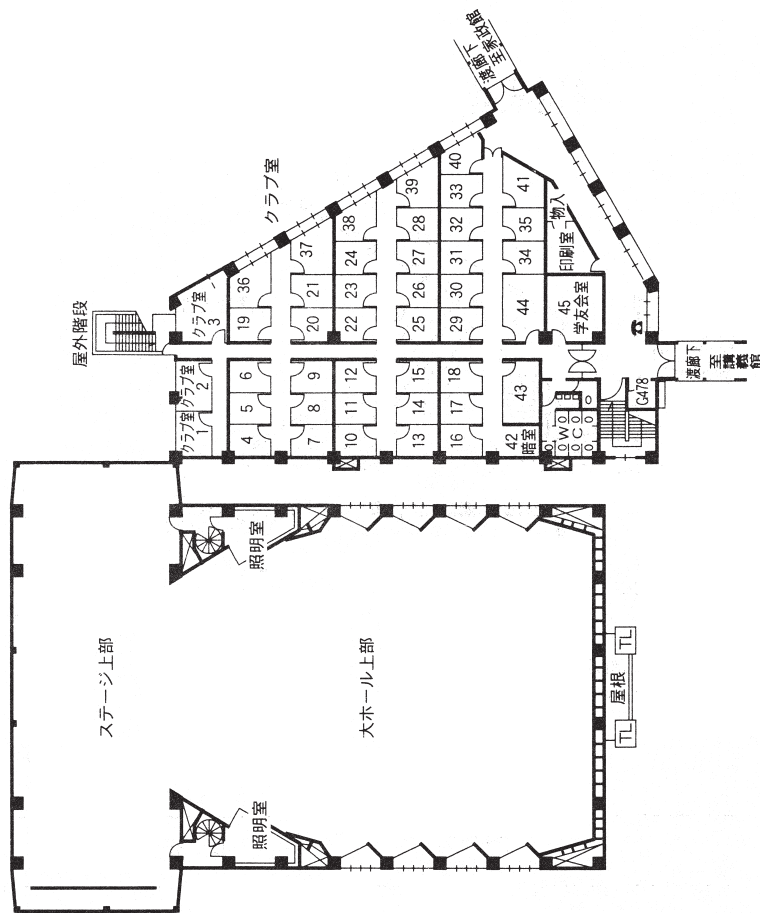

講義館6階 (C601~C612)
C631

第二講義館 1階 (K101~K105)

第二講義館 2階 (K201~K209)

第二講義館 3階 (K301~K307)

第二講義館 4階

家政館 1階 (D101~D107) (D131~D145)

家政館 2階 (D201~D202) (D231~D249)

家政館 3階 (D301~D309) (D331~D336)

家政館 4階 (D401~D408) D431~D449

家政館屋上 (D531)

第二家政館1階(L101~L102)

第二家政館2階(L201~L202)

第二家政館3階(L301)

音楽館 1階 (E101~E107, E131~E145)

音楽館 2階 (E201~E219)

音楽館 3階 (E301~E325)

大学図書館 1階 (F101~F105)

大学図書館 3階 (F301~F302)

大学図書館 2階 (F201~F215)

大学講堂・学生センター4階

大学講堂・学生センター3階

室番	使用団体名
C 1	漫画研究部
C 2	チャリーディング部
C 3	箏曲部
C 4	文芸部
C 5	
C 6	軽音楽部
C 7	
C 8	福祉ボランティア部
C 9	華道部
C 10	将棋同好会
C 11	
C 12	茶道部
C 13	オリエンテーリング部
C 14	ゲーム同好会
C 15	
C 16	写真部
C 17	手話部
C 18	少林寺拳法部
C 19	バスケットボール部
C 20	バドミントン部
C 21	卓球部
C 22	ダンス部
C 23	ラクロス部
C 24	陸上部
C 25	ソフトボール部
C 26	バレーボール部・ 学習ボランティア部
C 27	ソフトテニス部
C 28	競技かるた同好会
C 29	競技ダンス部
C 30	スキー部
C 31	スカッシュ同好会
C 32	弓道部
C 33	よさこい部
C 34	ウインドオーケストラ部
C 35	アーチェリー部
C 36	美術部
C 37	演劇部
C 38	フォークダンス部
C 39	クニシツクギター部
C 40	子どもの形劇と遊び部
C 41	
C 43	大学祭実行委員会室
C 45	学友会室

礼拝堂2階

礼拝堂3階

礼拝堂1階

至中高校舎

渡廊下

至大学校舎

体育館1階

※2階にスポーツサイエンスラボ、中高サブフロア