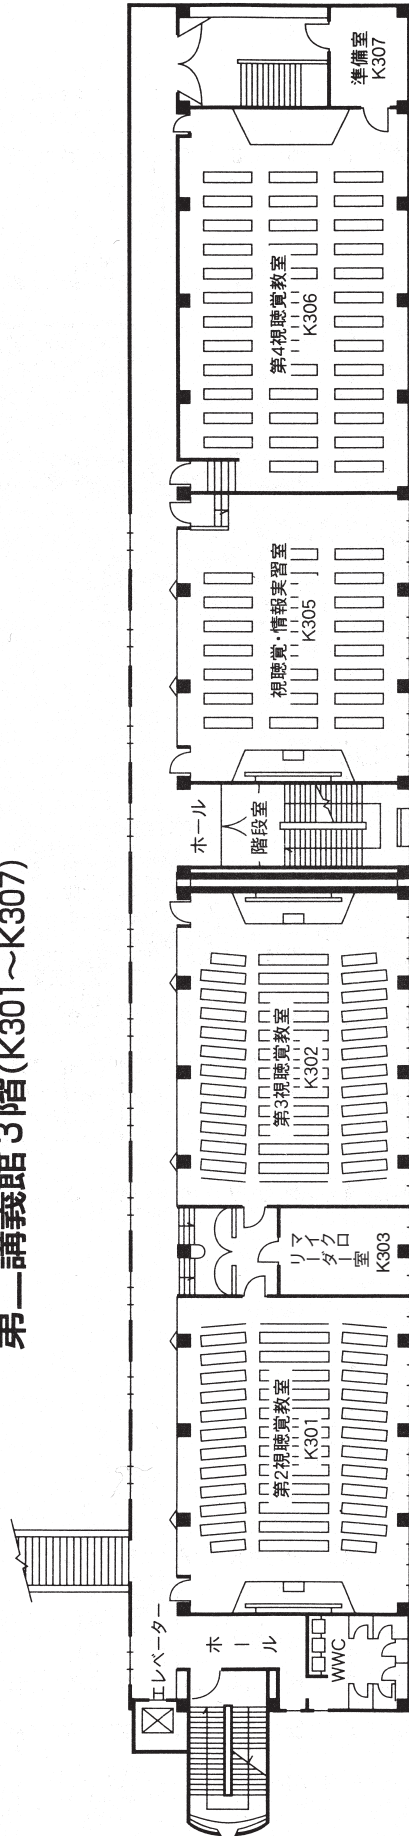


校舎配置図

● AED（自動体外式除細動器）について

AED（自動体外式除細動器）を、緊急事態に備えて警備員室、講義館、大学体育館、大学講堂、家政館に設置している。

人文館 3 階	204
人文館 4 階	205
人文館 5 階	205
実習館 1 階・本館 1 階	206
実習館 2 階・本館 2 階	207
人文館 2 階	207
同窓会館 2 階	207
講義館 1 階	208
講義館 2 階	208
講義館 3 階	209
講義館 4 階	209
講義館 5 階	210
講義館 6 階	210
第二講義館 1 階・2 階	211
第二講義館 3 階・4 階	212
家政館 1 階・2 階・3 階	213
家政館 4 階・屋上	214
第二家政館 1 階・2 階・3 階	215
音楽館 1 階	216
音楽館 2 階	217
音楽館 3 階	217
大学図書館	218
大学講堂・学生センター	219・220
礼拝堂	221
体育館	222

実習館 1階 (B101~B119)

実習館 2階 (B201~B216)
B231~B239

同窓会館 2階

人文館 2階 (A201~A217)

本館 2階

講義館3階 (C301~C309)
(C331~C332)

講義館4階 (C401~C411)
(C431~C434)

講義館5階 (C501~C511)
C537~C553

講義館6階 (C601~C612)
C631

第二講義館 1階 (K101~K105)

第二講義館 2階 (K201~K209)

第二講義館 3階 (K301~K307)

第二講義館 4階

家政館 1階 (D101~D107) (D131~D145)

家政館 2階 (D201~D202) (D231~D249)

家政館 3階 (D301~D309) (D331~D336)

家政館 4階 (D401~D408) D431~D449

家政館屋上 (D531)

第二家政館1階(L101~L102)

第二家政館2階(L201~L202)

第二家政館3階(L301)

音楽館 1階 (E101~E107, E131~E145)

音楽館 2階 (E201~E219)

音楽館 3階 (E301~E325)