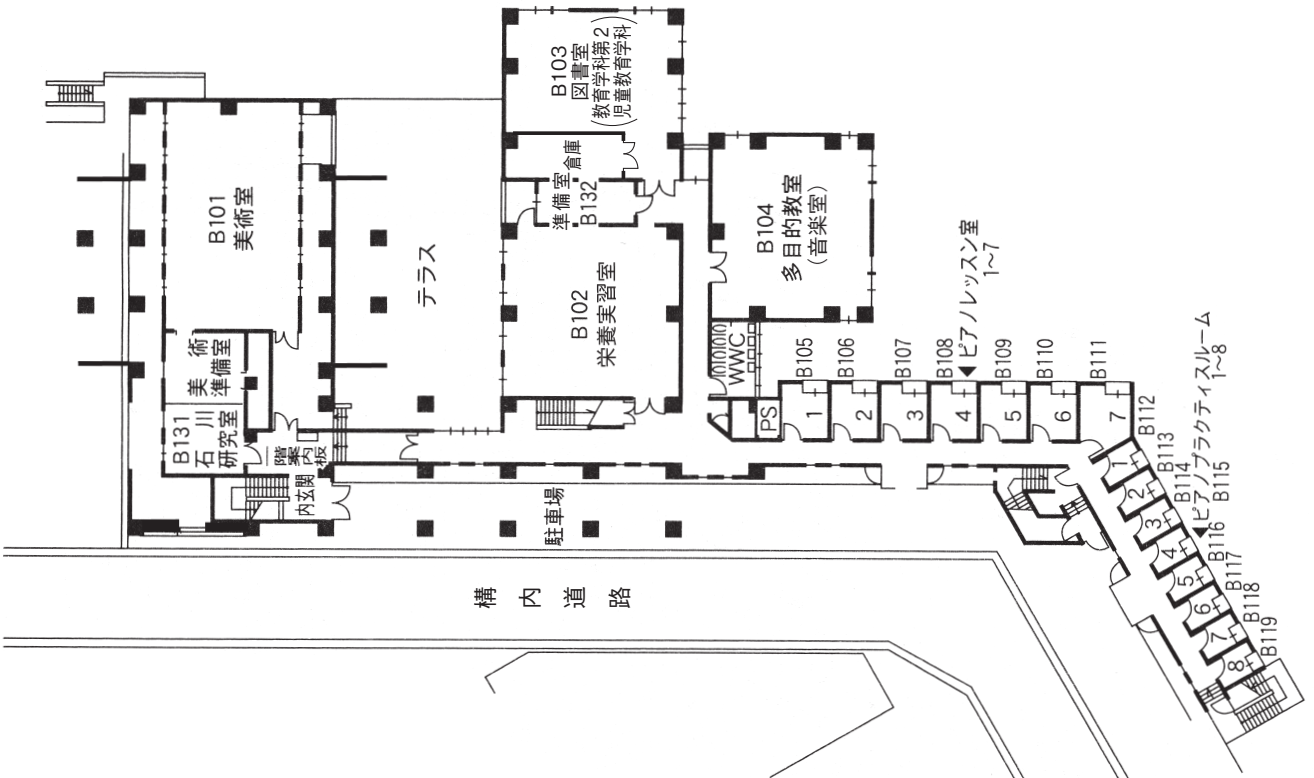


校舎配置図

● AED（自動体外式除細動器）について

AED（自動体外式除細動器）を、緊急事態に備えて警備員室、講義館、大学体育館、大学講堂、家政館に設置している。

人文館 3 階	204
人文館 4 階	205
人文館 5 階	205
実習館 1 階・本館 1 階	206
実習館 2 階・本館 2 階	207
人文館 2 階	207
同窓会館 2 階	207
講義館 1 階	208
講義館 2 階	208
講義館 3 階	209
講義館 4 階	209
講義館 5 階	210
講義館 6 階	210
第二講義館 1 階・2 階	211
第二講義館 3 階・4 階	212
家政館 1 階・2 階・3 階	213
家政館 4 階・屋上	214
第二家政館 1 階・2 階・3 階	215
音楽館 1 階	216
音楽館 2 階	217
音楽館 3 階	217
大学図書館	218
大学講堂・学生センター	219・220
礼拝堂	221
体育館	222

実習館 1階 (B101~B119)

実習館 2階 (B201~B216)
B231~B239

同窓会館 2階

人文館 2階 (A201~A217)

本館 2階

講義館3階 (C301~C309)
(C331~C332)

講義館4階 (C401~C411)
(C431~C434)

講義館5階 (C501~C511)
C537~C553

講義館6階 (C601~C612)
C631

第二講義館 1階 (K101~K105)

第二講義館 2階 (K201~K209)

第二講義館 3階 (K301~K307)

第二講義館 4階

家政館 1階 (D101~D107) (D131~D145)

家政館 2階 (D201~D202) (D231~D249)

家政館 3階 (D301~D309) (D331~D336)

家政館 4階 (D401~D408) D431~D449

家政館屋上 (D531)

第二家政館1階(L101~L102)

第二家政館2階(L201~L202)

第二家政館3階(L301)

音楽館 1階 (E101~E107, E131~E145)

音楽館 2階 (E201~E219)

音楽館 3階 (E301~E325)