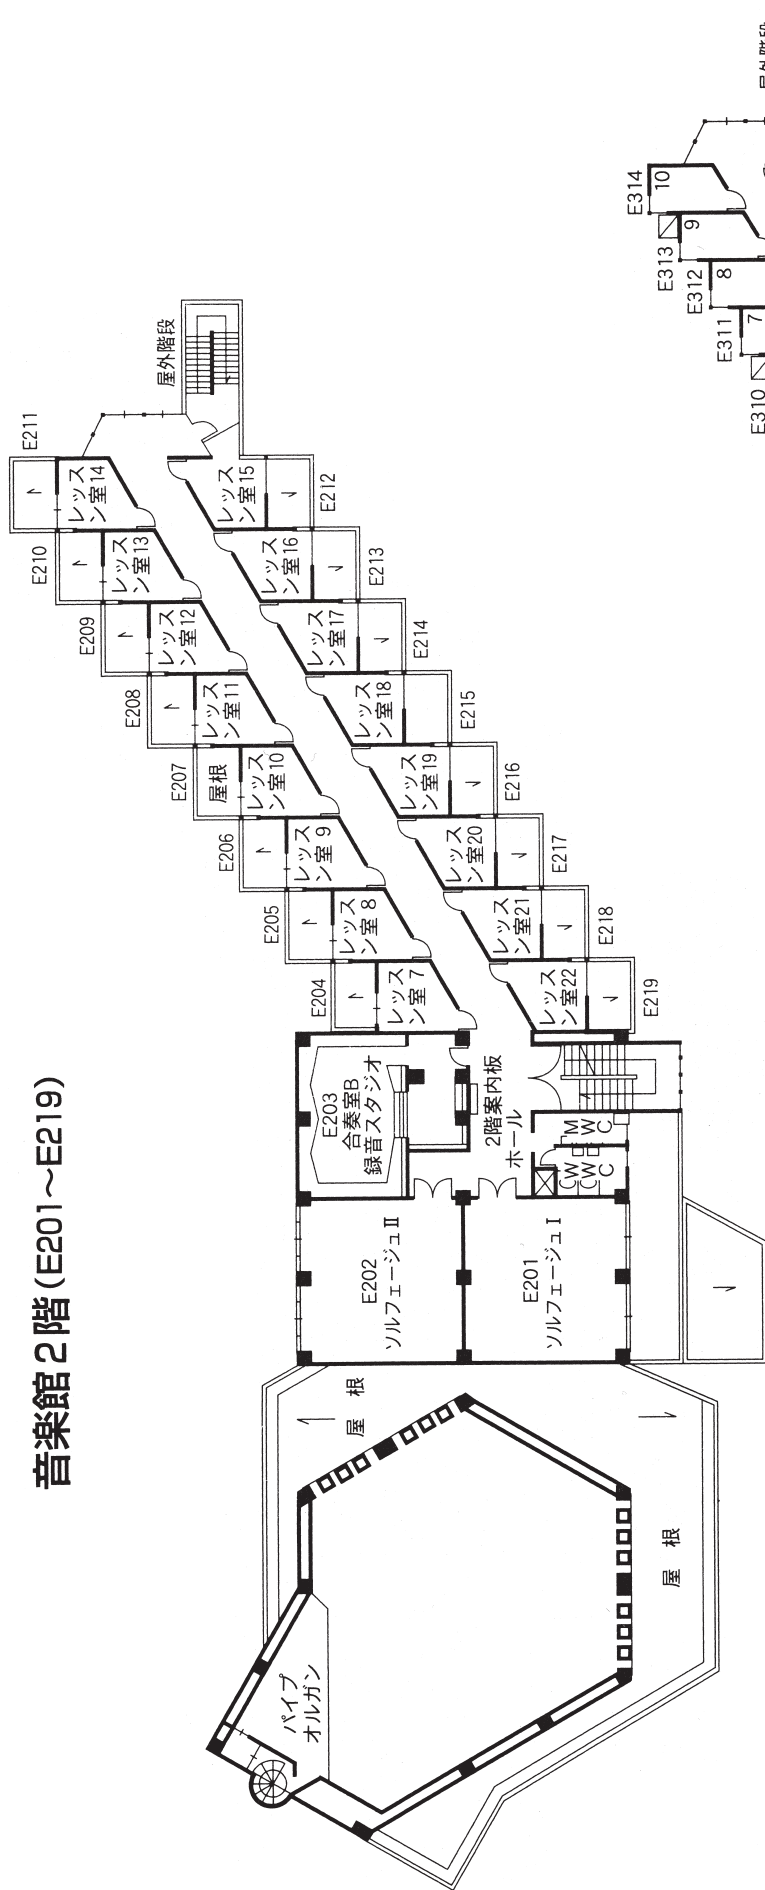


校舎配置図

● AED（自動体外式除細動器）について

AED（自動体外式除細動器）を、緊急事態に備えて警備員室、講義館、大学体育館、大学講堂、家政館に設置している。

人文館 3 階	204
人文館 4 階	205
人文館 5 階	205
実習館 1 階・本館 1 階	206
実習館 2 階・本館 2 階	207
人文館 2 階	207
同窓会館 2 階	207
講義館 1 階	208
講義館 2 階	208
講義館 3 階	209
講義館 4 階	209
講義館 5 階	210
講義館 6 階	210
第二講義館 1 階・2 階	211
第二講義館 3 階・4 階	212
家政館 1 階・2 階・3 階	213
家政館 4 階・屋上	214
第二家政館 1 階・2 階・3 階	215
音楽館 1 階	216
音楽館 2 階	217
音楽館 3 階	217
大学図書館	218
大学講堂・学生センター	219・220
礼拝堂	221
体育館	222

実習館 1階 (B101~B119)

実習館 2階 (B201~B216)
B231~B239

同窓会館 2階

人文館 2階 (A201~A217)

本館 2階

講義館3階 (C301~C309)
(C331~C332)

講義館4階 (C401~C411)
(C431~C434)

講義館5階 (C501~C511)
C537~C553

講義館6階 (C601~C612)
C631

第二講義館 1階 (K101~K105)

第二講義館 2階 (K201~K209)

第二講義館 3階 (K301~K307)

第二講義館 4階

家政館 1階 (D101~D107) (D131~D145)

家政館 2階 (D201~D202) (D231~D249)

家政館 3階 (D301~D309) (D331~D336)

家政館 4階 (D401~D408) D431~D449

家政館屋上 (D531)

第二家政館1階(L101~L102)

第二家政館2階(L201~L202)

第二家政館3階(L301)

音楽館 1階 (E101~E107, E131~E145)

音楽館 2階 (E201~E219)

音楽館 3階 (E301~E325)