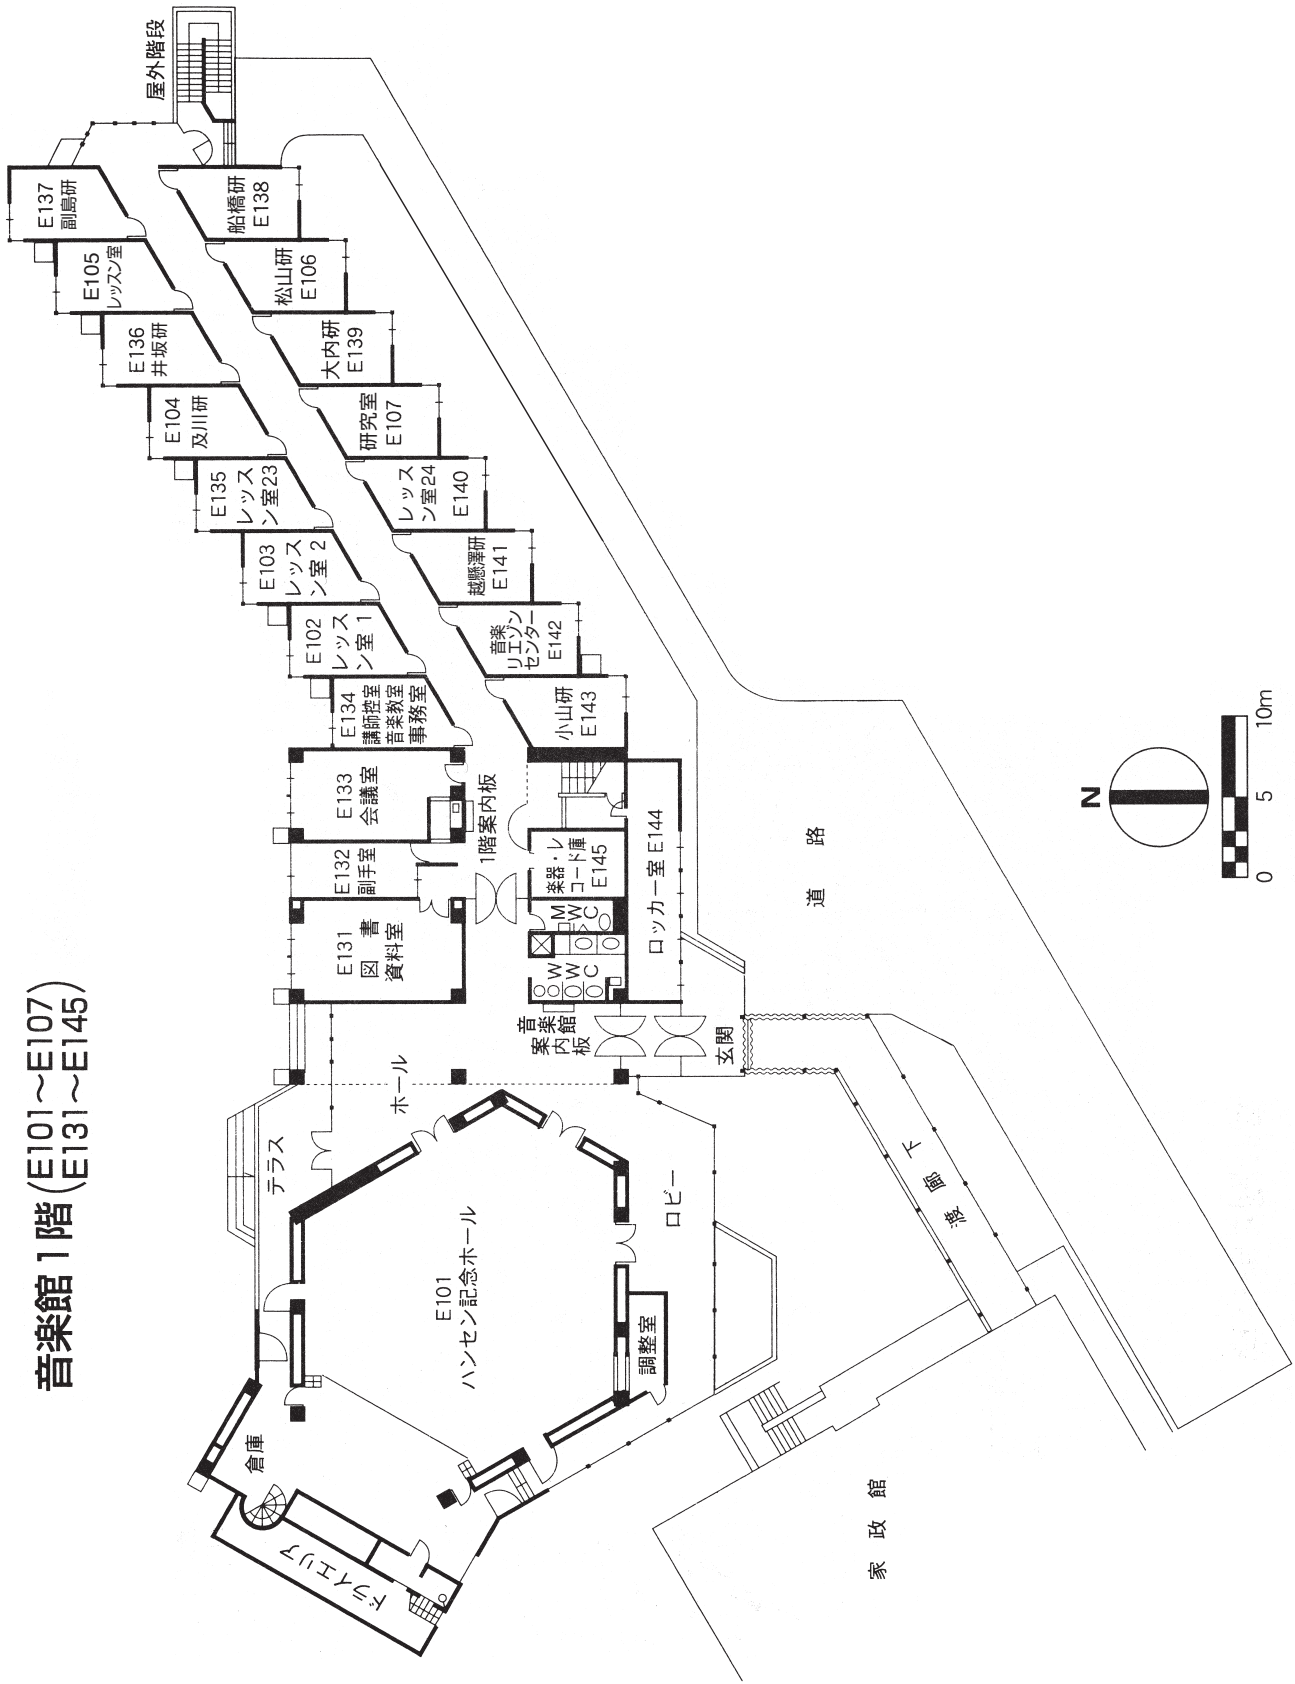


校舎配置図

● AED（自動体外式除細動器）について

AED（自動体外式除細動器）を、緊急事態に備えて警備員室、講義館、大学体育館、大学講堂、家政館に設置している。

人文館 3 階	204
人文館 4 階	205
人文館 5 階	205
実習館 1 階・本館 1 階	206
実習館 2 階・本館 2 階	207
人文館 2 階	207
同窓会館 2 階	207
講義館 1 階	208
講義館 2 階	208
講義館 3 階	209
講義館 4 階	209
講義館 5 階	210
講義館 6 階	210
第二講義館 1 階・2 階	211
第二講義館 3 階・4 階	212
家政館 1 階・2 階・3 階	213
家政館 4 階・屋上	214
第二家政館 1 階・2 階・3 階	215
音楽館 1 階	216
音楽館 2 階	217
音楽館 3 階	217
大学図書館	218
大学講堂・学生センター	219・220
礼拝堂	221
体育館	222

講義館6階 (C601~C612)
C631

第二講義館 1階 (K101~K105)

第二講義館 2階 (K201~K209)

第二講義館 3階 (K301~K307)

第二講義館 4階

家政館 1階 (D101~D107) (D131~D145)

家政館 2階 (D201~D202) (D231~D249)

家政館 3階 (D301~D309) (D331~D336)

家政館 4階 (D401~D408) D431~D449

家政館屋上 (D531)

第二家政館1階(L101~L102)

第二家政館2階(L201~L202)

第二家政館3階(L301)

音楽館 1階 (E101~E107, E131~E145)

音楽館 2階 (E201~E219)

音楽館 3階 (E301~E325)

礼拝堂2階

礼拝堂3階

礼拝堂1階

至中高校舎

渡廊下

至大学校舎

体育館1階

※2階にスポーツサイエンスラボ、中高サブフロア