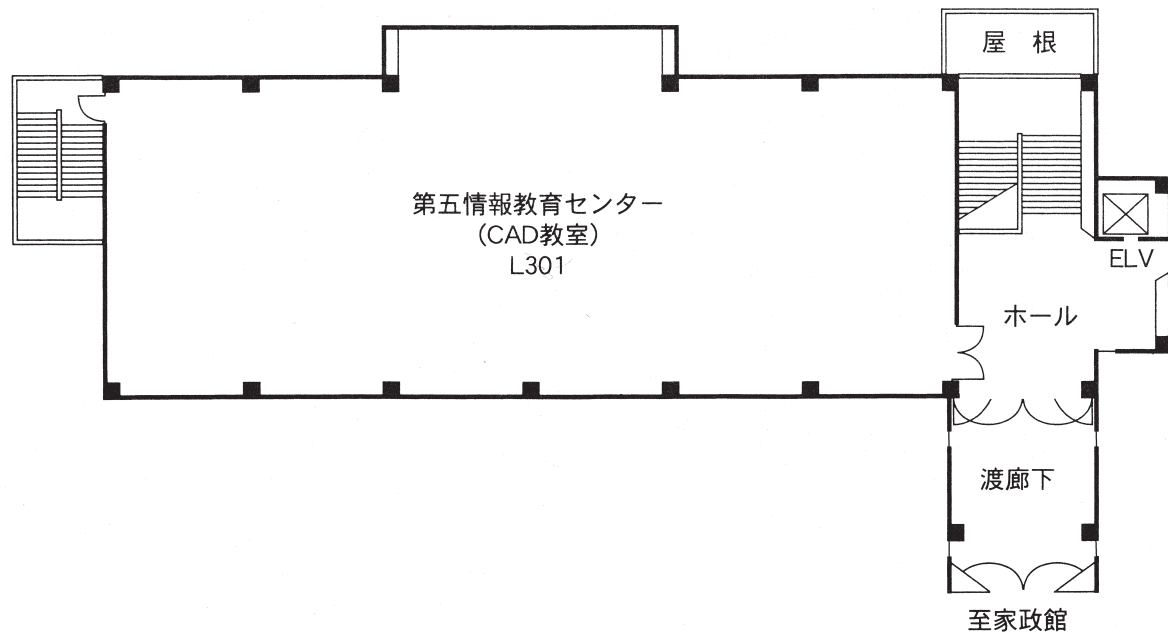


校舎配置図

● AED（自動体外式除細動器）について

AED（自動体外式除細動器）を、緊急事態に備えて警備員室、講義館、大学体育館、大学講堂、家政館に設置している。

人文館 3 階	204
人文館 4 階	205
人文館 5 階	205
実習館 1 階・本館 1 階	206
実習館 2 階・本館 2 階	207
人文館 2 階	207
同窓会館 2 階	207
講義館 1 階	208
講義館 2 階	208
講義館 3 階	209
講義館 4 階	209
講義館 5 階	210
講義館 6 階	210
第二講義館 1 階・2 階	211
第二講義館 3 階・4 階	212
家政館 1 階・2 階・3 階	213
家政館 4 階・屋上	214
第二家政館 1 階・2 階・3 階	215
音楽館 1 階	216
音楽館 2 階	217
音楽館 3 階	217
大学図書館	218
大学講堂・学生センター	219・220
礼拝堂	221
体育館	222

講義館6階 (C601~C612)
C631

第二講義館 1階 (K101~K105)

第二講義館 2階 (K201~K209)

第二講義館 3階 (K301~K307)

第二講義館 4階

家政館 1階 (D101~D107) (D131~D145)

家政館 2階 (D201~D202) (D231~D249)

家政館 3階 (D301~D309) (D331~D336)

家政館 4階 (D401~D408) D431~D449

家政館屋上 (D531)

第二家政館1階(L101~L102)

第二家政館2階(L201~L202)

第二家政館3階(L301)

音楽館 1階 (E101~E107, E131~E145)

音楽館 2階 (E201~E219)

音楽館 3階 (E301~E325)

礼拝堂2階

礼拝堂3階

礼拝堂1階

至中高校舎

渡廊下

至大学校舎

体育館1階

※2階にスポーツサイエンスラボ、中高サブフロア