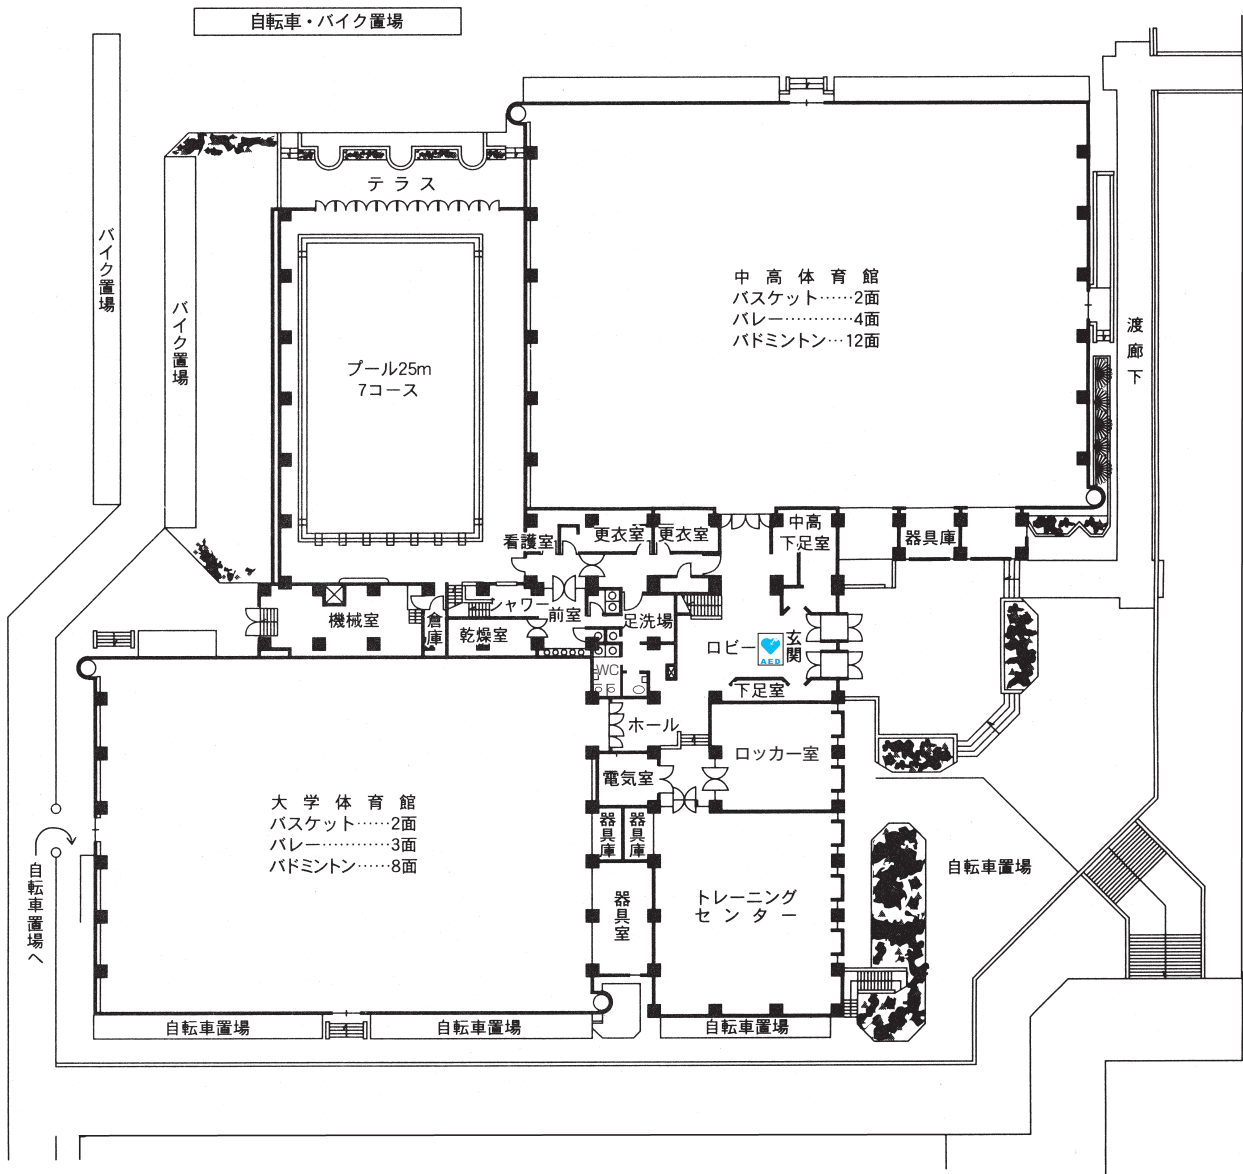


校舎配置図

● AED（自動体外式除細動器）について

AED（自動体外式除細動器）を、緊急事態に備えて警備員室、講義館、大学体育館、大学講堂、家政館に設置している。

人文館 3 階	204
人文館 4 階	205
人文館 5 階	205
実習館 1 階・本館 1 階	206
実習館 2 階・本館 2 階	207
人文館 2 階	207
同窓会館 2 階	207
講義館 1 階	208
講義館 2 階	208
講義館 3 階	209
講義館 4 階	209
講義館 5 階	210
講義館 6 階	210
第二講義館 1 階・2 階	211
第二講義館 3 階・4 階	212
家政館 1 階・2 階・3 階	213
家政館 4 階・屋上	214
第二家政館 1 階・2 階・3 階	215
音楽館 1 階	216
音楽館 2 階	217
音楽館 3 階	217
大学図書館	218
大学講堂・学生センター	219・220
礼拝堂	221
体育館	222

家政館 4階 (D401~D408) D431~D449

家政館屋上 (D531)

第二家政館1階(L101~L102)

第二家政館2階(L201~L202)

第二家政館3階(L301)

音楽館 1階 (E101~E107, E131~E145)

音楽館 2階 (E201~E219)

音楽館 3階 (E301~E325)

大学図書館 1階 (F101~F105)

大学図書館 3階 (F301~F302)

大学図書館 2階 (F201~F215)

大学講堂・学生センター4階

大学講堂・学生センター3階

室番	使用団体名
C 1	漫画研究部
C 2	チャリーディング部
C 3	箏曲部
C 4	文芸部
C 5	
C 6	軽音楽部
C 7	
C 8	福祉ボランティア部
C 9	華道部
C 10	将棋同好会
C 11	
C 12	茶道部
C 13	オリエンテーリング部
C 14	ゲーム同好会
C 15	
C 16	写真部
C 17	手話部
C 18	少林寺拳法部
C 19	バスケットボール部
C 20	バドミントン部
C 21	卓球部
C 22	ダンス部
C 23	ラクロス部
C 24	陸上部
C 25	ソフトボール部
C 26	バレーボール部・ 学習ボランティア部
C 27	ソフトテニス部
C 28	競技かるた同好会
C 29	競技ダンス部
C 30	スキー部
C 31	スカッシュ同好会
C 32	弓道部
C 33	よさこい部
C 34	ウインドオーケストラ部
C 35	アーチェリー部
C 36	美術部
C 37	演劇部
C 38	フォークダンス部
C 39	クニシツクギター部
C 40	子どもの形劇と遊び部
C 41	
C 43	大学祭実行委員会室
C 45	学友会室

礼拝堂2階

礼拝堂3階

礼拝堂1階

至中高校舎

渡廊下

至大学校舎

体育館1階

※2階にスポーツサイエンスラボ、中高サブフロア