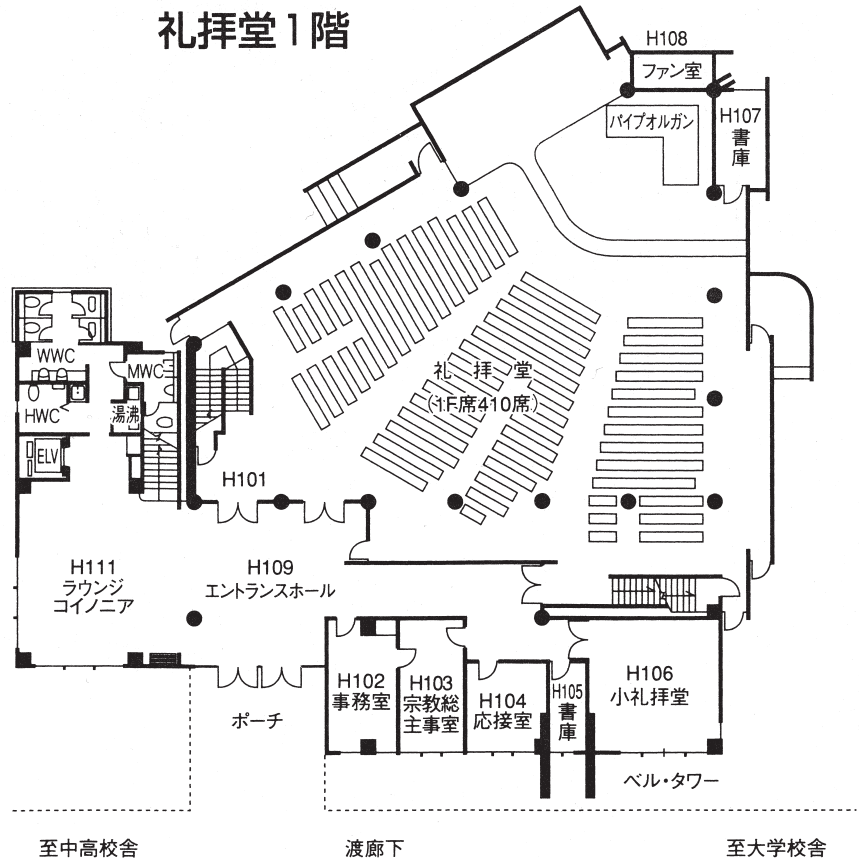


校舎配置図

● AED（自動体外式除細動器）について

AED（自動体外式除細動器）を、緊急事態に備えて警備員室、講義館、大学体育館、大学講堂、家政館に設置している。

人文館 3 階	204
人文館 4 階	205
人文館 5 階	205
実習館 1 階・本館 1 階	206
実習館 2 階・本館 2 階	207
人文館 2 階	207
同窓会館 2 階	207
講義館 1 階	208
講義館 2 階	208
講義館 3 階	209
講義館 4 階	209
講義館 5 階	210
講義館 6 階	210
第二講義館 1 階・2 階	211
第二講義館 3 階・4 階	212
家政館 1 階・2 階・3 階	213
家政館 4 階・屋上	214
第二家政館 1 階・2 階・3 階	215
音楽館 1 階	216
音楽館 2 階	217
音楽館 3 階	217
大学図書館	218
大学講堂・学生センター	219・220
礼拝堂	221
体育館	222

家政館 4階 (D401~D408) D431~D449

家政館屋上 (D531)

第二家政館1階(L101~L102)

第二家政館2階(L201~L202)

第二家政館3階(L301)

音楽館 1階 (E101~E107, E131~E145)

音楽館 2階 (E201~E219)

音楽館 3階 (E301~E325)

大学図書館 1階 (F101~F105)

大学図書館 3階 (F301~F302)

大学図書館 2階 (F201~F215)

大学講堂・学生センター4階

大学講堂・学生センター3階

室番	使用団体名
C 1	漫画研究部
C 2	チャリーディング部
C 3	箏曲部
C 4	文芸部
C 5	
C 6	軽音楽部
C 7	
C 8	福祉ボランティア部
C 9	華道部
C 10	将棋同好会
C 11	
C 12	茶道部
C 13	オリエンテーリング部
C 14	ゲーム同好会
C 15	
C 16	写真部
C 17	手話部
C 18	少林寺拳法部
C 19	バスケットボール部
C 20	バドミントン部
C 21	卓球部
C 22	ダンス部
C 23	ラクロス部
C 24	陸上部
C 25	ソフトボール部
C 26	バレーボール部・ 学習ボランティア部
C 27	ソフトテニス部
C 28	競技かるた同好会
C 29	競技ダンス部
C 30	スキー部
C 31	スカッシュ同好会
C 32	弓道部
C 33	よさこい部
C 34	ウインドオーケストラ部
C 35	アーチェリー部
C 36	美術部
C 37	演劇部
C 38	フォークダンス部
C 39	クニシツクギター部
C 40	子どもの形劇と遊び部
C 41	
C 43	大学祭実行委員会室
C 45	学友会室

礼拝堂2階

礼拝堂3階

礼拝堂1階

至中高校舎

渡廊下

至大学校舎

体育館1階

※2階にスポーツサイエンスラボ、中高サブフロア