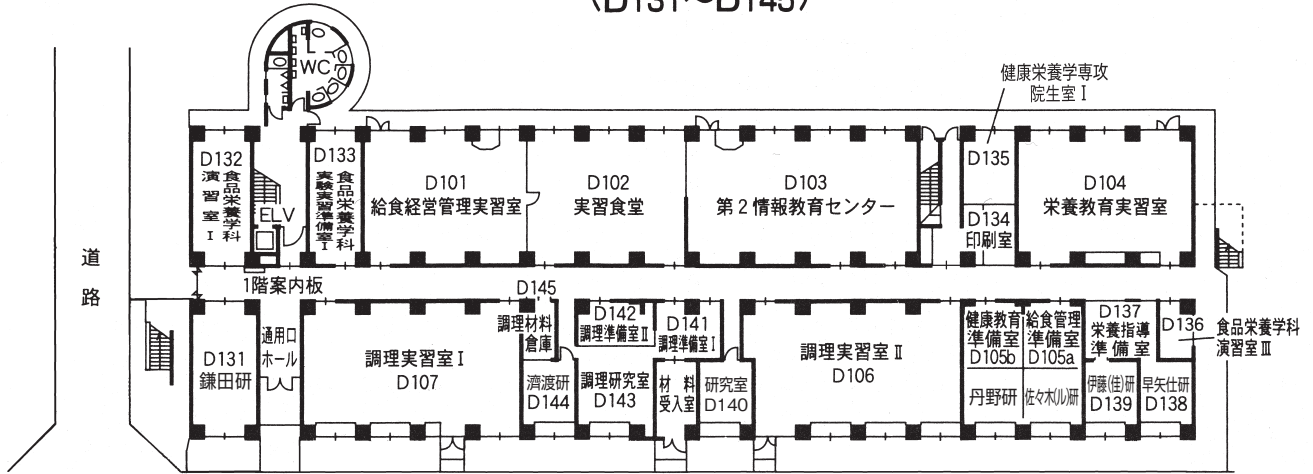


校舎配置図

● AED（自動体外式除細動器）について

AED（自動体外式除細動器）を、緊急事態に備えて警備員室、講義館、大学体育館、大学講堂、家政館に設置している。

人文館 3 階	204
人文館 4 階	205
人文館 5 階	205
実習館 1 階・本館 1 階	206
実習館 2 階・本館 2 階	207
人文館 2 階	207
同窓会館 2 階	207
講義館 1 階	208
講義館 2 階	208
講義館 3 階	209
講義館 4 階	209
講義館 5 階	210
講義館 6 階	210
第二講義館 1 階・2 階	211
第二講義館 3 階・4 階	212
家政館 1 階・2 階・3 階	213
家政館 4 階・屋上	214
第二家政館 1 階・2 階・3 階	215
音楽館 1 階	216
音楽館 2 階	217
音楽館 3 階	217
大学図書館	218
大学講堂・学生センター	219・220
礼拝堂	221
体育館	222

実習館 1階 (B101~B119)

実習館 2階 (B201~B216)
B231~B239

同窓会館 2階

人文館 2階 (A201~A217)

本館 2階

講義館3階 (C301~C309)
(C331~C332)

講義館4階 (C401~C411)
(C431~C434)

講義館5階 (C501~C511)
C537~C553

講義館6階 (C601~C612)
C631

第二講義館 1階 (K101~K105)

第二講義館 2階 (K201~K209)

第二講義館 3階 (K301~K307)

第二講義館 4階

家政館 1階 (D101~D107) (D131~D145)

家政館 2階 (D201~D202) (D231~D249)

家政館 3階 (D301~D309) (D331~D336)

家政館 4階 (D401~D408) D431~D449

家政館屋上 (D531)

第二家政館1階(L101~L102)

第二家政館2階(L201~L202)

第二家政館3階(L301)

音楽館 1階 (E101~E107, E131~E145)

音楽館 2階 (E201~E219)

音楽館 3階 (E301~E325)