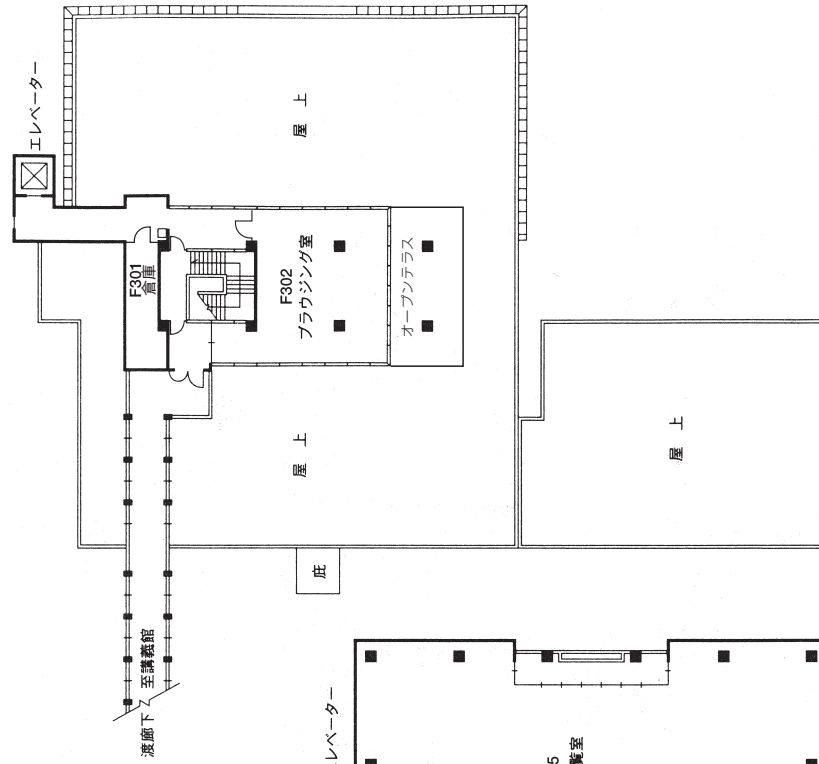

大学図書館 3階 (F301~F302)