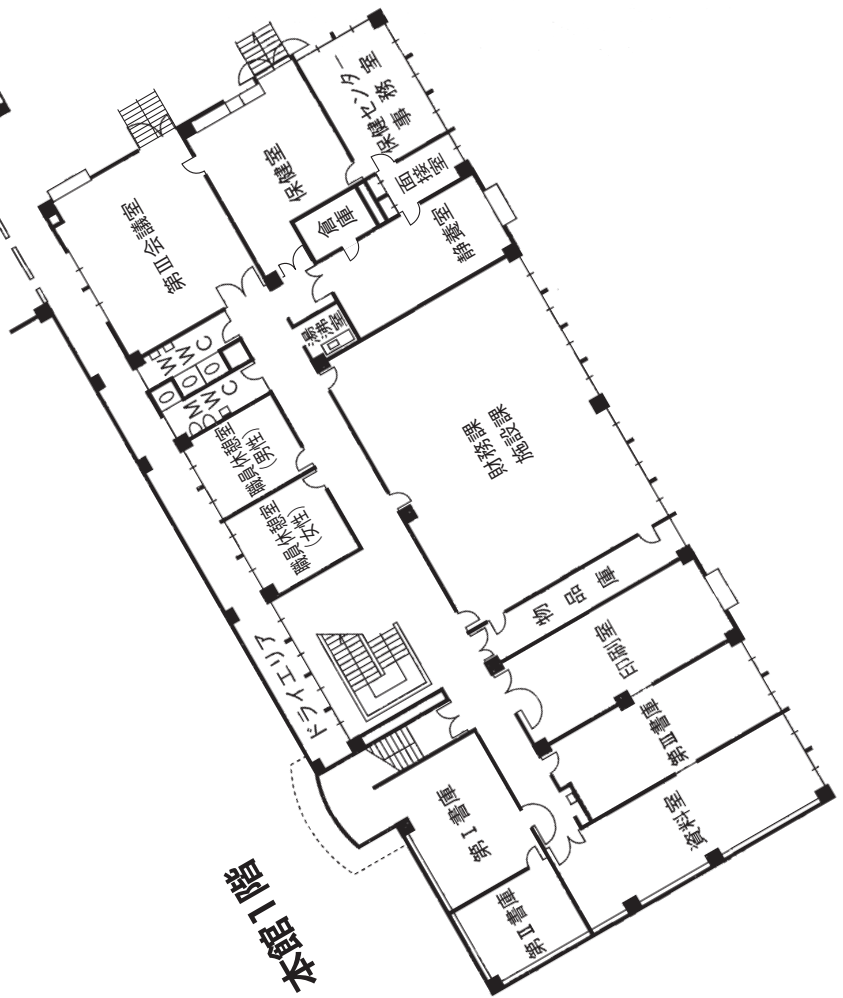


校舎配置図

● AED（自動体外式除細動器）について

AED（自動体外式除細動器）を、緊急事態に備えて警備員室、講義館、大学体育館、大学講堂、家政館に設置している。

人文館 3 階	204
人文館 4 階	205
人文館 5 階	205
実習館 1 階・本館 1 階	206
実習館 2 階・本館 2 階	207
人文館 2 階	207
同窓会館 2 階	207
講義館 1 階	208
講義館 2 階	208
講義館 3 階	209
講義館 4 階	209
講義館 5 階	210
講義館 6 階	210
第二講義館 1 階・2 階	211
第二講義館 3 階・4 階	212
家政館 1 階・2 階・3 階	213
家政館 4 階・屋上	214
第二家政館 1 階・2 階・3 階	215
音楽館 1 階	216
音楽館 2 階	217
音楽館 3 階	217
大学図書館	218
大学講堂・学生センター	219・220
礼拝堂	221
体育館	222

実習館 1階 (B101~B119)

実習館 2階 (B201~B216)
B231~B239

同窓会館 2階

人文館 2階 (A201~A217)

本館 2階

講義館3階 (C301~C309)
(C331~C332)

講義館4階 (C401~C411)
(C431~C434)

講義館5階 (C501~C511)
C537~C553

講義館6階 (C601~C612)
C631

第二講義館 1階 (K101~K105)

第二講義館 2階 (K201~K209)

第二講義館 3階 (K301~K307)

第二講義館 4階

家政館 1階 (D101~D107) (D131~D145)

家政館 2階 (D201~D202) (D231~D249)

家政館 3階 (D301~D309) (D331~D336)

家政館 4階 (D401~D408) D431~D449

家政館屋上 (D531)

第二家政館1階(L101~L102)

第二家政館2階(L201~L202)

第二家政館3階(L301)

音楽館 1階 (E101~E107, E131~E145)

音楽館 2階 (E201~E219)

音楽館 3階 (E301~E325)