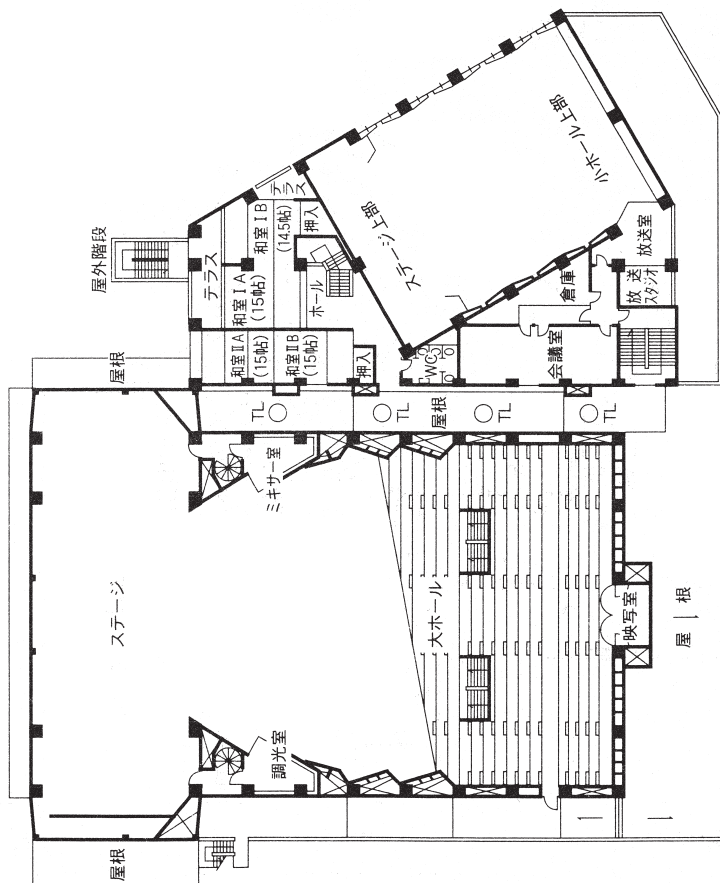


校舎配置図

● AED（自動体外式除細動器）について

AED（自動体外式除細動器）を、緊急事態に備えて警備員室、講義館、大学体育館、大学講堂、家政館に設置している。

人文館 3 階	204
人文館 4 階	205
人文館 5 階	205
実習館 1 階・本館 1 階	206
実習館 2 階・本館 2 階	207
人文館 2 階	207
同窓会館 2 階	207
講義館 1 階	208
講義館 2 階	208
講義館 3 階	209
講義館 4 階	209
講義館 5 階	210
講義館 6 階	210
第二講義館 1 階・2 階	211
第二講義館 3 階・4 階	212
家政館 1 階・2 階・3 階	213
家政館 4 階・屋上	214
第二家政館 1 階・2 階・3 階	215
音楽館 1 階	216
音楽館 2 階	217
音楽館 3 階	217
大学図書館	218
大学講堂・学生センター	219・220
礼拝堂	221
体育館	222

家政館 4階 (D401~D408) D431~D449

家政館屋上 (D531)

第二家政館1階(L101~L102)

第二家政館2階(L201~L202)

第二家政館3階(L301)

音楽館 1階 (E101~E107, E131~E145)

音楽館 2階 (E201~E219)

音楽館 3階 (E301~E325)

大学図書館 1階 (F101~F105)

大学図書館 3階 (F301~F302)

大学図書館 2階 (F201~F215)

大学講堂・学生センター4階

大学講堂・学生センター3階

室番	使用団体名
C 1	漫画研究部
C 2	チャリーディング部
C 3	箏曲部
C 4	文芸部
C 5	
C 6	軽音楽部
C 7	
C 8	福祉ボランティア部
C 9	華道部
C 10	将棋同好会
C 11	
C 12	茶道部
C 13	オリエンテーリング部
C 14	ゲーム同好会
C 15	
C 16	写真部
C 17	手話部
C 18	少林寺拳法部
C 19	バスケットボール部
C 20	バドミントン部
C 21	卓球部
C 22	ダンス部
C 23	ラクロス部
C 24	陸上部
C 25	ソフトボール部
C 26	バレーボール部・ 学習ボランティア部
C 27	ソフトテニス部
C 28	競技かるた同好会
C 29	競技ダンス部
C 30	スキー部
C 31	スカッシュ同好会
C 32	弓道部
C 33	よさこい部
C 34	ウインドオーケストラ部
C 35	アーチェリー部
C 36	美術部
C 37	演劇部
C 38	フォークダンス部
C 39	クニシツクギター部
C 40	子どもの形劇と遊び部
C 41	
C 43	大学祭実行委員会室
C 45	学友会室

礼拝堂2階

礼拝堂3階

礼拝堂1階

至中高校舎

渡廊下

至大学校舎

体育館1階

※2階にスポーツサイエンスラボ、中高サブフロア