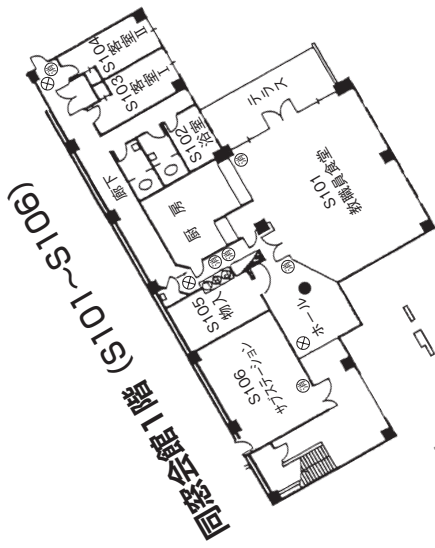


校舎配置図

● AED（自動体外式除細動器）について

AED（自動体外式除細動器）を、緊急事態に備えて警備員室、講義館、大学体育館、大学講堂、家政館に設置している。

人文館 3 階	204
人文館 4 階	205
人文館 5 階	205
実習館 1 階・本館 1 階	206
実習館 2 階・本館 2 階	207
人文館 2 階	207
同窓会館 2 階	207
講義館 1 階	208
講義館 2 階	208
講義館 3 階	209
講義館 4 階	209
講義館 5 階	210
講義館 6 階	210
第二講義館 1 階・2 階	211
第二講義館 3 階・4 階	212
家政館 1 階・2 階・3 階	213
家政館 4 階・屋上	214
第二家政館 1 階・2 階・3 階	215
音楽館 1 階	216
音楽館 2 階	217
音楽館 3 階	217
大学図書館	218
大学講堂・学生センター	219・220
礼拝堂	221
体育館	222

実習館 1階 (B101~B119)

実習館 2階 (B201~B216)
B231~B239

同窓会館 2階

人文館 2階 (A201~A217)

本館 2階

講義館3階 (C301~C309)
(C331~C332)

講義館4階 (C401~C411)
(C431~C434)

講義館5階 (C501~C511)
C537~C553

講義館6階 (C601~C612)
C631

第二講義館 1階 (K101~K105)

第二講義館 2階 (K201~K209)

第二講義館 3階 (K301~K307)

第二講義館 4階

家政館 1階 (D101~D107) (D131~D145)

家政館 2階 (D201~D202) (D231~D249)

家政館 3階 (D301~D309) (D331~D336)

家政館 4階 (D401~D408) D431~D449

家政館屋上 (D531)

第二家政館1階(L101~L102)

第二家政館2階(L201~L202)

第二家政館3階(L301)

音楽館 1階 (E101~E107, E131~E145)

音楽館 2階 (E201~E219)

音楽館 3階 (E301~E325)