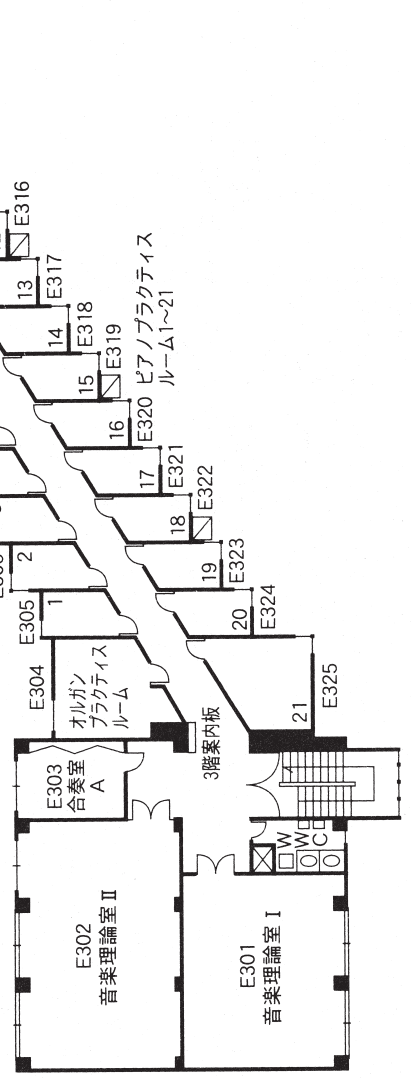


校舎配置図

● AED（自動体外式除細動器）について

AED（自動体外式除細動器）を、緊急事態に備えて警備員室、講義館、大学体育館、大学講堂、家政館に設置している。

人文館 3 階	204
人文館 4 階	205
人文館 5 階	205
実習館 1 階・本館 1 階	206
実習館 2 階・本館 2 階	207
人文館 2 階	207
同窓会館 2 階	207
講義館 1 階	208
講義館 2 階	208
講義館 3 階	209
講義館 4 階	209
講義館 5 階	210
講義館 6 階	210
第二講義館 1 階・2 階	211
第二講義館 3 階・4 階	212
家政館 1 階・2 階・3 階	213
家政館 4 階・屋上	214
第二家政館 1 階・2 階・3 階	215
音楽館 1 階	216
音楽館 2 階	217
音楽館 3 階	217
大学図書館	218
大学講堂・学生センター	219・220
礼拝堂	221
体育館	222

実習館 1階 (B101~B119)

実習館 2階 (B201~B216)
B231~B239

同窓会館 2階

人文館 2階 (A201~A217)

本館 2階

講義館3階 (C301~C309)
(C331~C332)

講義館4階 (C401~C411)
(C431~C434)

講義館5階 (C501~C511)
C537~C553

講義館6階 (C601~C612)
C631

第二講義館 1階 (K101~K105)

第二講義館 2階 (K201~K209)

第二講義館 3階 (K301~K307)

第二講義館 4階

家政館 1階 (D101~D107) (D131~D145)

家政館 2階 (D201~D202) (D231~D249)

家政館 3階 (D301~D309) (D331~D336)

家政館 4階 (D401~D408) D431~D449

家政館屋上 (D531)

第二家政館1階(L101~L102)

第二家政館2階(L201~L202)

第二家政館3階(L301)

音楽館 1階 (E101~E107, E131~E145)

音楽館 2階 (E201~E219)

音楽館 3階 (E301~E325)