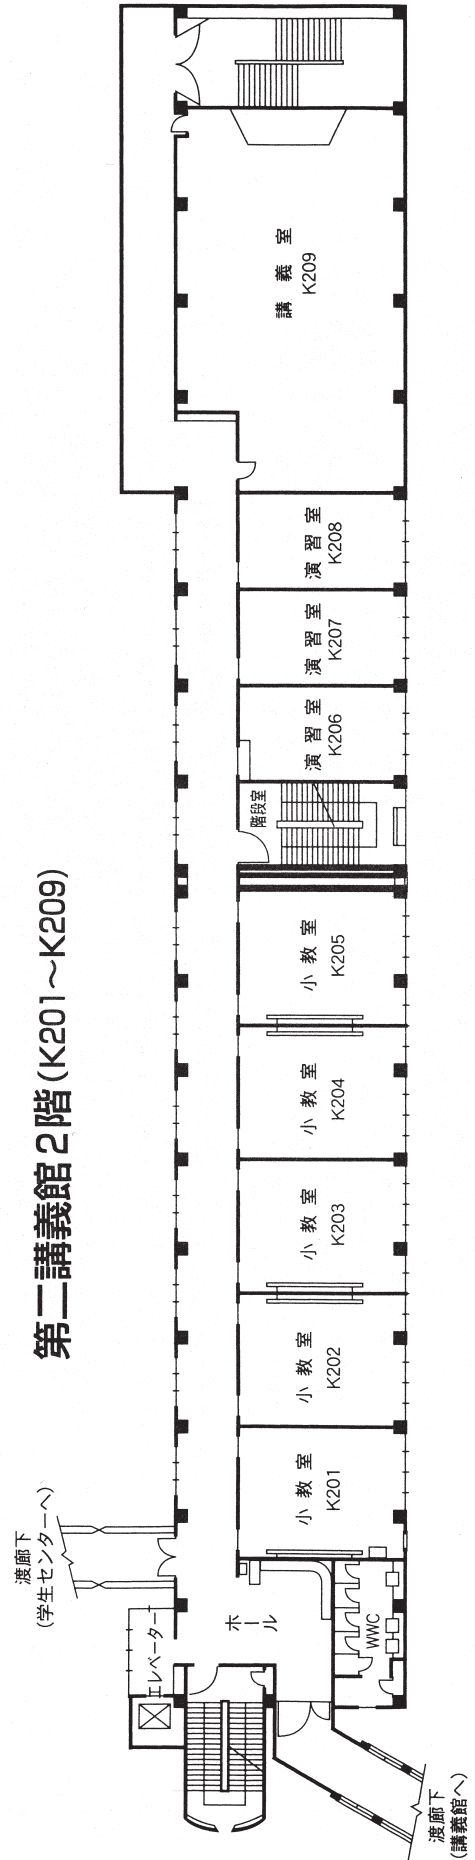


校舎配置図

● AED（自動体外式除細動器）について

AED（自動体外式除細動器）を、緊急事態に備えて警備員室、講義館、大学体育館、大学講堂、家政館に設置している。

人文館 3 階	204
人文館 4 階	205
人文館 5 階	205
実習館 1 階・本館 1 階	206
実習館 2 階・本館 2 階	207
人文館 2 階	207
同窓会館 2 階	207
講義館 1 階	208
講義館 2 階	208
講義館 3 階	209
講義館 4 階	209
講義館 5 階	210
講義館 6 階	210
第二講義館 1 階・2 階	211
第二講義館 3 階・4 階	212
家政館 1 階・2 階・3 階	213
家政館 4 階・屋上	214
第二家政館 1 階・2 階・3 階	215
音楽館 1 階	216
音楽館 2 階	217
音楽館 3 階	217
大学図書館	218
大学講堂・学生センター	219・220
礼拝堂	221
体育館	222

実習館 1階 (B101~B119)

実習館 2階 (B201~B216)
B231~B239

同窓会館 2階

人文館 2階 (A201~A217)

本館 2階

講義館3階 (C301~C309)
(C331~C332)

講義館4階 (C401~C411)
(C431~C434)

講義館5階 (C501~C511)
C537~C553

講義館6階 (C601~C612)
C631

第二講義館 1階 (K101~K105)

第二講義館 2階 (K201~K209)

第二講義館 3階 (K301~K307)

第二講義館 4階

家政館 1階 (D101~D107) (D131~D145)

家政館 2階 (D201~D202) (D231~D249)

家政館 3階 (D301~D309) (D331~D336)

家政館 4階 (D401~D408) D431~D449

家政館屋上 (D531)

第二家政館1階(L101~L102)

第二家政館2階(L201~L202)

第二家政館3階(L301)

音楽館 1階 (E101~E107, E131~E145)

音楽館 2階 (E201~E219)

音楽館 3階 (E301~E325)