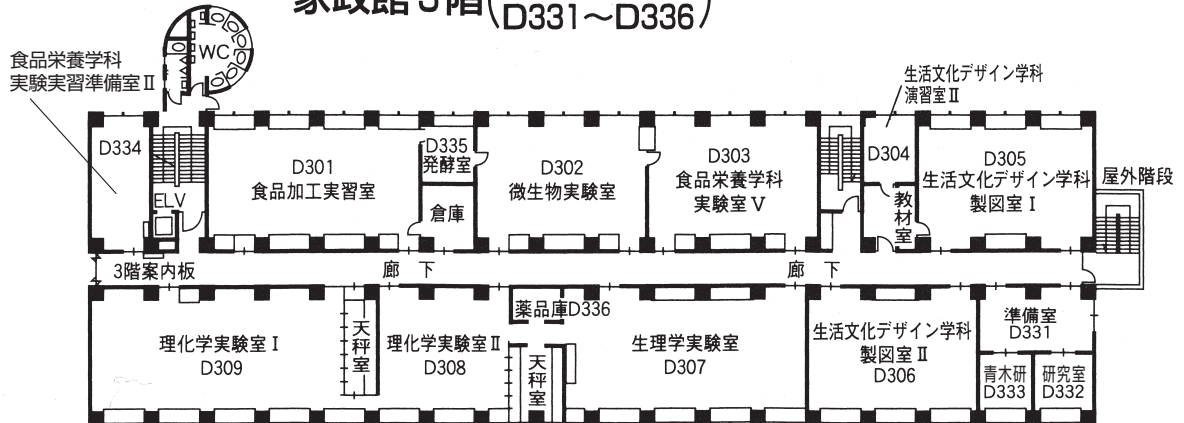


校舎配置図

● AED（自動体外式除細動器）について

AED（自動体外式除細動器）を、緊急事態に備えて警備員室、講義館、大学体育館、大学講堂、家政館に設置している。

人文館 3 階	204
人文館 4 階	205
人文館 5 階	205
実習館 1 階・本館 1 階	206
実習館 2 階・本館 2 階	207
人文館 2 階	207
同窓会館 2 階	207
講義館 1 階	208
講義館 2 階	208
講義館 3 階	209
講義館 4 階	209
講義館 5 階	210
講義館 6 階	210
第二講義館 1 階・2 階	211
第二講義館 3 階・4 階	212
家政館 1 階・2 階・3 階	213
家政館 4 階・屋上	214
第二家政館 1 階・2 階・3 階	215
音楽館 1 階	216
音楽館 2 階	217
音楽館 3 階	217
大学図書館	218
大学講堂・学生センター	219・220
礼拝堂	221
体育館	222

実習館 1階 (B101~B119)

実習館 2階 (B201~B216)
B231~B239

同窓会館 2階

人文館 2階 (A201~A217)

本館 2階

講義館3階 (C301~C309)
(C331~C332)

講義館4階 (C401~C411)
(C431~C434)

講義館5階 (C501~C511)
C537~C553

講義館6階 (C601~C612)
C631

第二講義館 1階 (K101~K105)

第二講義館 2階 (K201~K209)

第二講義館 3階 (K301~K307)

第二講義館 4階

家政館 1階 (D101~D107) (D131~D145)

家政館 2階 (D201~D202) (D231~D249)

家政館 3階 (D301~D309) (D331~D336)

家政館 4階 (D401~D408) D431~D449

家政館屋上 (D531)

第二家政館1階(L101~L102)

第二家政館2階(L201~L202)

第二家政館3階(L301)

音楽館 1階 (E101~E107, E131~E145)

音楽館 2階 (E201~E219)

音楽館 3階 (E301~E325)