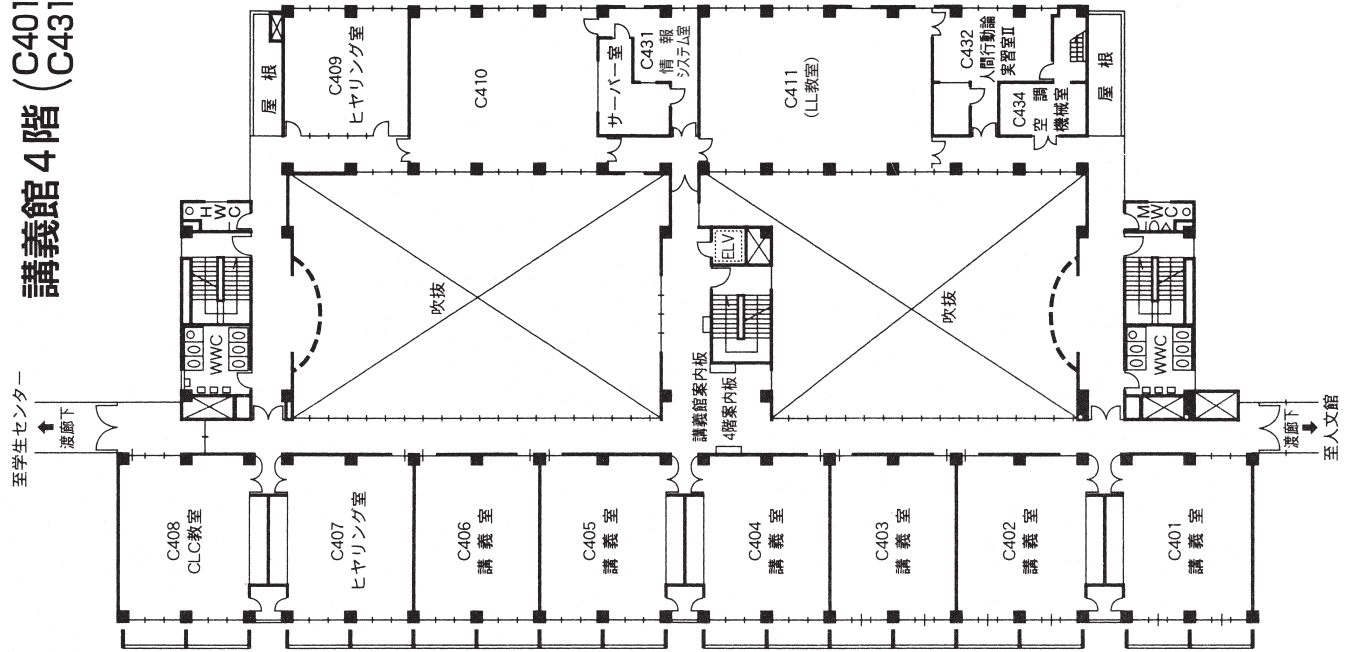


校舎配置図

● AED（自動体外式除細動器）について

AED（自動体外式除細動器）を、緊急事態に備えて警備員室、講義館、大学体育館、大学講堂、家政館に設置している。

人文館 3 階	204
人文館 4 階	205
人文館 5 階	205
実習館 1 階・本館 1 階	206
実習館 2 階・本館 2 階	207
人文館 2 階	207
同窓会館 2 階	207
講義館 1 階	208
講義館 2 階	208
講義館 3 階	209
講義館 4 階	209
講義館 5 階	210
講義館 6 階	210
第二講義館 1 階・2 階	211
第二講義館 3 階・4 階	212
家政館 1 階・2 階・3 階	213
家政館 4 階・屋上	214
第二家政館 1 階・2 階・3 階	215
音楽館 1 階	216
音楽館 2 階	217
音楽館 3 階	217
大学図書館	218
大学講堂・学生センター	219・220
礼拝堂	221
体育館	222

実習館 1階 (B101~B119)

実習館 2階 (B201~B216)
B231~B239

同窓会館 2階

人文館 2階 (A201~A217)

本館 2階

講義館3階 (C301~C309)
(C331~C332)

講義館4階 (C401~C411)
(C431~C434)

講義館5階 (C501~C511)
C537~C553

講義館6階 (C601~C612)
C631

第二講義館 1階 (K101~K105)

第二講義館 2階 (K201~K209)

第二講義館 3階 (K301~K307)

第二講義館 4階

家政館 1階 (D101~D107) (D131~D145)

家政館 2階 (D201~D202) (D231~D249)

家政館 3階 (D301~D309) (D331~D336)

家政館 4階 (D401~D408) D431~D449

家政館屋上 (D531)

第二家政館1階(L101~L102)

第二家政館2階(L201~L202)

第二家政館3階(L301)

音楽館 1階 (E101~E107, E131~E145)

音楽館 2階 (E201~E219)

音楽館 3階 (E301~E325)