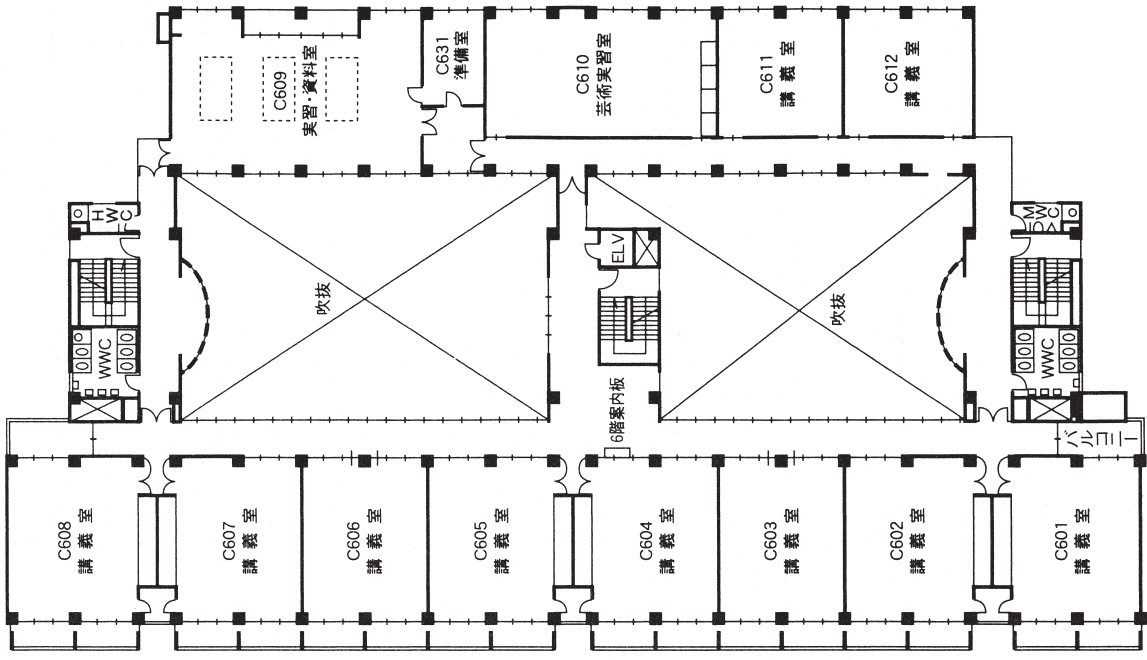


校舎配置図

● AED（自動体外式除細動器）について

AED（自動体外式除細動器）を、緊急事態に備えて警備員室、講義館、大学体育館、大学講堂、家政館に設置している。

人文館 3 階	204
人文館 4 階	205
人文館 5 階	205
実習館 1 階・本館 1 階	206
実習館 2 階・本館 2 階	207
人文館 2 階	207
同窓会館 2 階	207
講義館 1 階	208
講義館 2 階	208
講義館 3 階	209
講義館 4 階	209
講義館 5 階	210
講義館 6 階	210
第二講義館 1 階・2 階	211
第二講義館 3 階・4 階	212
家政館 1 階・2 階・3 階	213
家政館 4 階・屋上	214
第二家政館 1 階・2 階・3 階	215
音楽館 1 階	216
音楽館 2 階	217
音楽館 3 階	217
大学図書館	218
大学講堂・学生センター	219・220
礼拝堂	221
体育館	222

実習館 1階 (B101~B119)

実習館 2階 (B201~B216)
B231~B239

同窓会館 2階

人文館 2階 (A201~A217)

本館 2階

講義館3階 (C301~C309)
(C331~C332)

講義館4階 (C401~C411)
(C431~C434)

講義館5階 (C501~C511)
C537~C553

講義館6階 (C601~C612)
C631

第二講義館 1階 (K101~K105)

第二講義館 2階 (K201~K209)

第二講義館 3階 (K301~K307)

第二講義館 4階

家政館 1階 (D101~D107) (D131~D145)

家政館 2階 (D201~D202) (D231~D249)

家政館 3階 (D301~D309) (D331~D336)

家政館 4階 (D401~D408) D431~D449

家政館屋上 (D531)

第二家政館1階(L101~L102)

第二家政館2階(L201~L202)

第二家政館3階(L301)

音楽館 1階 (E101~E107, E131~E145)

音楽館 2階 (E201~E219)

音楽館 3階 (E301~E325)