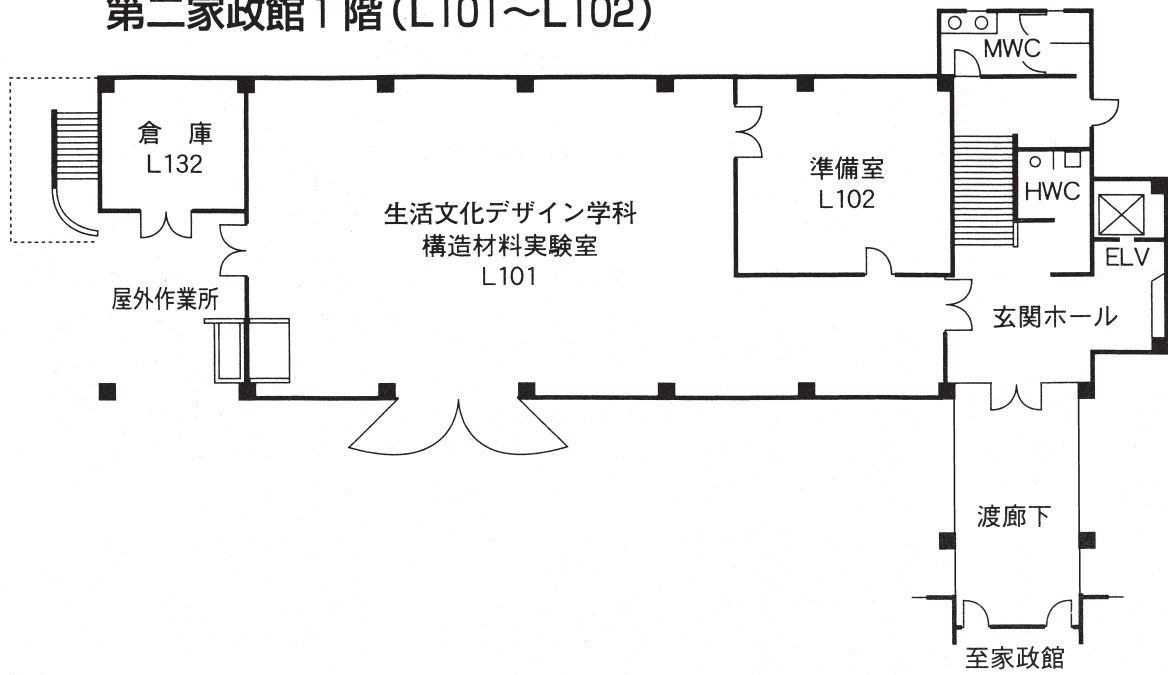


校舎配置図

● AED（自動体外式除細動器）について

AED（自動体外式除細動器）を、緊急事態に備えて警備員室、講義館、大学体育館、大学講堂、家政館に設置している。

人文館 3 階	204
人文館 4 階	205
人文館 5 階	205
実習館 1 階・本館 1 階	206
実習館 2 階・本館 2 階	207
人文館 2 階	207
同窓会館 2 階	207
講義館 1 階	208
講義館 2 階	208
講義館 3 階	209
講義館 4 階	209
講義館 5 階	210
講義館 6 階	210
第二講義館 1 階・2 階	211
第二講義館 3 階・4 階	212
家政館 1 階・2 階・3 階	213
家政館 4 階・屋上	214
第二家政館 1 階・2 階・3 階	215
音楽館 1 階	216
音楽館 2 階	217
音楽館 3 階	217
大学図書館	218
大学講堂・学生センター	219・220
礼拝堂	221
体育館	222

実習館 1階 (B101~B119)

実習館 2階 (B201~B216)
B231~B239

同窓会館 2階

人文館 2階 (A201~A217)

本館 2階

講義館3階 (C301~C309)
(C331~C332)

講義館4階 (C401~C411)
(C431~C434)

講義館5階 (C501~C511)
C537~C553

講義館6階 (C601~C612)
C631

第二講義館 1階 (K101~K105)

第二講義館 2階 (K201~K209)

第二講義館 3階 (K301~K307)

第二講義館 4階

家政館 1階 (D101~D107) (D131~D145)

家政館 2階 (D201~D202) (D231~D249)

家政館 3階 (D301~D309) (D331~D336)

家政館 4階 (D401~D408) D431~D449

家政館屋上 (D531)

第二家政館1階(L101~L102)

第二家政館2階(L201~L202)

第二家政館3階(L301)

音楽館 1階 (E101~E107, E131~E145)

音楽館 2階 (E201~E219)

音楽館 3階 (E301~E325)