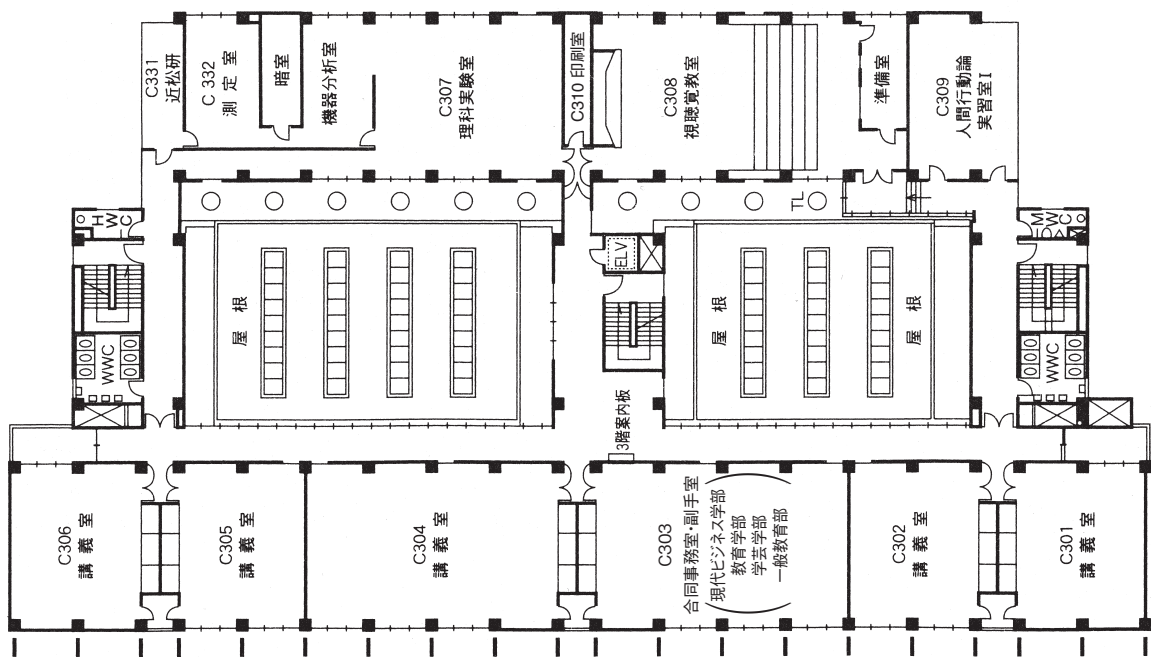


校舎配置図

● AED（自動体外式除細動器）について

AED（自動体外式除細動器）を、緊急事態に備えて警備員室、講義館、大学体育館、大学講堂、家政館に設置している。

人文館 3 階	204
人文館 4 階	205
人文館 5 階	205
実習館 1 階・本館 1 階	206
実習館 2 階・本館 2 階	207
人文館 2 階	207
同窓会館 2 階	207
講義館 1 階	208
講義館 2 階	208
講義館 3 階	209
講義館 4 階	209
講義館 5 階	210
講義館 6 階	210
第二講義館 1 階・2 階	211
第二講義館 3 階・4 階	212
家政館 1 階・2 階・3 階	213
家政館 4 階・屋上	214
第二家政館 1 階・2 階・3 階	215
音楽館 1 階	216
音楽館 2 階	217
音楽館 3 階	217
大学図書館	218
大学講堂・学生センター	219・220
礼拝堂	221
体育館	222

実習館 1階 (B101~B119)

実習館 2階 (B201~B216)
B231~B239

同窓会館 2階

人文館 2階 (A201~A217)

本館 2階

講義館3階 (C301~C309)
(C331~C332)

講義館4階 (C401~C411)
(C431~C434)

講義館5階 (C501~C511)
C537~C553

講義館6階 (C601~C612)
C631

第二講義館 1階 (K101~K105)

第二講義館 2階 (K201~K209)

第二講義館 3階 (K301~K307)

第二講義館 4階

家政館 1階 (D101~D107) (D131~D145)

家政館 2階 (D201~D202) (D231~D249)

家政館 3階 (D301~D309) (D331~D336)

家政館 4階 (D401~D408) D431~D449

家政館屋上 (D531)

第二家政館1階(L101~L102)

第二家政館2階(L201~L202)

第二家政館3階(L301)

音楽館 1階 (E101~E107, E131~E145)

音楽館 2階 (E201~E219)

音楽館 3階 (E301~E325)