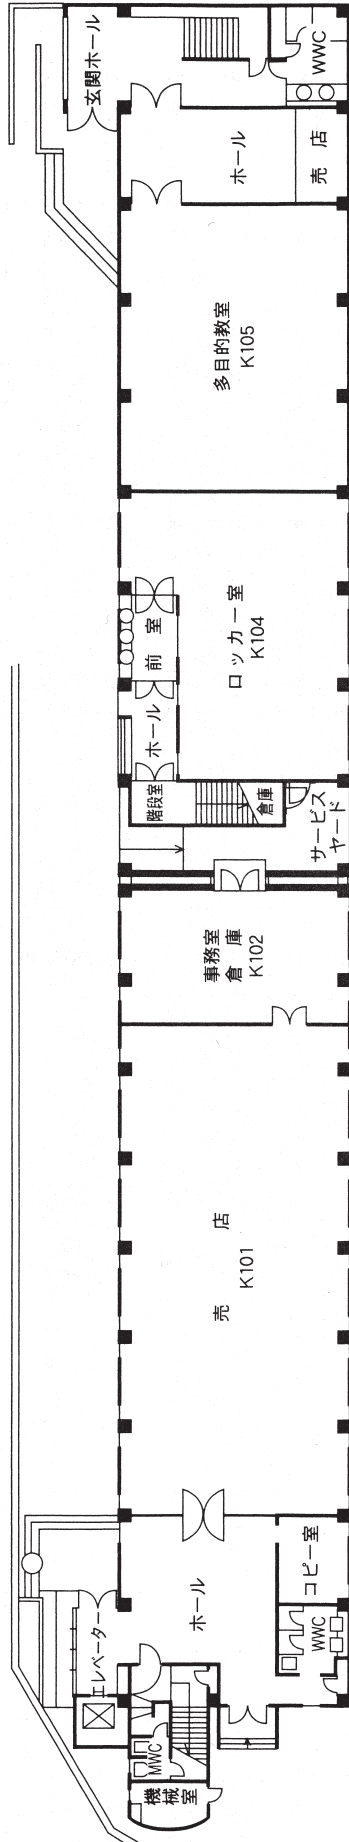


校舎配置図

● AED（自動体外式除細動器）について

AED（自動体外式除細動器）を、緊急事態に備えて警備員室、講義館、大学体育館、大学講堂、家政館に設置している。

人文館 3 階	204
人文館 4 階	205
人文館 5 階	205
実習館 1 階・本館 1 階	206
実習館 2 階・本館 2 階	207
人文館 2 階	207
同窓会館 2 階	207
講義館 1 階	208
講義館 2 階	208
講義館 3 階	209
講義館 4 階	209
講義館 5 階	210
講義館 6 階	210
第二講義館 1 階・2 階	211
第二講義館 3 階・4 階	212
家政館 1 階・2 階・3 階	213
家政館 4 階・屋上	214
第二家政館 1 階・2 階・3 階	215
音楽館 1 階	216
音楽館 2 階	217
音楽館 3 階	217
大学図書館	218
大学講堂・学生センター	219・220
礼拝堂	221
体育館	222

実習館 1階 (B101~B119)

実習館 2階 (B201~B216)
B231~B239

同窓会館 2階

人文館 2階 (A201~A217)

本館 2階

講義館3階 (C301~C309)
(C331~C332)

講義館4階 (C401~C411)
(C431~C434)

講義館5階 (C501~C511)
C537~C553

講義館6階 (C601~C612)
C631

第二講義館 1階 (K101~K105)

第二講義館 2階 (K201~K209)

第二講義館 3階 (K301~K307)

第二講義館 4階

家政館 1階 (D101~D107) (D131~D145)

家政館 2階 (D201~D202) (D231~D249)

家政館 3階 (D301~D309) (D331~D336)

家政館 4階 (D401~D408) D431~D449

家政館屋上 (D531)

第二家政館1階(L101~L102)

第二家政館2階(L201~L202)

第二家政館3階(L301)

音楽館 1階 (E101~E107, E131~E145)

音楽館 2階 (E201~E219)

音楽館 3階 (E301~E325)