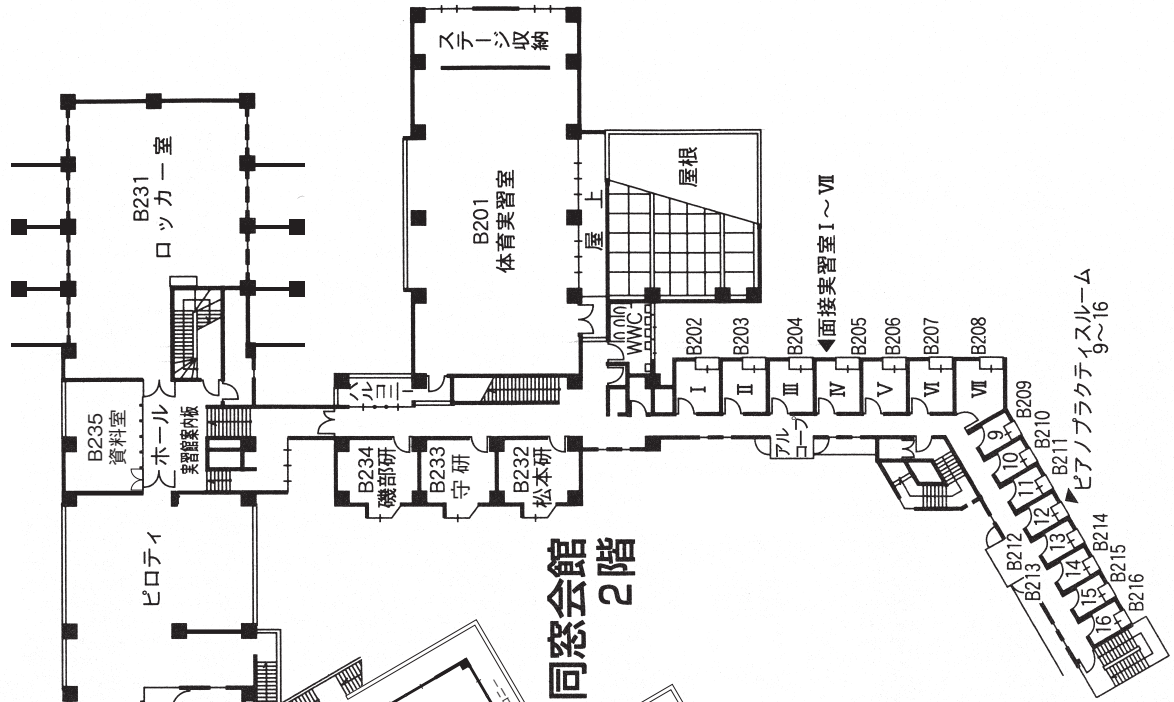


校舎配置図

● AED（自動体外式除細動器）について

AED（自動体外式除細動器）を、緊急事態に備えて警備員室、講義館、大学体育館、大学講堂、家政館に設置している。

人文館 3 階	204
人文館 4 階	205
人文館 5 階	205
実習館 1 階・本館 1 階	206
実習館 2 階・本館 2 階	207
人文館 2 階	207
同窓会館 2 階	207
講義館 1 階	208
講義館 2 階	208
講義館 3 階	209
講義館 4 階	209
講義館 5 階	210
講義館 6 階	210
第二講義館 1 階・2 階	211
第二講義館 3 階・4 階	212
家政館 1 階・2 階・3 階	213
家政館 4 階・屋上	214
第二家政館 1 階・2 階・3 階	215
音楽館 1 階	216
音楽館 2 階	217
音楽館 3 階	217
大学図書館	218
大学講堂・学生センター	219・220
礼拝堂	221
体育館	222

実習館 1階 (B101~B119)

実習館 2階 (B201~B216)
B231~B239

同窓会館 2階

人文館 2階 (A201~A217)

本館 2階

講義館3階 (C301~C309)
(C331~C332)

講義館4階 (C401~C411)
(C431~C434)

講義館5階 (C501~C511)
C537~C553

講義館6階 (C601~C612)
C631

第二講義館 1階 (K101~K105)

第二講義館 2階 (K201~K209)

第二講義館 3階 (K301~K307)

第二講義館 4階

家政館 1階 (D101~D107) (D131~D145)

家政館 2階 (D201~D202) (D231~D249)

家政館 3階 (D301~D309) (D331~D336)

家政館 4階 (D401~D408) D431~D449

家政館屋上 (D531)

第二家政館1階(L101~L102)

第二家政館2階(L201~L202)

第二家政館3階(L301)

音楽館 1階 (E101~E107, E131~E145)

音楽館 2階 (E201~E219)

音楽館 3階 (E301~E325)