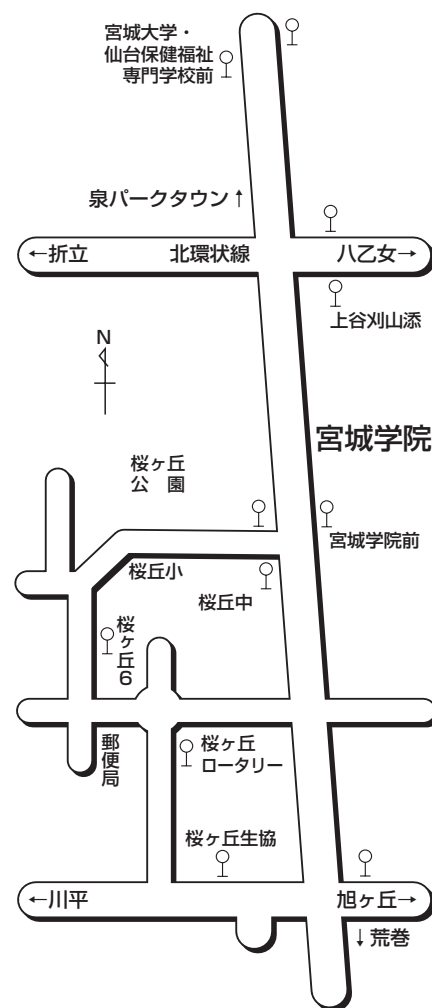

# 宮城学院への交通案内

## バスの運行案内

### (1) 宮城交通バス

### (1) 仙台市営バス

※1 宮城学院前発着便以外のバスを利用の場合は桜ヶ丘六丁目のバス停を利用  
 ※2 この路線を利用する場合は上谷刈山添のバス停を利用