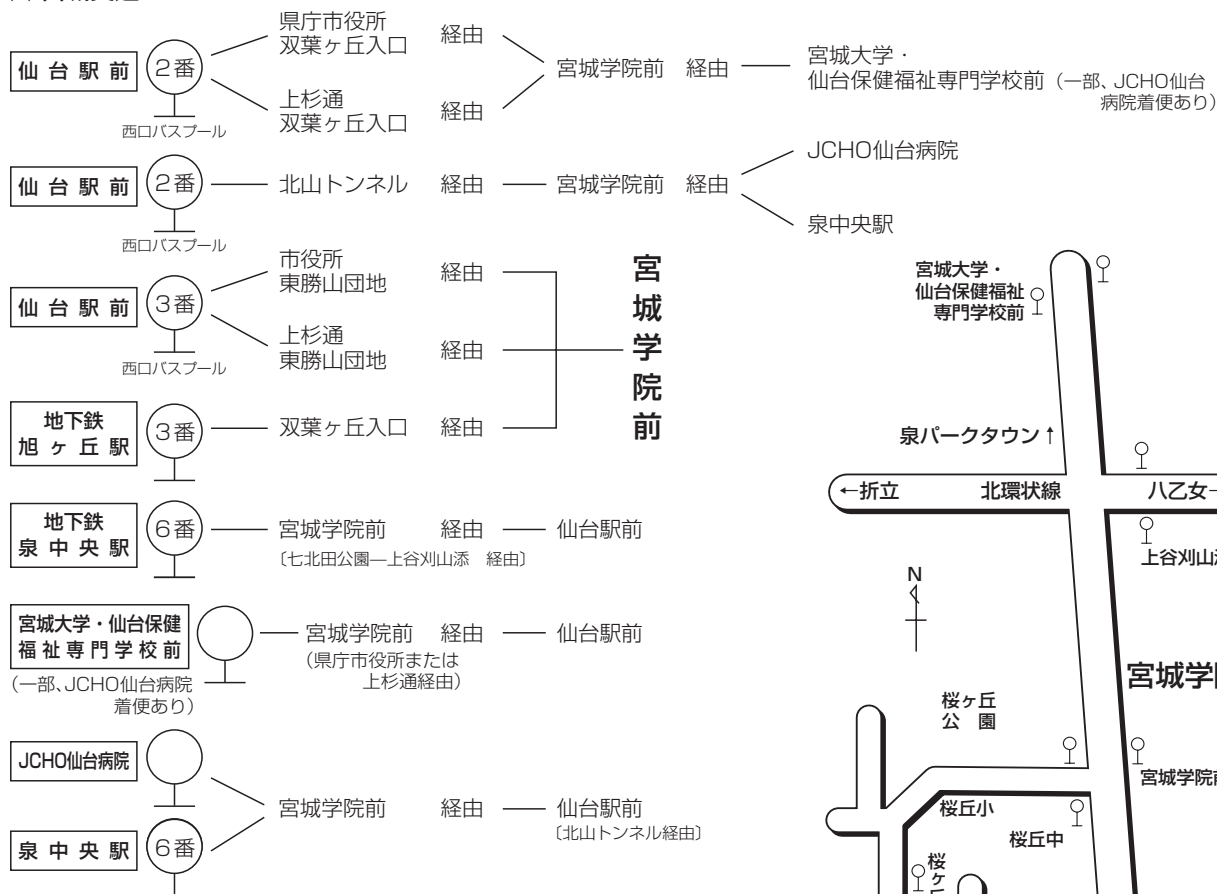

# 宮城学院への交通案内

## バスの運行案内

### (1) 宮城交通バス

## スクールバス (登下校用) の運用について

本学では登下校時に、中高生を対象としたスクールバスを運行している。座席に余裕のある場合に限り、大学生も利用できる。運行路線は3系統あり、成田・明石台線、愛子・吉成線、古川・大和線となっている。詳細については、学生課に問い合わせること。