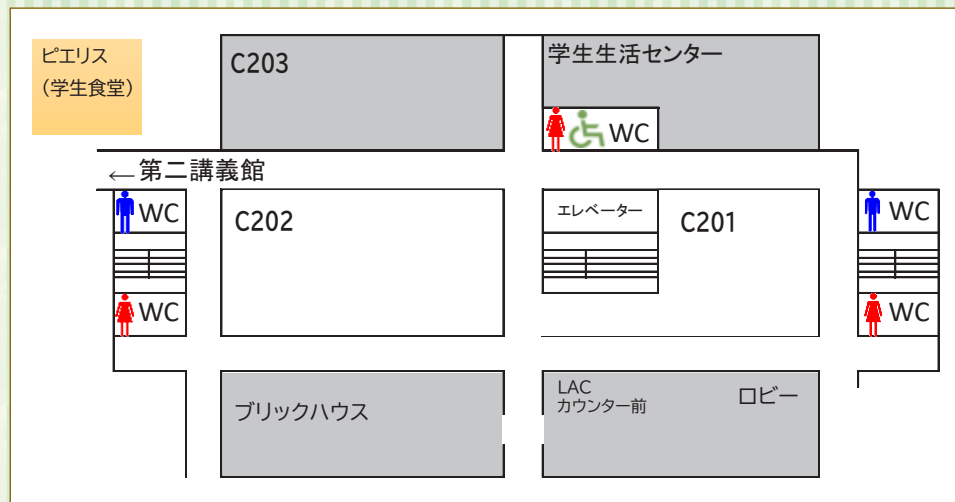

模擬店 (講義館側)

講義館

① ② ③ ④ ⑤ ⑥ ⑦ ⑧ ⑨ 本部

⑦ イソフラボンバー

豆乳ドーナツの販売 クイズ付き
正木ゼミ/15日のみ

⑧ 卒論アンケート実施中

卒業論文作成のためのアンケート調査
藤田ゼミ/15日のみ

⑨ フェアトレードの商品販売

フィリピンの貧困地帯で作られた商品の販売
ゴールデン2クラブ/15日のみ

【お願い】

感染症対策により、食事できる場所を以下の場所のみに制限しております。
ご理解・ご協力をよろしくお願いします。

- ・学生食堂 (ピエリス)
- ・中庭周辺のベンチ
- ・人文館奥のピロティ

キャンパスマップの
p.4~5を見てね🐾

講義館 2階

**ミヤガク
キャンパスピアノ**

ピアノを弾くのが好きな方
ピアノを聴くのが好きな方
♪ 学生食堂ピエリスに
お立ち寄りください♪