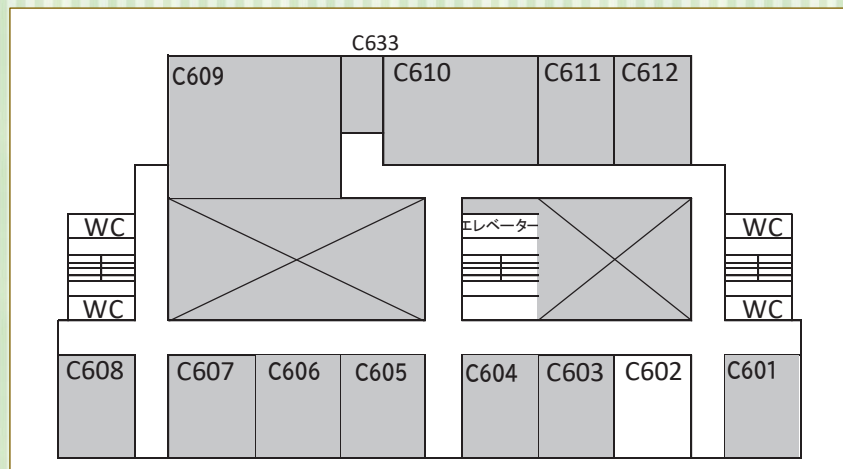

フェアトレードの雑貨・食品の
委託販売・提供、活動紹介
国際支援団体 Triangle / 両日

C502
ワールドバザール

世界のお土産を販売
人間文化学会 / 両日

C503
縁日
お菓子つかみ、射的
大学祭実行委員会 中夜祭 / 両日

大学祭目玉企画！！
詳しくは 8 ページをチェック！

講義館 6階

C602

フотスポット