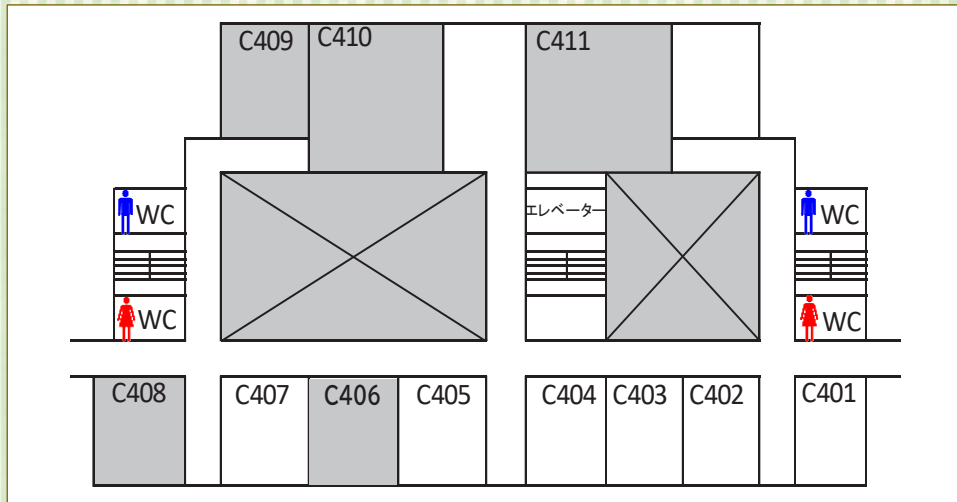

C306

ハリーポッターと秘密の部屋

~Harry Potter and the Chamber of Secrets~

占い、杖を作るワークショップ
現代ビジネス学会／両日

ハリーポッターと秘密の部屋
~Harry Potter and the Chamber of Secrets~
C306

現代ビジネス学会

C307

あなたはミヤガク生を超えられるか？ Let's★カラダ測定

体組成測定(筋肉量、体脂肪率、筋肉のバランス)
筋力測定(下肢筋力)

スポーツサイエンスラボ／15日のみ

あなたは
ミヤガク生を
超えられるか？
C307

Let's★カラダ測定

講義館 4階

C401・C402

ココロミル

性格診断、チャレンジブース、アハムービー、
視覚ソリューション、ウソ発見器
心理行動科学会／両日