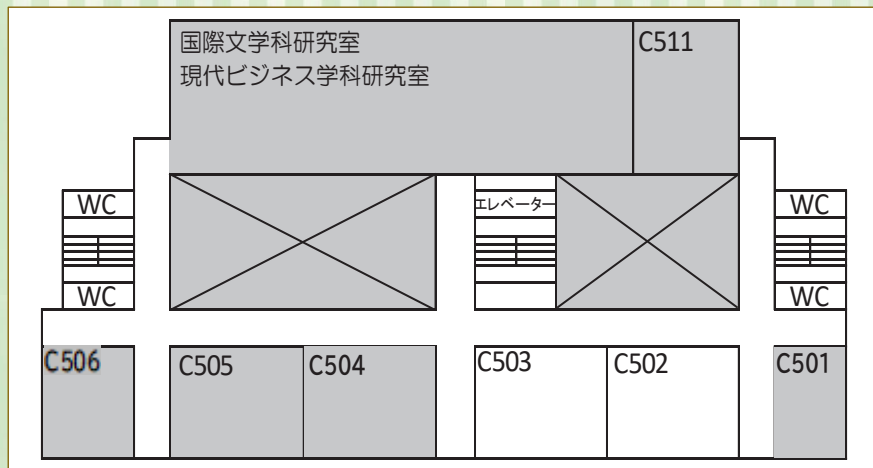

講義館 5階

国際支援団体
Triangle

フェアトレードの雑貨や
お菓子を販売しています。
カフェもあるのでぜひお越し
ください！！

ワールド by 人間文化学会
世界の土産販売！！

バザール
by 人間文化学会

C502
フェアトレードショップ&カフェ

フェアトレードの雑貨・食品の
委託販売・提供、活動紹介
国際支援団体 Triangle / 両日

C502
ワールドバザール

世界のお土産を販売
人間文化学会 / 両日