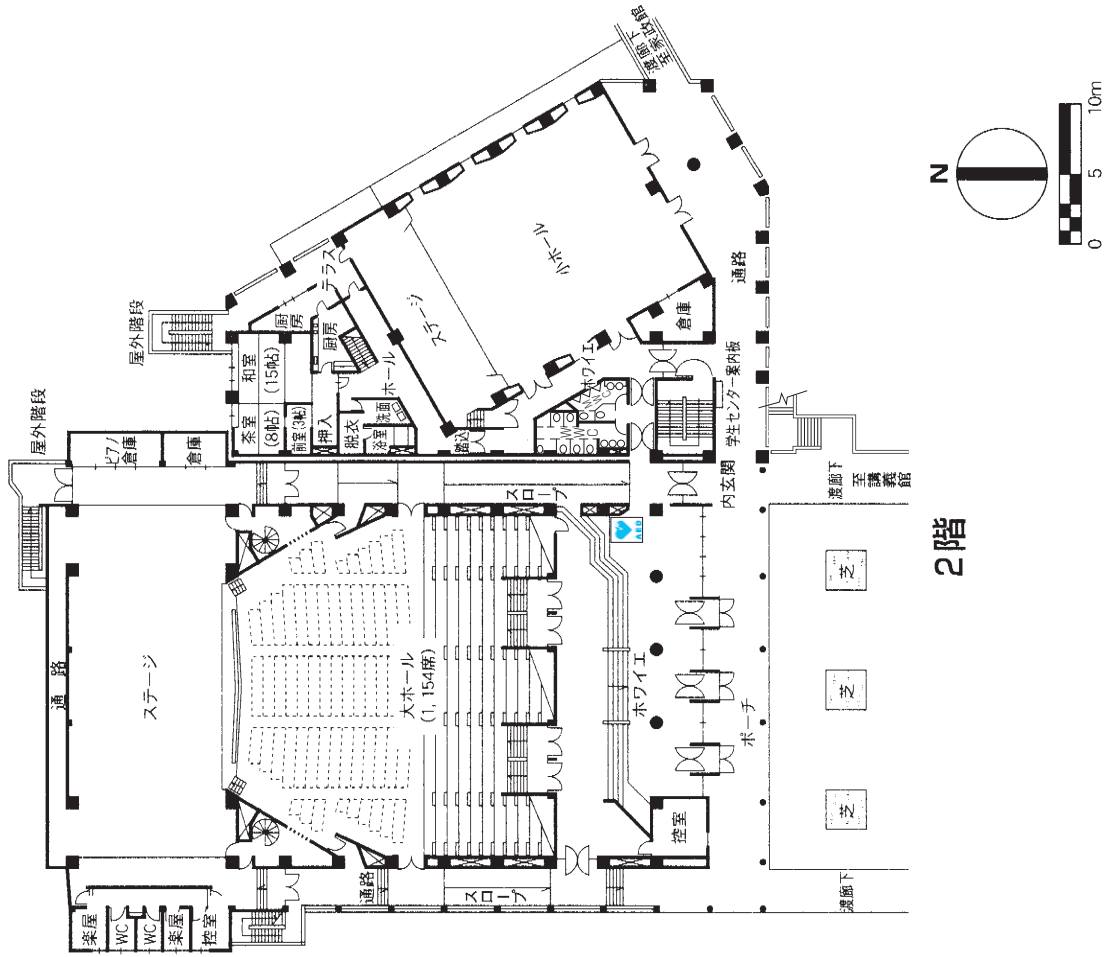

講義館1階(C101~C116)

講義館2階(C201~C204)
C231~C234

講義館3階 (C301~C309)
C331~C332

講義館4階 (C401~C411)
C431~C434

講義館5階 (C501~C511)
C537~C553

講義館6階 (C601~C612)
C609

第二講義館 1階 (K101~K105)

第二講義館 2階 (K201~K209)

第二講義館 3階 (K301~K307)

第二講義館 4階

家政館 1階 (D101~D107) (D131~D145)

家政館 2階 (D201~D202) (D231~D249)

家政館 3階 (D301~D309) (D331~D336)

家政館 4階 (D401~D408) D431~D449

家政館屋上 (D531)

第二家政館1階(L101~L102)

第二家政館2階(L201~L202)

第二家政館3階(L301)

音楽館 1階 (E101~E107, E131~E145)

音楽館 2階 (E201~E219)

音楽館 3階 (E301~E325)

大学図書館 1階 (F101~F105)

大学図書館 3階 (F301~F302)

大学図書館 2階 (F201~F215)

大学講堂・学生センター1階

大学講堂・学生センター2階

大学講堂・学生センター4階

大学講堂・学生センター3階

室番	使用団体名
C 1	漫画研究部
C 2	チャリーディング部
C 3	箏曲部
C 4	文芸部
C 5	書道部
C 6	軽音楽部
C 7	ハンドメイド同好会
C 8	福祉ボランティア部
C 9	華道部
C 10	将棋同好会
C 11	ジャズ研究会
C 12	茶道部
C 13	オリエンテーリング部
C 14	ゲーム同好会
C 15	
C 16	写真部
C 17	手話部
C 18	少林寺拳法部
C 19	バスケットボール部
C 20	バドミントン部
C 21	卓球部
C 22	ダンス同好会
C 23	ラクロス部
C 24	陸上部
C 25	ソフトボール部
C 26	バレーボール部・ 学習ボランティア部
C 27	ソフトテニス部
C 28	競技かるた同好会
C 29	競技ダンス部
C 30	スキー部
C 31	スカッシュ同好会
C 32	弓道部
C 33	よさこい部
C 34	ウインドオーケストラ部
C 35	アーチェリー部
C 36	美術部
C 37	演劇部
C 38	フォークダンス部
C 39	クマシタギター部
C 40	おもちゃばさみサークル
C 41	自給自足の会
C 43	大学祭実行委員会室
C 45	学友会室