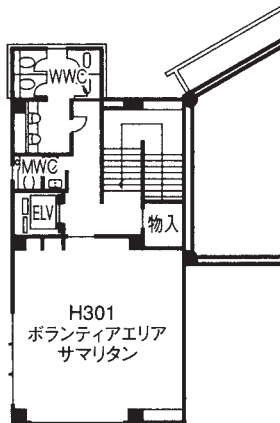

第二講義館 3階 (K301~K307)

第二講義館 4階

家政館 1階 (D101~D107) (D131~D145)

家政館 2階 (D201~D202) (D231~D249)

家政館 3階 (D301~D309) (D331~D336)

家政館 4階 (D401~D408) D431~D449

家政館屋上 (D531)

第二家政館1階(L101~L102)

第二家政館2階(L201~L202)

第二家政館3階(L301)

音楽館 1階 (E101~E107, E131~E145)

音楽館 2階 (E201~E219)

音楽館 3階 (E301~E325)

大学図書館 1階 (F101~F105)

大学図書館 3階 (F301~F302)

大学図書館 2階 (F201~F215)

大学講堂・学生センター1階

大学講堂・学生センター2階

大学講堂・学生センター4階

大学講堂・学生センター3階

室番	使用団体名
C 1	漫画研究部
C 2	チャリーディング部
C 3	箏曲部
C 4	文芸部
C 5	書道部
C 6	軽音楽部
C 7	ハンドメイド同好会
C 8	福祉ボランティア部
C 9	華道部
C 10	将棋同好会
C 11	ジャズ研究会
C 12	茶道部
C 13	オリエンテーリング部
C 14	ゲーム同好会
C 15	
C 16	写真部
C 17	手話部
C 18	少林寺拳法部
C 19	バスケットボール部
C 20	バドミントン部
C 21	卓球部
C 22	ダンス同好会
C 23	ラクロス部
C 24	陸上部
C 25	ソフトボール部
C 26	バレーボール部・ 学習ボランティア部
C 27	ソフトテニス部
C 28	競技かるた同好会
C 29	競技ダンス部
C 30	スキー部
C 31	スカッシュ同好会
C 32	弓道部
C 33	よさこい部
C 34	ウインドオーケストラ部
C 35	アーチェリー部
C 36	美術部
C 37	演劇部
C 38	フォークダンス部
C 39	クマシタギター部
C 40	おもちゃばさみサークル
C 41	自給自足の会
C 43	大学祭実行委員会室
C 45	学友会室

礼拝堂2階

礼拝堂3階

礼拝堂1階

至中学校舎

渡廊下

至大学校舎

体育館1階

※2階にスポーツサイエンスラボ、中高サブフロア