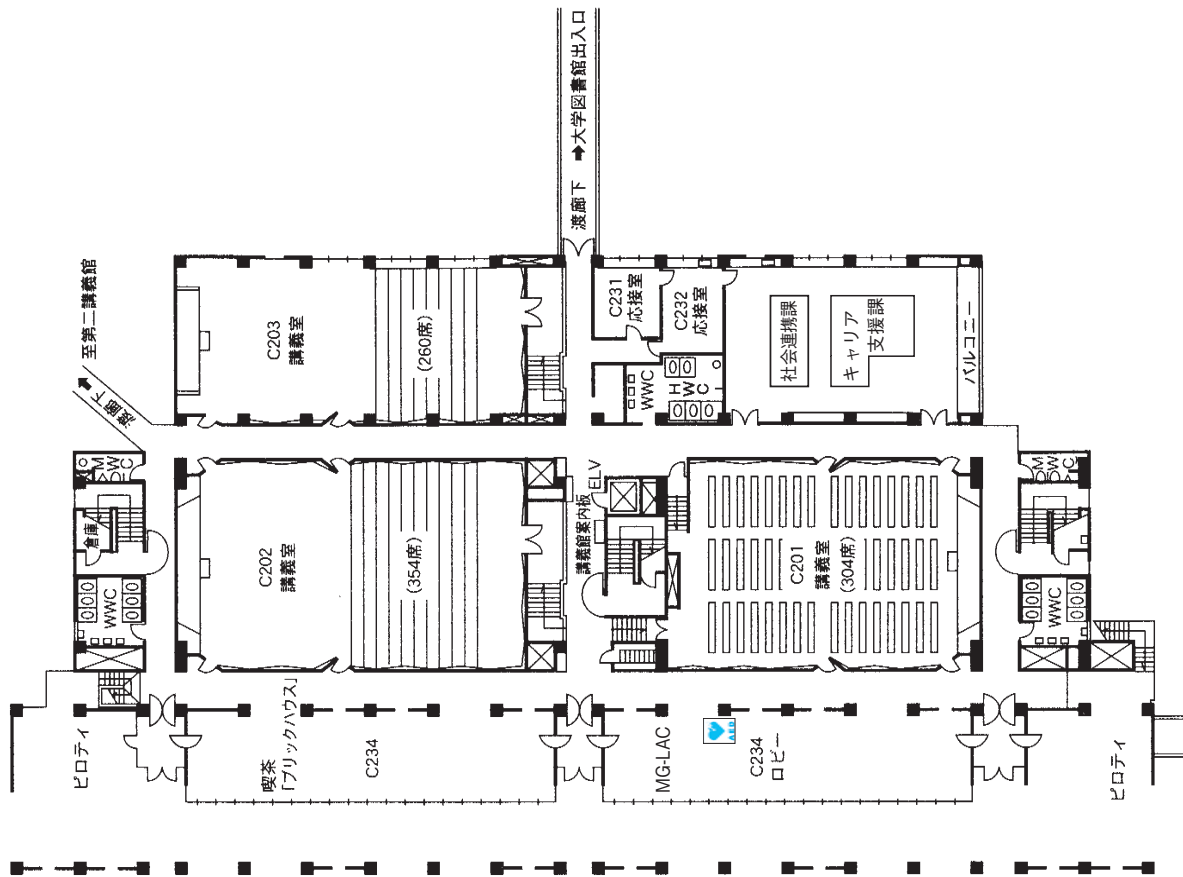

人文館 4階 (A401~A406
A431~A459)

人文館 5階 (A501~A504)
A531~A562)

特命教員共同研究室
(早矢仕・ソーシャルワーク)

実習館1階 (B101~B119)

実習館 2階 (B201~B216)
 (B231~B239)

同窓会館 2階

人文館 2階 (A201~A217)

本館 2階

講義館1階(C101~C116)

講義館2階(C201~C204)
C231~C234

講義館3階 (C301~C309)
C331~C332

講義館4階 (C401~C411)
C431~C434

講義館5階 (C501~C511)
C537~C553

講義館6階 (C601~C612)
C609

第二講義館 1階 (K101~K105)

第二講義館 2階 (K201~K209)

第二講義館 3階 (K301~K307)

第二講義館 4階

家政館 1階 (D101~D107) (D131~D145)

家政館 2階 (D201~D202) (D231~D249)

家政館 3階 (D301~D309) (D331~D336)

家政館 4階 (D401~D408) D431~D449

家政館屋上 (D531)

第二家政館1階(L101~L102)

第二家政館2階(L201~L202)

第二家政館3階(L301)

音楽館 1階 (E101~E107, E131~E145)

音楽館 2階 (E201~E219)

音楽館 3階 (E301~E325)

大学図書館 1階 (F101~F105)

大学図書館 3階 (F301~F302)

大学図書館 2階 (F201~F215)