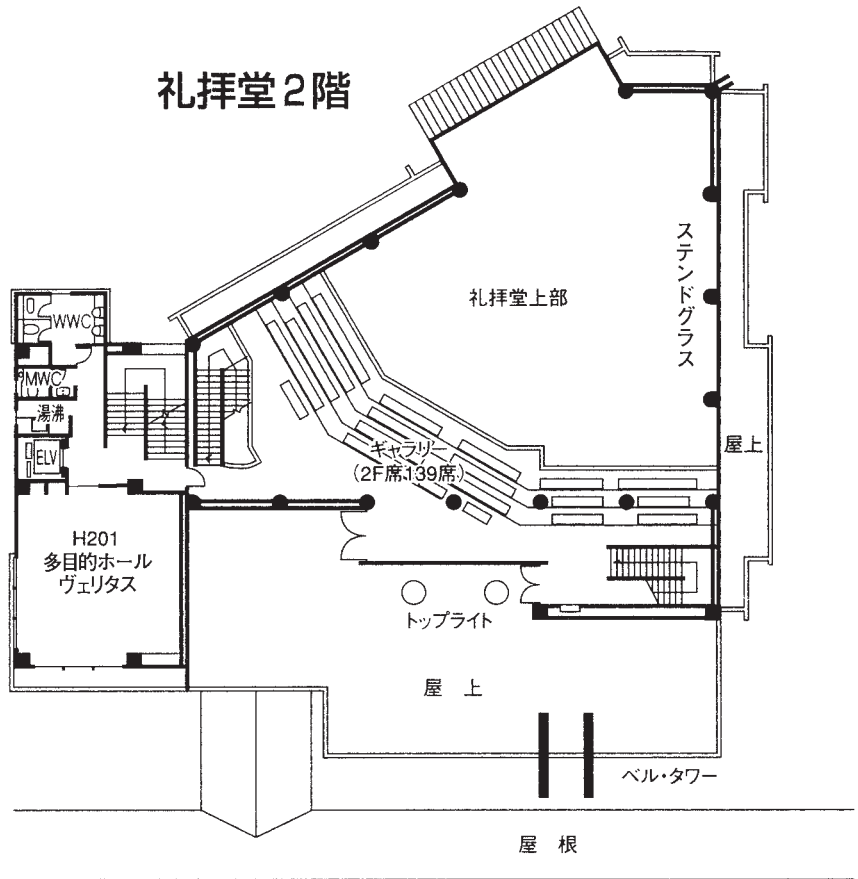

第二講義館 3階 (K301~K307)

第二講義館 4階

家政館 1階 (D101~D107) (D131~D145)

家政館 2階 (D201~D202) (D231~D249)

家政館 3階 (D301~D309) (D331~D336)

家政館 4階 (D401~D408) D431~D449

家政館屋上 (D531)

第二家政館1階(L101~L102)

第二家政館2階(L201~L202)

第二家政館3階(L301)

音楽館 1階 (E101~E107, E131~E145)

音楽館 2階 (E201~E219)

音楽館 3階 (E301~E325)

大学図書館 1階 (F101~F105)

大学図書館 3階 (F301~F302)

大学図書館 2階 (F201~F215)

大学講堂・学生センター1階

大学講堂・学生センター2階

大学講堂・学生センター4階

大学講堂・学生センター3階

室番	使用団体名
C 1	漫画研究部
C 2	チャリーディング部
C 3	箏曲部
C 4	文芸部
C 5	書道部
C 6	軽音楽部
C 7	ハンドメイド同好会
C 8	福祉ボランティア部
C 9	華道部
C 10	将棋同好会
C 11	ジャズ研究会
C 12	茶道部
C 13	オリエンテーリング部
C 14	ゲーム同好会
C 15	
C 16	写真部
C 17	手話部
C 18	少林寺拳法部
C 19	バスケットボール部
C 20	バドミントン部
C 21	卓球部
C 22	ダンス同好会
C 23	ラクロス部
C 24	陸上部
C 25	ソフトボール部
C 26	バレーボール部・ 学習ボランティア部
C 27	ソフトテニス部
C 28	競技かるた同好会
C 29	競技ダンス部
C 30	スキー部
C 31	スカッシュ同好会
C 32	弓道部
C 33	よさこい部
C 34	ウインドオーケストラ部
C 35	アーチェリー部
C 36	美術部
C 37	演劇部
C 38	フォークダンス部
C 39	クマシタギター部
C 40	おもちゃばさみサークル
C 41	自給自足の会
C 43	大学祭実行委員会室
C 45	学友会室

礼拝堂2階

礼拝堂3階

礼拝堂1階

至中学校舎

渡廊下

至大学校舎

体育館1階

※2階にスポーツサイエンスラボ、中高サブフロア