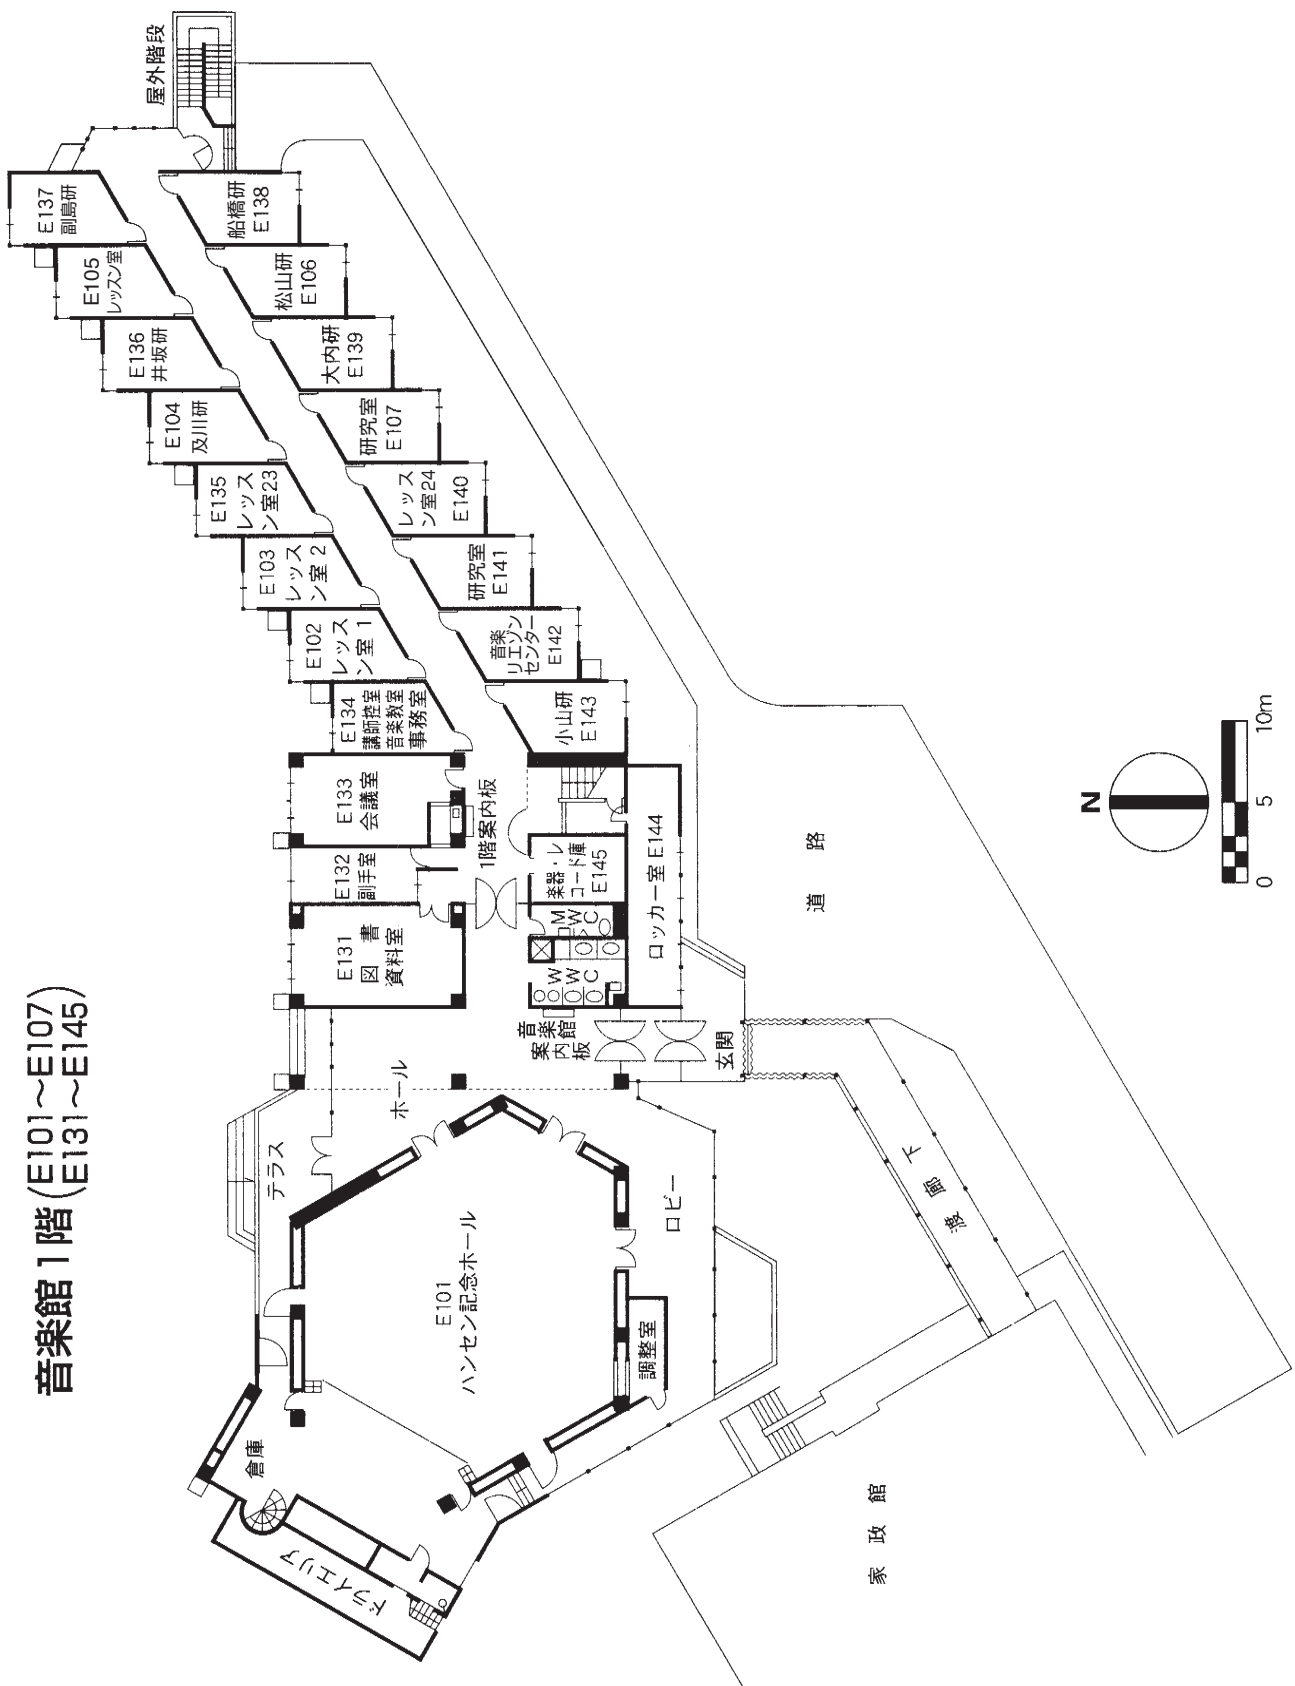

人文館 4階 (A401~A406
A431~A459)

人文館 5階 (A501~A504)
A531~A562)

特命教員共同研究室
(早矢仕・ソーシャルワーク)

実習館1階 (B101~B119)

実習館 2階 (B201~B216)
 (B231~B239)

同窓会館 2階

人文館 2階 (A201~A217)

本館 2階

講義館1階(C101~C116)

講義館2階(C201~C204)
C231~C234

講義館3階 (C301~C309)
C331~C332

講義館4階 (C401~C411)
C431~C434

講義館5階 (C501~C511)
C537~C553

講義館6階 (C601~C612)
C609

第二講義館 1階 (K101~K105)

第二講義館 2階 (K201~K209)

第二講義館 3階 (K301~K307)

第二講義館 4階

家政館 1階 (D101~D107) (D131~D145)

家政館 2階 (D201~D202) (D231~D249)

家政館 3階 (D301~D309) (D331~D336)

家政館 4階 (D401~D408) D431~D449

家政館屋上 (D531)

第二家政館1階(L101~L102)

第二家政館2階(L201~L202)

第二家政館3階(L301)

音楽館 1階 (E101~E107, E131~E145)

音楽館 2階 (E201~E219)

音楽館 3階 (E301~E325)

大学図書館 1階 (F101~F105)

大学図書館 3階 (F301~F302)

大学図書館 2階 (F201~F215)