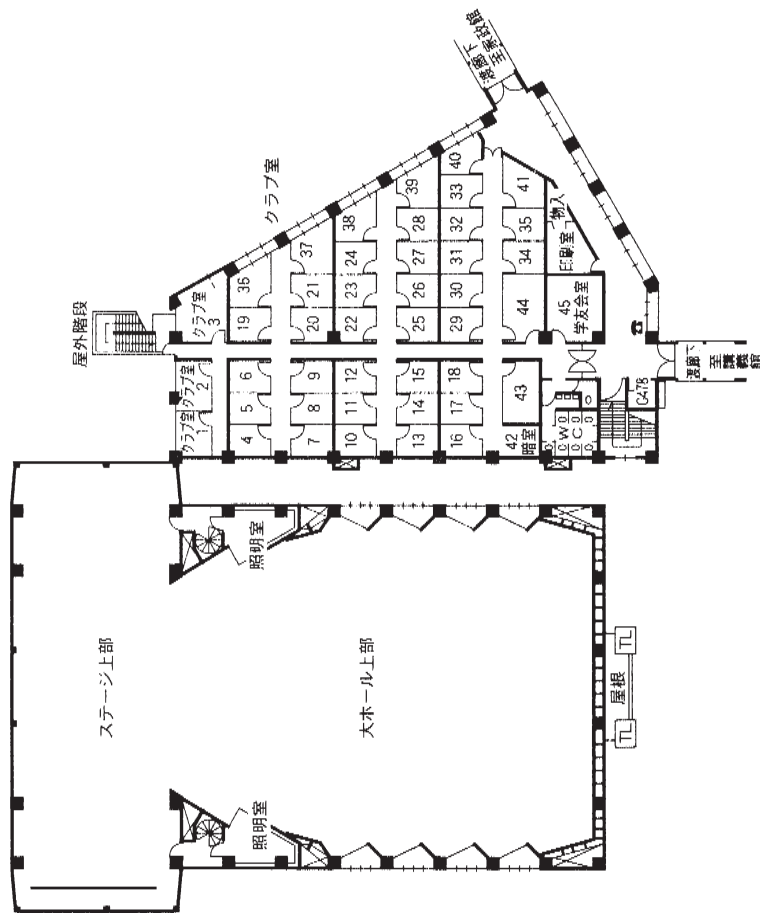

第二講義館 3階 (K301~K307)

第二講義館 4階

家政館 1階 (D101~D107) (D131~D145)

家政館 2階 (D201~D202) (D231~D249)

家政館 3階 (D301~D309) (D331~D336)

家政館 4階 (D401~D408) D431~D449

家政館屋上 (D531)

第二家政館1階(L101~L102)

第二家政館2階(L201~L202)

第二家政館3階(L301)

音楽館 1階 (E101~E107, E131~E145)

音楽館 2階 (E201~E219)

音楽館 3階 (E301~E325)

大学図書館 1階 (F101~F105)

大学図書館 3階 (F301~F302)

大学図書館 2階 (F201~F215)

大学講堂・学生センター1階

大学講堂・学生センター2階

大学講堂・学生センター4階

大学講堂・学生センター3階

室番	使用団体名
C 1	漫画研究部
C 2	チャリーディング部
C 3	箏曲部
C 4	文芸部
C 5	書道部
C 6	軽音楽部
C 7	ハンドメイド同好会
C 8	福祉ボランティア部
C 9	華道部
C 10	将棋同好会
C 11	ジャズ研究会
C 12	茶道部
C 13	オリエンテーリング部
C 14	ゲーム同好会
C 15	
C 16	写真部
C 17	手話部
C 18	少林寺拳法部
C 19	バスケットボール部
C 20	バドミントン部
C 21	卓球部
C 22	ダンス同好会
C 23	ラクロス部
C 24	陸上部
C 25	ソフトボール部
C 26	バレーボール部・ 学習ボランティア部
C 27	ソフトテニス部
C 28	競技かるた同好会
C 29	競技ダンス部
C 30	スキー部
C 31	スカッシュ同好会
C 32	弓道部
C 33	よさこい部
C 34	ウインドオーケストラ部
C 35	アーチェリー部
C 36	美術部
C 37	演劇部
C 38	フォークダンス部
C 39	クマシタギター部
C 40	おもちゃばさみサークル
C 41	自給自足の会
C 43	大学祭実行委員会室
C 45	学友会室

礼拝堂2階

礼拝堂3階

礼拝堂1階

至中学校舎

渡廊下

至大学校舎

体育館1階

※2階にスポーツサイエンスラボ、中高サブフロア