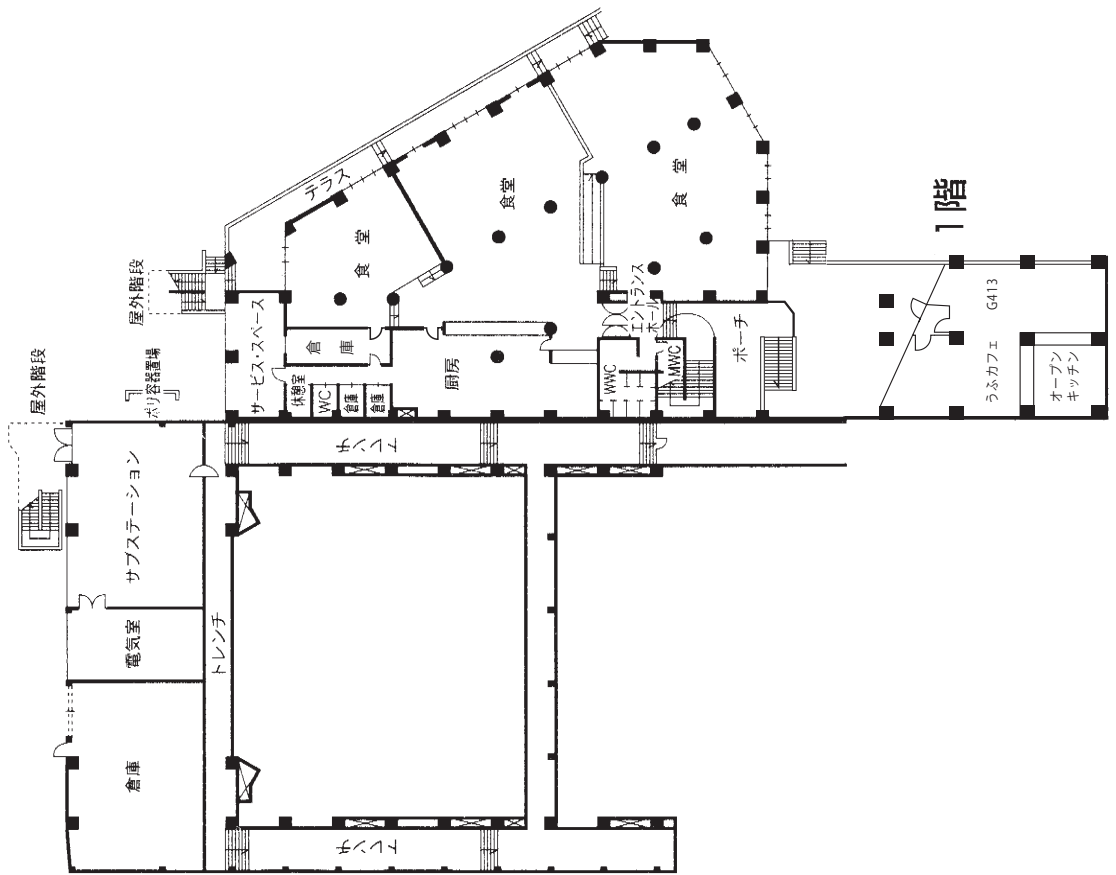

第二講義館 3階 (K301~K307)

第二講義館 4階

家政館 1階 (D101~D107) (D131~D145)

家政館 2階 (D201~D202) (D231~D249)

家政館 3階 (D301~D309) (D331~D336)

家政館 4階 (D401~D408) D431~D449

家政館屋上 (D531)

第二家政館1階(L101~L102)

第二家政館2階(L201~L202)

第二家政館3階(L301)

音楽館 1階 (E101~E107, E131~E145)

音楽館 2階 (E201~E219)

音楽館 3階 (E301~E325)

大学図書館 1階 (F101~F105)

大学図書館 3階 (F301~F302)

大学図書館 2階 (F201~F215)

大学講堂・学生センター1階

大学講堂・学生センター2階

大学講堂・学生センター4階

大学講堂・学生センター3階

室番	使用団体名
C 1	漫画研究部
C 2	チャリーディング部
C 3	箏曲部
C 4	文芸部
C 5	書道部
C 6	軽音楽部
C 7	ハンドメイド同好会
C 8	福祉ボランティア部
C 9	華道部
C 10	将棋同好会
C 11	ジャズ研究会
C 12	茶道部
C 13	オリエンテーリング部
C 14	ゲーム同好会
C 15	
C 16	写真部
C 17	手話部
C 18	少林寺拳法部
C 19	バスケットボール部
C 20	バドミントン部
C 21	卓球部
C 22	ダンス同好会
C 23	ラクロス部
C 24	陸上部
C 25	ソフトボール部
C 26	バレーボール部・ 学習ボランティア部
C 27	ソフトテニス部
C 28	競技かるた同好会
C 29	競技ダンス部
C 30	スキー部
C 31	スカッシュ同好会
C 32	弓道部
C 33	よさこい部
C 34	ウインドオーケストラ部
C 35	アーチェリー部
C 36	美術部
C 37	演劇部
C 38	フォークダンス部
C 39	クマシタギター部
C 40	おもちゃばさみサークル
C 41	自給自足の会
C 43	大学祭実行委員会室
C 45	学友会室

礼拝堂2階

礼拝堂3階

礼拝堂1階

至中学校舎

渡廊下

至大学校舎

体育館1階

※2階にスポーツサイエンスラボ、中高サブフロア