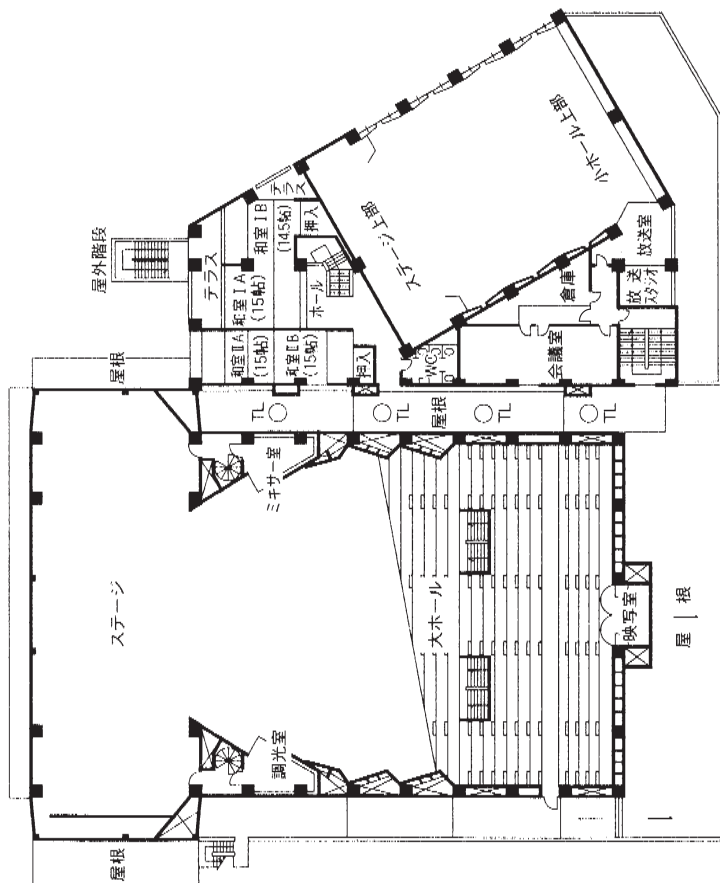

第二講義館 3階 (K301~K307)

第二講義館 4階

家政館 1階 (D101~D107) (D131~D145)

家政館 2階 (D201~D202) (D231~D249)

家政館 3階 (D301~D309) (D331~D336)

家政館 4階 (D401~D408) D431~D449

家政館屋上 (D531)

第二家政館1階(L101~L102)

第二家政館2階(L201~L202)

第二家政館3階(L301)

音楽館 1階 (E101~E107, E131~E145)

音楽館 2階 (E201~E219)

音楽館 3階 (E301~E325)

大学図書館 1階 (F101~F105)

大学図書館 3階 (F301~F302)

大学図書館 2階 (F201~F215)

大学講堂・学生センター1階

大学講堂・学生センター2階

大学講堂・学生センター4階

大学講堂・学生センター3階

室番	使用団体名
C 1	漫画研究部
C 2	チャリーディング部
C 3	箏曲部
C 4	文芸部
C 5	書道部
C 6	軽音楽部
C 7	ハンドメイド同好会
C 8	福祉ボランティア部
C 9	華道部
C 10	将棋同好会
C 11	ジャズ研究会
C 12	茶道部
C 13	オリエンテーリング部
C 14	ゲーム同好会
C 15	
C 16	写真部
C 17	手話部
C 18	少林寺拳法部
C 19	バスケットボール部
C 20	バドミントン部
C 21	卓球部
C 22	ダンス同好会
C 23	ラクロス部
C 24	陸上部
C 25	ソフトボール部
C 26	バレーボール部・ 学習ボランティア部
C 27	ソフトテニス部
C 28	競技かるた同好会
C 29	競技ダンス部
C 30	スキー部
C 31	スカッシュ同好会
C 32	弓道部
C 33	よさこい部
C 34	ウインドオーケストラ部
C 35	アーチェリー部
C 36	美術部
C 37	演劇部
C 38	フォークダンス部
C 39	クマシタギター部
C 40	おもちゃばさみサークル
C 41	自給自足の会
C 43	大学祭実行委員会室
C 45	学友会室

礼拝堂2階

礼拝堂3階

礼拝堂1階

至中学校舎

渡廊下

至大学校舎

体育館1階

※2階にスポーツサイエンスラボ、中高サブフロア