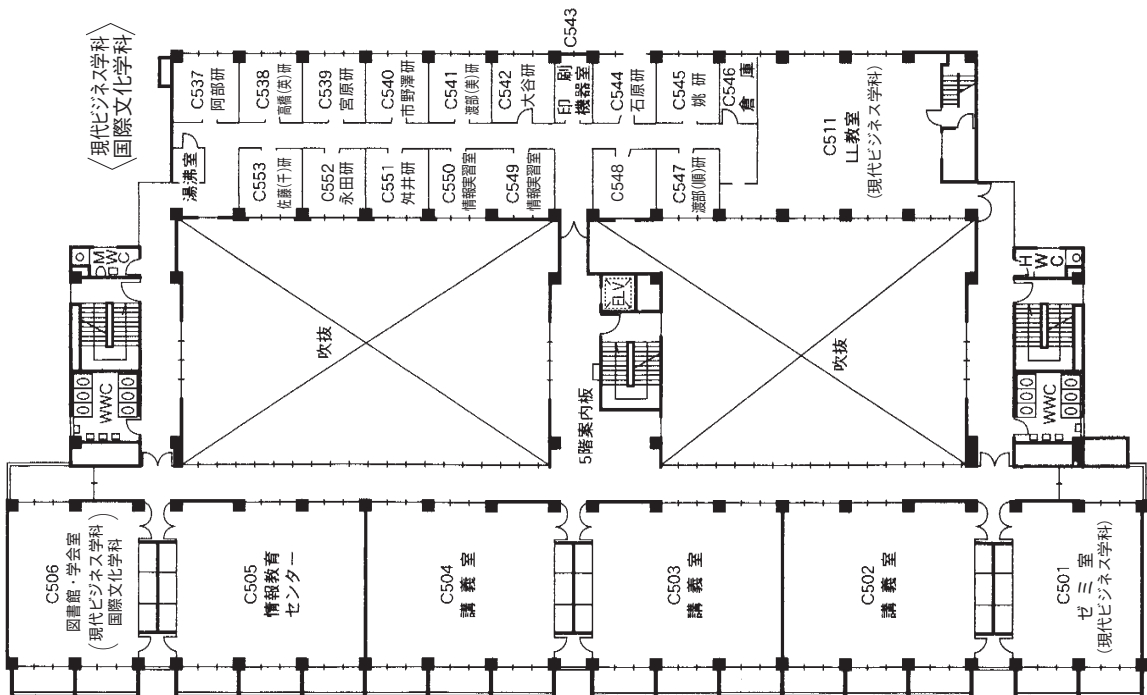

人文館 4階 (A401~A406
A431~A459)

人文館 5階 (A501~A504)
A531~A562)

特命教員共同研究室
(早矢仕・ソーシャルワーク)

実習館1階 (B101~B119)

実習館 2階 (B201~B216)
 (B231~B239)

同窓会館 2階

人文館 2階 (A201~A217)

本館 2階

講義館1階(C101~C116)

講義館2階(C201~C204)
C231~C234

講義館3階 (C301~C309)
C331~C332

講義館4階 (C401~C411)
C431~C434

講義館5階 (C501~C511)
C537~C553

講義館6階 (C601~C612)
C609

第二講義館 1階 (K101~K105)

第二講義館 2階 (K201~K209)

第二講義館 3階 (K301~K307)

第二講義館 4階

家政館 1階 (D101~D107) (D131~D145)

家政館 2階 (D201~D202) (D231~D249)

家政館 3階 (D301~D309) (D331~D336)

家政館 4階 (D401~D408) D431~D449

家政館屋上 (D531)

第二家政館1階(L101~L102)

第二家政館2階(L201~L202)

第二家政館3階(L301)

音楽館 1階 (E101~E107, E131~E145)

音楽館 2階 (E201~E219)

音楽館 3階 (E301~E325)

大学図書館 1階 (F101~F105)

大学図書館 3階 (F301~F302)

大学図書館 2階 (F201~F215)