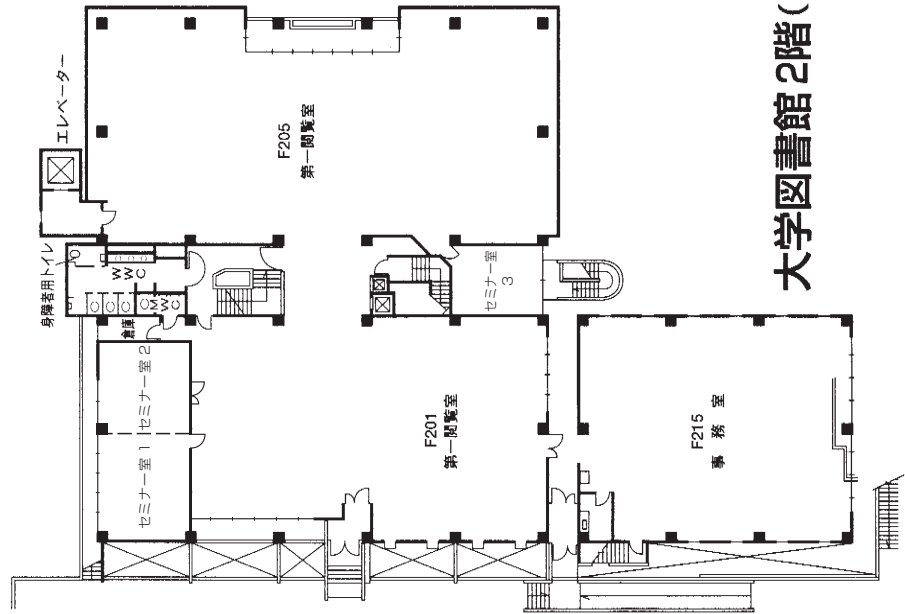

第二講義館 3階 (K301~K307)

第二講義館 4階

家政館 1階 (D101~D107) (D131~D145)

家政館 2階 (D201~D202) (D231~D249)

家政館 3階 (D301~D309) (D331~D336)

家政館 4階 (D401~D408) D431~D449

家政館屋上 (D531)

第二家政館1階(L101~L102)

第二家政館2階(L201~L202)

第二家政館3階(L301)

音楽館 1階 (E101~E107, E131~E145)

音楽館 2階 (E201~E219)

音楽館 3階 (E301~E325)

大学図書館 1階 (F101~F105)

大学図書館 3階 (F301~F302)

大学図書館 2階 (F201~F215)

大学講堂・学生センター1階

大学講堂・学生センター2階

大学講堂・学生センター4階

大学講堂・学生センター3階

室番	使用団体名
C 1	漫画研究部
C 2	チャリーディング部
C 3	箏曲部
C 4	文芸部
C 5	書道部
C 6	軽音楽部
C 7	ハンドメイド同好会
C 8	福祉ボランティア部
C 9	華道部
C 10	将棋同好会
C 11	ジャズ研究会
C 12	茶道部
C 13	オリエンテーリング部
C 14	ゲーム同好会
C 15	
C 16	写真部
C 17	手話部
C 18	少林寺拳法部
C 19	バスケットボール部
C 20	バドミントン部
C 21	卓球部
C 22	ダンス同好会
C 23	ラクロス部
C 24	陸上部
C 25	ソフトボール部
C 26	バレーボール部・ 学習ボランティア部
C 27	ソフトテニス部
C 28	競技かるた同好会
C 29	競技ダンス部
C 30	スキー部
C 31	スカッシュ同好会
C 32	弓道部
C 33	よさこい部
C 34	ウインドオーケストラ部
C 35	アーチェリー部
C 36	美術部
C 37	演劇部
C 38	フォークダンス部
C 39	クマシタギター部
C 40	おもちゃばさみサークル
C 41	自給自足の会
C 43	大学祭実行委員会室
C 45	学友会室

礼拝堂2階

礼拝堂3階

礼拝堂1階

至中学校舎

渡廊下

至大学校舎

体育館1階

※2階にスポーツサイエンスラボ、中高サブフロア