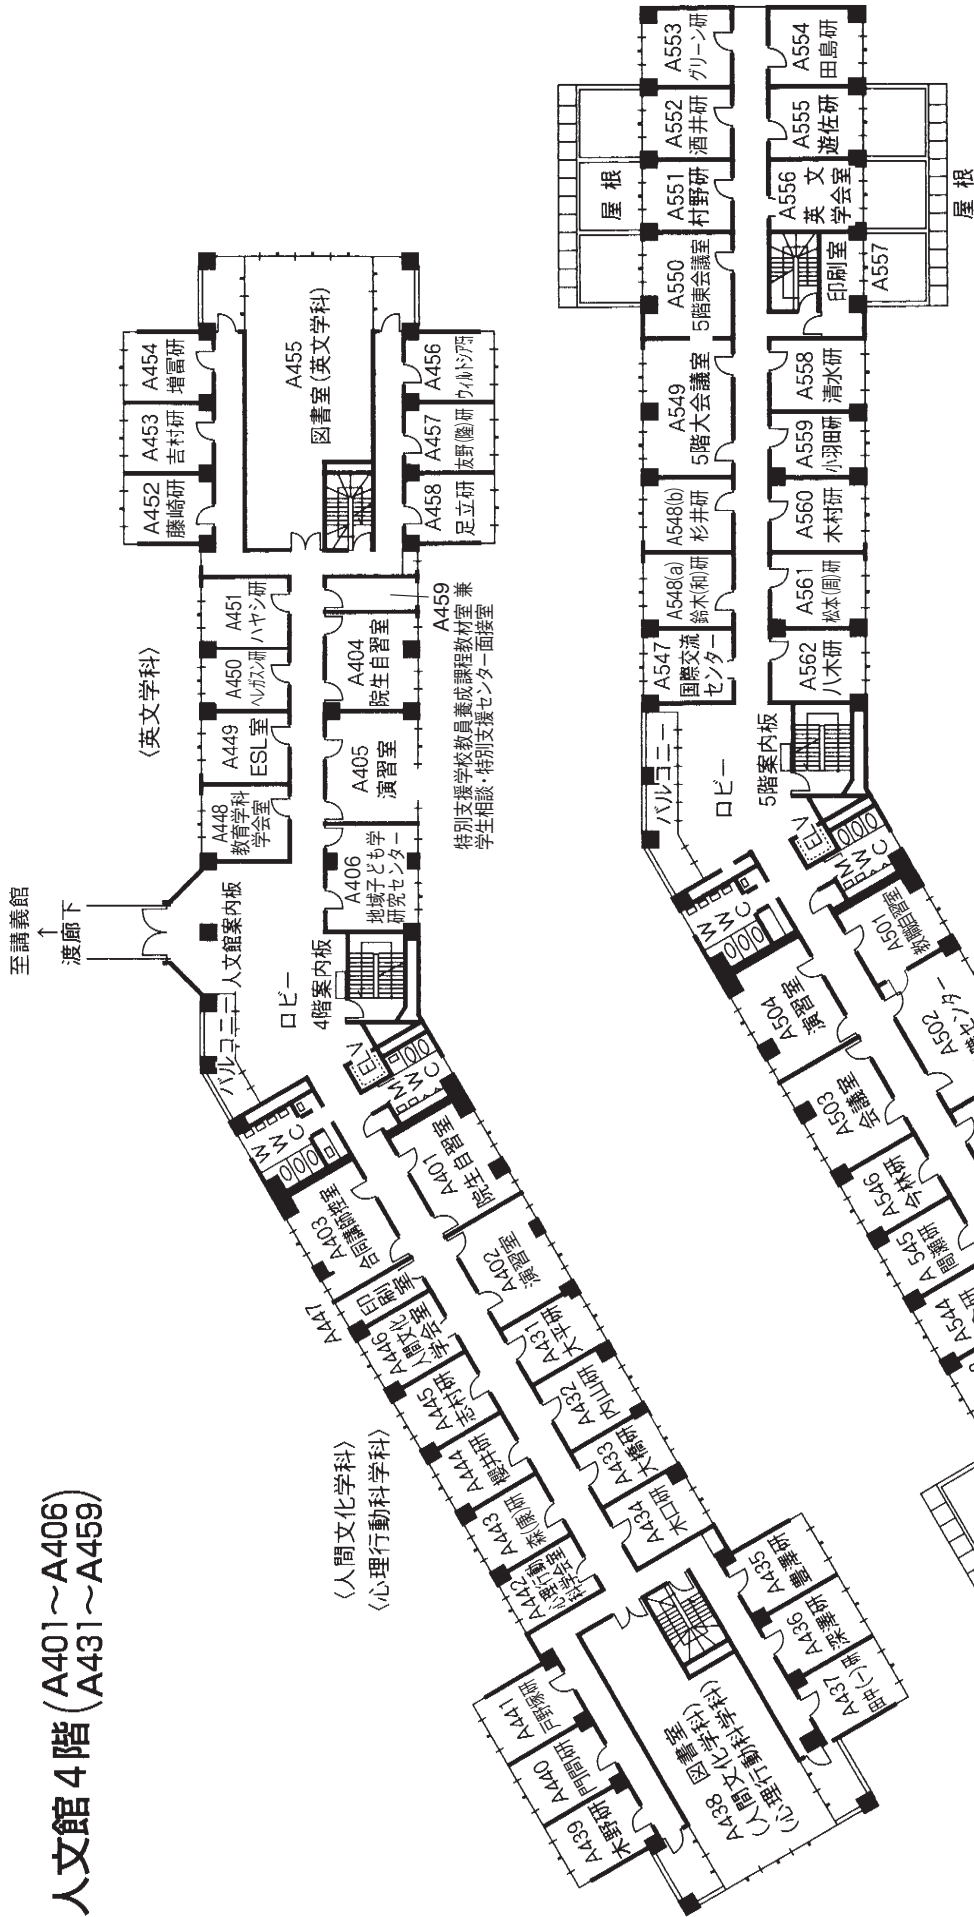

人文館 4階 (A401~A406
A431~A459)

人文館 5階 (A501~A504)
A531~A562)

特命教員共同研究室
(早矢仕・ソーシャルワーク)

実習館1階 (B101~B119)

実習館 2階 (B201~B216)
 (B231~B239)

同窓会館 2階

人文館 2階 (A201~A217)

本館 2階

講義館1階(C101~C116)

講義館2階(C201~C204)
C231~C234

講義館3階 (C301~C309)
C331~C332

講義館4階 (C401~C411)
C431~C434

講義館5階 (C501~C511)
C537~C553

講義館6階 (C601~C612)
C609

第二講義館 1階 (K101~K105)

第二講義館 2階 (K201~K209)

第二講義館 3階 (K301~K307)

第二講義館 4階

家政館 1階 (D101~D107) (D131~D145)

家政館 2階 (D201~D202) (D231~D249)

家政館 3階 (D301~D309) (D331~D336)

家政館 4階 (D401~D408) D431~D449

家政館屋上 (D531)

第二家政館1階(L101~L102)

第二家政館2階(L201~L202)

第二家政館3階(L301)

音楽館 1階 (E101~E107, E131~E145)

音楽館 2階 (E201~E219)

音楽館 3階 (E301~E325)

大学図書館 1階 (F101~F105)

大学図書館 3階 (F301~F302)

大学図書館 2階 (F201~F215)