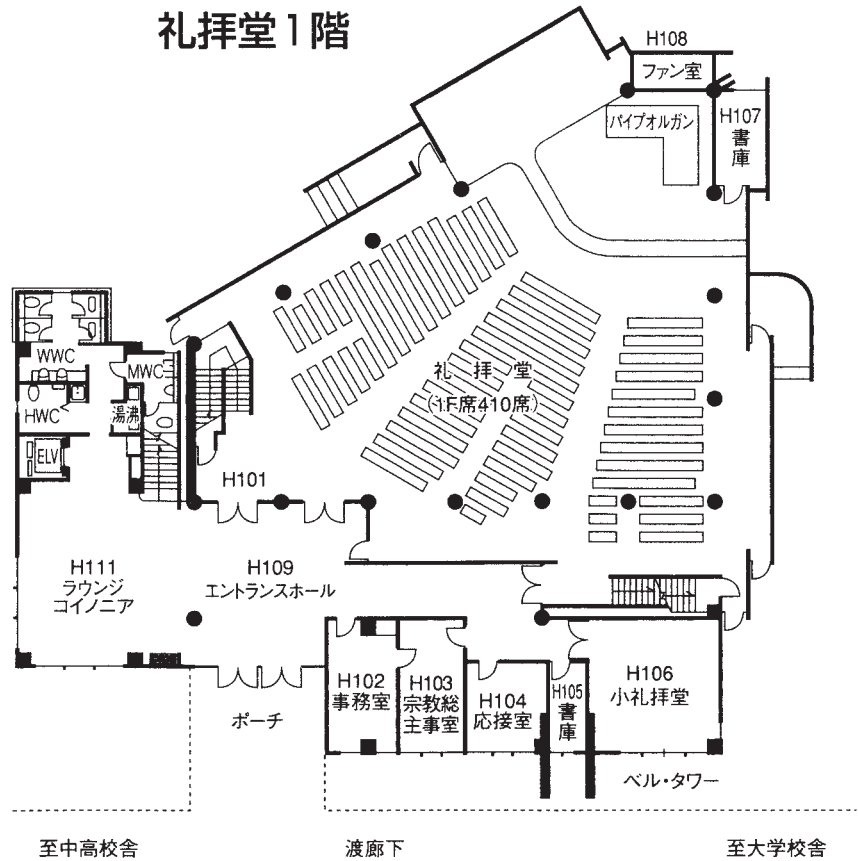

第二講義館 3階 (K301~K307)

第二講義館 4階

家政館 1階 (D101~D107) (D131~D145)

家政館 2階 (D201~D202) (D231~D249)

家政館 3階 (D301~D309) (D331~D336)

家政館 4階 (D401~D408) D431~D449

家政館屋上 (D531)

第二家政館1階(L101~L102)

第二家政館2階(L201~L202)

第二家政館3階(L301)

音楽館 1階 (E101~E107, E131~E145)

音楽館 2階 (E201~E219)

音楽館 3階 (E301~E325)

大学図書館 1階 (F101~F105)

大学図書館 3階 (F301~F302)

大学図書館 2階 (F201~F215)

大学講堂・学生センター1階

大学講堂・学生センター2階

大学講堂・学生センター4階

大学講堂・学生センター3階

室番	使用団体名
C 1	漫画研究部
C 2	チャリーディング部
C 3	箏曲部
C 4	文芸部
C 5	書道部
C 6	軽音楽部
C 7	ハンドメイド同好会
C 8	福祉ボランティア部
C 9	華道部
C 10	将棋同好会
C 11	ジャズ研究会
C 12	茶道部
C 13	オリエンテーリング部
C 14	ゲーム同好会
C 15	
C 16	写真部
C 17	手話部
C 18	少林寺拳法部
C 19	バスケットボール部
C 20	バドミントン部
C 21	卓球部
C 22	ダンス同好会
C 23	ラクロス部
C 24	陸上部
C 25	ソフトボール部
C 26	バレーボール部・ 学習ボランティア部
C 27	ソフトテニス部
C 28	競技かるた同好会
C 29	競技ダンス部
C 30	スキー部
C 31	スカッシュ同好会
C 32	弓道部
C 33	よさこい部
C 34	ウインドオーケストラ部
C 35	アーチェリー部
C 36	美術部
C 37	演劇部
C 38	フォークダンス部
C 39	クマシタギター部
C 40	おもちゃばさみサークル
C 41	自給自足の会
C 43	大学祭実行委員会室
C 45	学友会室

礼拝堂2階

礼拝堂3階

礼拝堂1階

至中学校舎

渡廊下

至大学校舎

体育館1階

※2階にスポーツサイエンスラボ、中高サブフロア