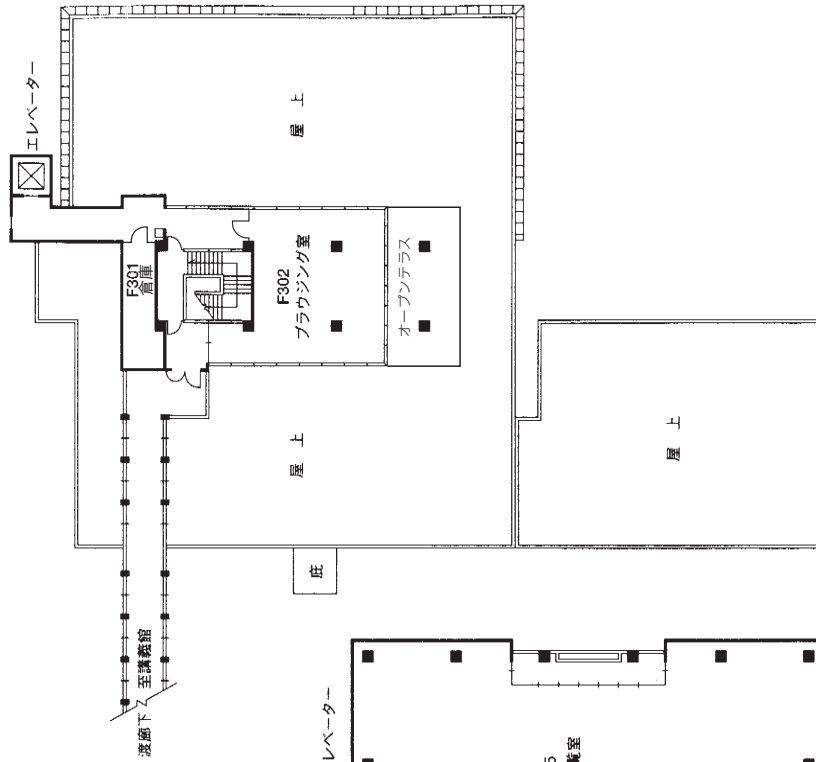

講義館1階(C101~C116)

講義館2階(C201~C204)
C231~C234

講義館3階 (C301~C309)
C331~C332

講義館4階 (C401~C411)
C431~C434

講義館5階 (C501~C511)
C537~C553

講義館6階 (C601~C612)
C609

第二講義館 1階 (K101~K105)

第二講義館 2階 (K201~K209)

第二講義館 3階 (K301~K307)

第二講義館 4階

家政館 1階 (D101~D107) (D131~D145)

家政館 2階 (D201~D202) (D231~D249)

家政館 3階 (D301~D309) (D331~D336)

家政館 4階 (D401~D408) D431~D449

家政館屋上 (D531)

第二家政館1階(L101~L102)

第二家政館2階(L201~L202)

第二家政館3階(L301)

音楽館 1階 (E101~E107, E131~E145)

音楽館 2階 (E201~E219)

音楽館 3階 (E301~E325)

大学図書館 1階 (F101~F105)

大学図書館 3階 (F301~F302)

大学図書館 2階 (F201~F215)

大学講堂・学生センター1階

大学講堂・学生センター2階

大学講堂・学生センター4階

大学講堂・学生センター3階

室番	使用団体名
C 1	漫画研究部
C 2	チャリーディング部
C 3	箏曲部
C 4	文芸部
C 5	書道部
C 6	軽音楽部
C 7	ハンドメイド同好会
C 8	福祉ボランティア部
C 9	華道部
C 10	将棋同好会
C 11	ジャズ研究会
C 12	茶道部
C 13	オリエンテーリング部
C 14	ゲーム同好会
C 15	
C 16	写真部
C 17	手話部
C 18	少林寺拳法部
C 19	バスケットボール部
C 20	バドミントン部
C 21	卓球部
C 22	ダンス同好会
C 23	ラクロス部
C 24	陸上部
C 25	ソフトボール部
C 26	バレーボール部・ 学習ボランティア部
C 27	ソフトテニス部
C 28	競技かるた同好会
C 29	競技ダンス部
C 30	スキー部
C 31	スカッシュ同好会
C 32	弓道部
C 33	よさこい部
C 34	ウインドオーケストラ部
C 35	アーチェリー部
C 36	美術部
C 37	演劇部
C 38	フォークダンス部
C 39	クマシタギター部
C 40	おもちゃばさみサークル
C 41	自給自足の会
C 43	大学祭実行委員会室
C 45	学友会室