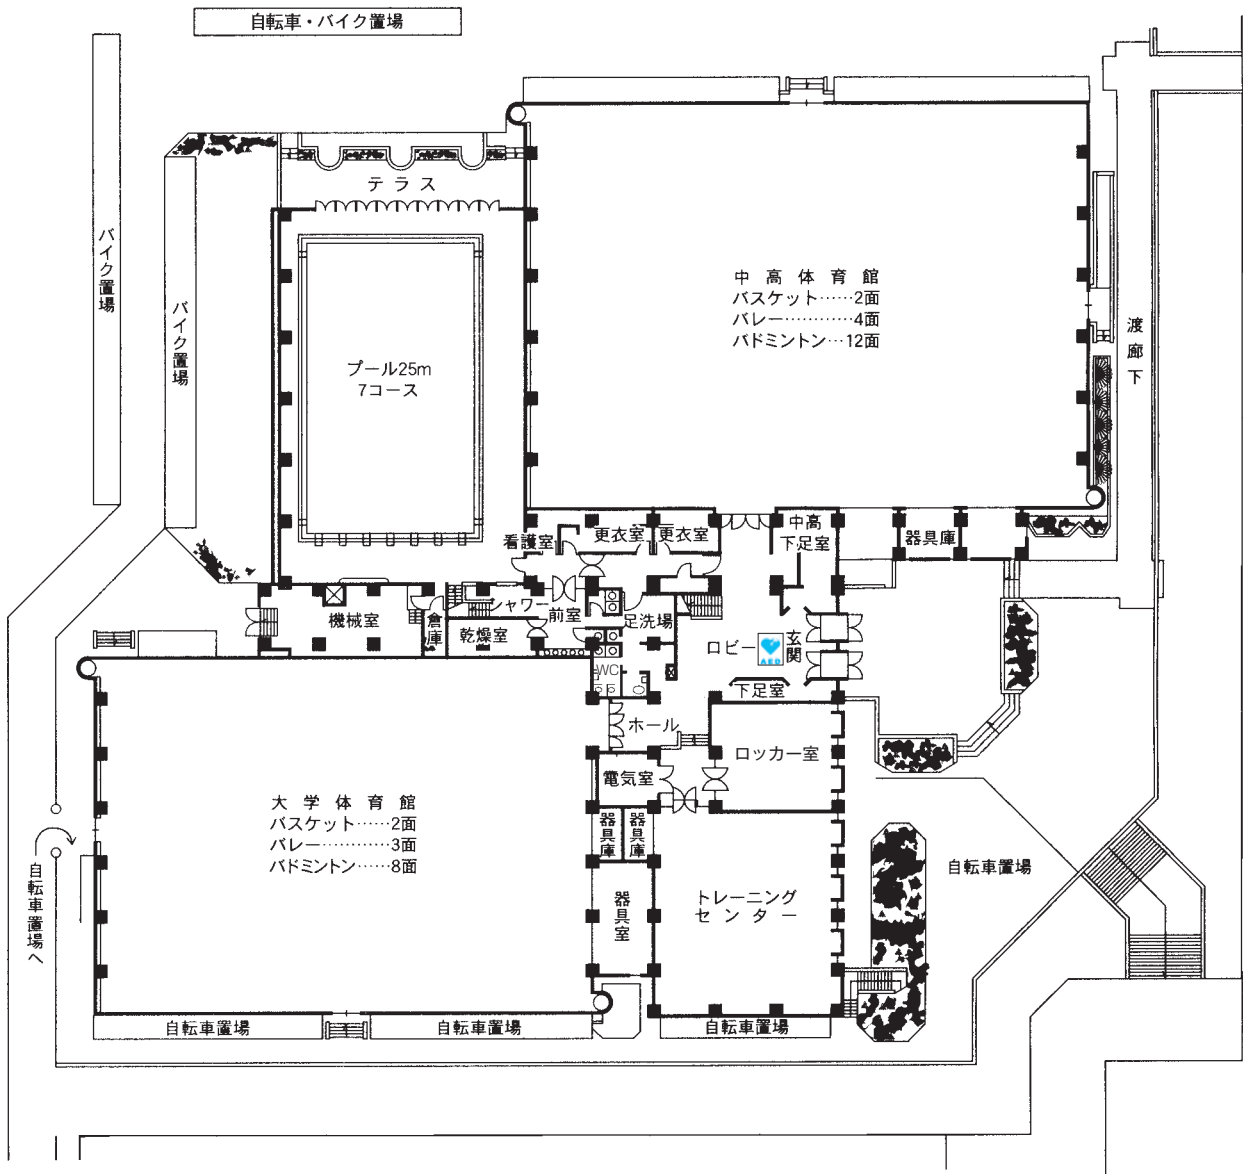

第二講義館 3階 (K301~K307)

第二講義館 4階

家政館 1階 (D101~D107) (D131~D145)

家政館 2階 (D201~D202) (D231~D249)

家政館 3階 (D301~D309) (D331~D336)

家政館 4階 (D401~D408) D431~D449

家政館屋上 (D531)

第二家政館1階(L101~L102)

第二家政館2階(L201~L202)

第二家政館3階(L301)

音楽館 1階 (E101~E107, E131~E145)

音楽館 2階 (E201~E219)

音楽館 3階 (E301~E325)

大学図書館 1階 (F101~F105)

大学図書館 3階 (F301~F302)

大学図書館 2階 (F201~F215)

大学講堂・学生センター1階

大学講堂・学生センター2階

大学講堂・学生センター4階

大学講堂・学生センター3階

室番	使用団体名
C 1	漫画研究部
C 2	チャリーディング部
C 3	箏曲部
C 4	文芸部
C 5	書道部
C 6	軽音楽部
C 7	ハンドメイド同好会
C 8	福祉ボランティア部
C 9	華道部
C 10	将棋同好会
C 11	ジャズ研究会
C 12	茶道部
C 13	オリエンテーリング部
C 14	ゲーム同好会
C 15	
C 16	写真部
C 17	手話部
C 18	少林寺拳法部
C 19	バスケットボール部
C 20	バドミントン部
C 21	卓球部
C 22	ダンス同好会
C 23	ラクロス部
C 24	陸上部
C 25	ソフトボール部
C 26	バレーボール部・ 学習ボランティア部
C 27	ソフトテニス部
C 28	競技かるた同好会
C 29	競技ダンス部
C 30	スキー部
C 31	スカッシュ同好会
C 32	弓道部
C 33	よさこい部
C 34	ウインドオーケストラ部
C 35	アーチェリー部
C 36	美術部
C 37	演劇部
C 38	フォークダンス部
C 39	クマシタギター部
C 40	おもちゃばさみサークル
C 41	自給自足の会
C 43	大学祭実行委員会室
C 45	学友会室

礼拝堂2階

礼拝堂3階

礼拝堂1階

至中学校舎

渡廊下

至大学校舎

体育館1階

※2階にスポーツサイエンスラボ、中高サブフロア