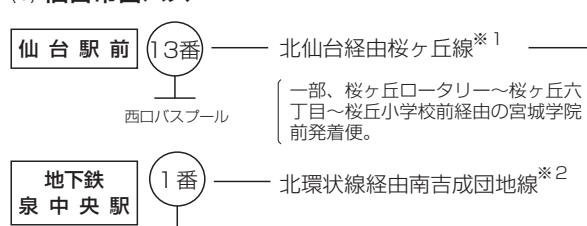

宮城学院への交通案内

バスの運行案内

(1) 宮城交通バス

(1) 仙台市営バス

※1 宮城学院前発着便以外のバスを利用の場合は桜ヶ丘六丁目のバス停を利用
 ※2 この路線を利用する場合は上谷刈山添のバス停を利用

〈定期券購入の際の注意〉

○地下鉄乗継ぎ定期券 (例：仙台駅 旭ヶ丘駅 宮城学院前) は仙台駅～宮城学院前までの直通バスに乘車できない。

スクールバス (登下校用) の運用について