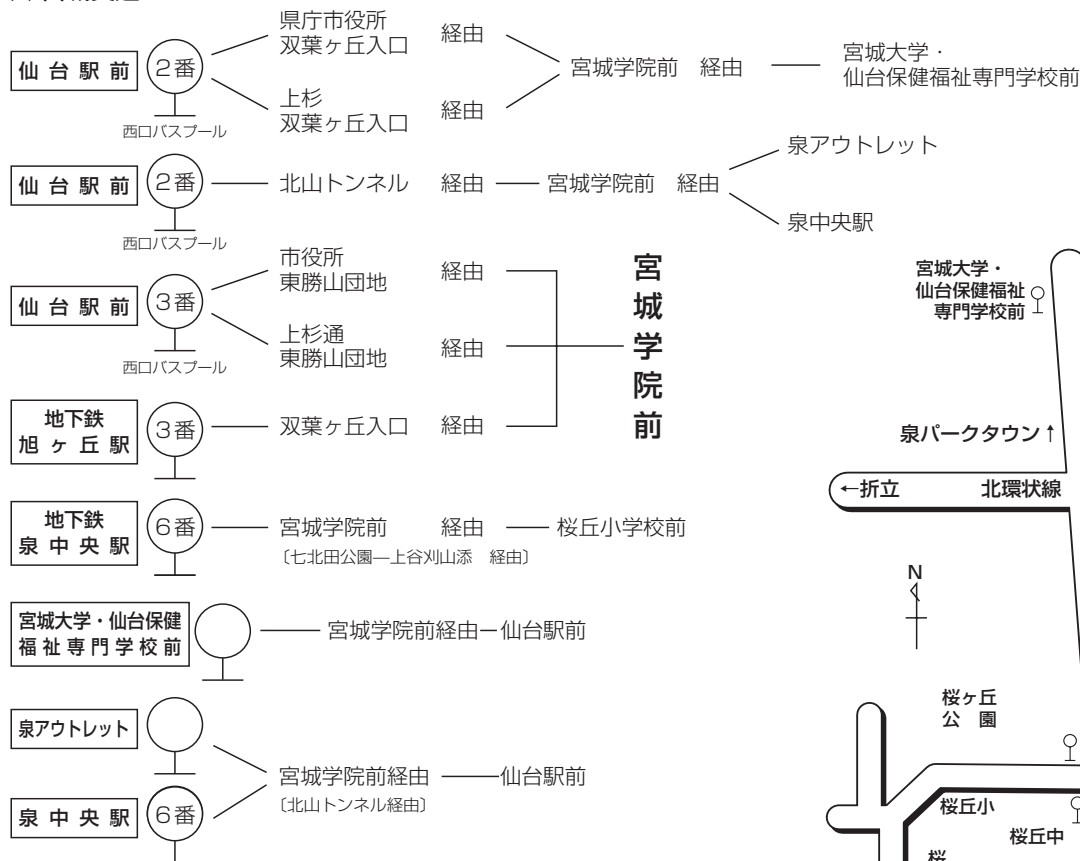

宮城学院への交通案内

バスの運行案内

(1) 宮城交通バス

(1) 仙台市営バス

※1 宮城学院前発着便以外のバスを利用の場合は桜ヶ丘六丁目のバス停を利用
 ※2 この路線を利用する場合は上谷刈山添のバス停を利用

〈定期券購入の際の注意〉

○地下鉄乗継ぎ定期券 (例：仙台駅 旭ヶ丘駅 宮城学院前) は仙台駅～宮城学院前までの直通バスに乘車できない。

スクールバス (登下校用) の運用について

本学では登下校時に、中高生を対象としたスクールバスを運行している。座席に余裕のある場合に限り、大学生も利用できる。運行路線は3系統あり、成田・明石台線、愛子・吉成線、古川・大和線となっている。詳細については、中高事務室に問い合わせること。