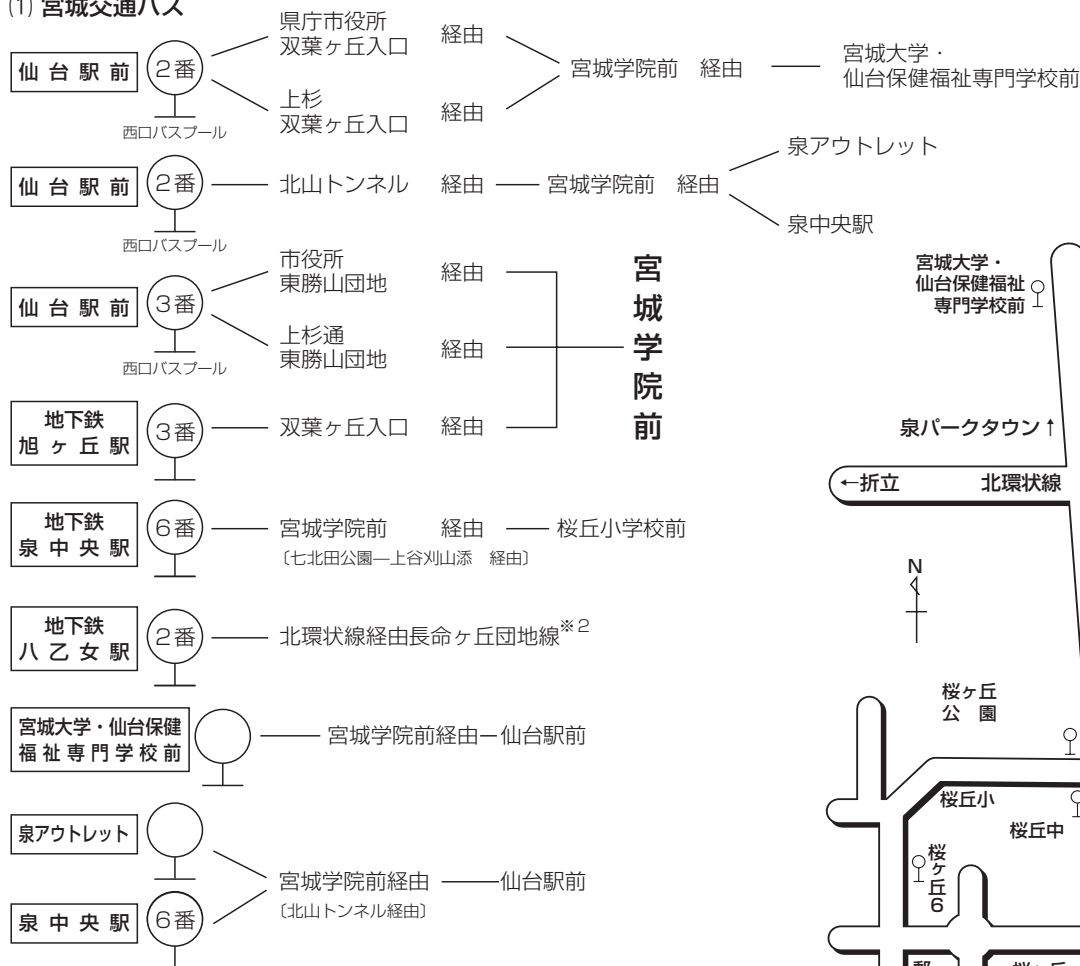

宮城学院への交通案内

バスの運行案内

(1) 宮城交通バス

(1) 仙台市営バス

※1 宮城学院前発着便以外のバスを利用の場合は桜ヶ丘六丁目のバス停を利用
 ※2 この路線を利用する場合は上谷刈山添のバス停を利用

〈定期券購入の際の注意〉

○地下鉄乗継ぎ定期券（例：仙台駅 \equiv 旭ヶ丘駅 \equiv 宮城学院前）は仙台駅～宮城学院前までの直通バスに乗りできない。

スクールバス（登下校用）の運用について

本学では登下校時に、中高生を対象としたスクールバスを運行している。座席に余裕のある場合に限り、大学生も利用できる。運行路線は3系統あり、成田・明石台線、愛子・吉成線、古川・大和線となっている。詳細については、中高事務室に問い合わせること。