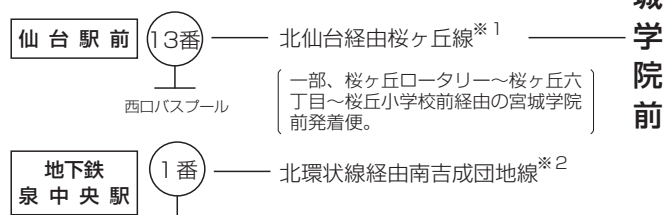

宮城学院への交通案内

バスの運行案内

(1) 宮城交通バス

(1) 仙台市営バス

※1 宮城学院前発着便以外のバスを利用の場合は桜ヶ丘六丁目のバス停を利用
 ※2 この路線を利用する場合は上谷刈山添のバス停を利用

〈定期券購入の際の注意〉

○地下鉄乗継ぎ定期券（例：仙台駅 \equiv 旭ヶ丘駅 \equiv 宮城学院前）は仙台駅～宮城学院前までの直通バスに乗りできない。

スクールバス（登下校用）の運用について